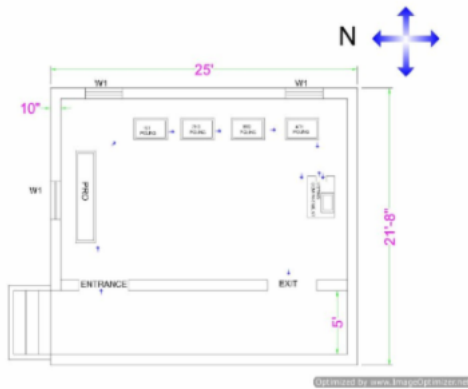

নির্বাচক নিবন্ধন আধিকারিকের স্বাক্ষর

Nazri Naksha

Google Map View

Polling Station Building Front View

Polling Station Front View

Cad View

Key MAP View

1 নাম : সুদর্শন আড়ি পিতার নাম: বিনোদ আড়ি বাড়ির নং : n0009 বয়স : 79 লিঙ্গ : পুরুষ	WB/31/210/369278	ফটো উপলব্ধ	2 নাম : ফাল্গুনী আড়ি স্বামীর নাম: ভক্তুরাম আড়ি বাড়ির নং : n0019 বয়স : 31 লিঙ্গ : মহিলা	AWK1577402	ফটো উপলব্ধ	3 নাম : ভক্তুরাম আড়ি পিতার নাম: খোকন আড়ি বাড়ির নং : n0019 বয়স : 36 লিঙ্গ : পুরুষ	AWK1577394	ফটো উপলব্ধ
4 নাম : বৈশাখী আড়ি স্বামীর নাম: শিবুরাম আড়ি বাড়ির নং : n0019 বয়স : 35 লিঙ্গ : মহিলা	AWK1310465	ফটো উপলব্ধ	5 নাম : শিবুরাম আড়ি পিতার নাম: খোকন আড়ি বাড়ির নং : n0019 বয়স : 44 লিঙ্গ : পুরুষ	DNT2177855	ফটো উপলব্ধ	6 নাম : খোকন আড়ি পিতার নাম: ভানু আড়ি বাড়ির নং : n0019 বয়স : 68 লিঙ্গ : পুরুষ	WB/31/210/369300	ফটো উপলব্ধ
7 নাম : ছবি রানী বারুই স্বামীর নাম: পঞ্চানন বারুই বাড়ির নং : n0016 বয়স : 37 লিঙ্গ : মহিলা	AWK1577600	ফটো উপলব্ধ	8 নাম : সত্যেন আড়ি পিতার নাম: বিনোদ আড়ি বাড়ির নং : n0016 বয়স : 61 লিঙ্গ : পুরুষ	WB/31/210/369894	ফটো উপলব্ধ	9 নাম : দীপিকা আড়ি স্বামীর নাম: রাজকুমার আড়ি বাড়ির নং : n0016 বয়স : 32 লিঙ্গ : মহিলা	AWK1577592	ফটো উপলব্ধ
10 নাম : রাজকুমার আড়ি পিতার নাম: সুশীল আড়ি বাড়ির নং : n0016 বয়স : 32 লিঙ্গ : পুরুষ	AWK1577584	ফটো উপলব্ধ	11 নাম : ননীবালা আড়ি স্বামীর নাম: সুশীল আড়ি বাড়ির নং : n0016 বয়স : 61 লিঙ্গ : মহিলা	WB/31/210/369396	ফটো উপলব্ধ	12 নাম : সুশীল আড়ি পিতার নাম: বিনোদ আড়ি বাড়ির নং : n0016 বয়স : 69 লিঙ্গ : পুরুষ	WB/31/210/369552	ফটো উপলব্ধ
13 নাম : চম্পা আড়ি স্বামীর নাম: মঙ্গলময় আড়ি বাড়ির নং : n0012 বয়স : 34 লিঙ্গ : মহিলা	AWK1577386	ফটো উপলব্ধ	14 নাম : মঙ্গলময় আড়ি পিতার নাম: উকিল আড়ি বাড়ির নং : n0012 বয়স : 44 লিঙ্গ : পুরুষ	DNT2177814	ফটো উপলব্ধ	15 নাম : সন্ধ্যা আড়ি স্বামীর নাম: উকিল আড়ি বাড়ির নং : n0012 বয়স : 68 লিঙ্গ : মহিলা	WB/31/210/369291	ফটো উপলব্ধ
16 নাম : উকিল আড়ি পিতার নাম: কেনারাম আড়ি বাড়ির নং : n0012 বয়স : 79 লিঙ্গ : পুরুষ	WB/31/210/369530	ফটো উপলব্ধ	17 নাম : বন্দনা আড়ি স্বামীর নাম: নিমাই চাঁদ আড়ি বাড়ির নং : n0011 বয়স : 32 লিঙ্গ : মহিলা	AWK1577378	ফটো উপলব্ধ	18 নাম : চম্পা আড়ি স্বামীর নাম: বাপি আড়ি বাড়ির নং : n0011 বয়স : 43 লিঙ্গ : মহিলা	AWK1137157	ফটো উপলব্ধ
19 নাম : নিমাইচাঁদ আড়ি পিতার নাম: শশাঙ্ক আড়ি বাড়ির নং : n0011 বয়স : 44 লিঙ্গ : পুরুষ	DNT2177830	ফটো উপলব্ধ	20 নাম : বাপী আড়ি পিতার নাম: শশাঙ্ক আড়ি বাড়ির নং : n0011 বয়স : 45 লিঙ্গ : পুরুষ	DNT2177822	ফটো উপলব্ধ	21 নাম : রেণুকা আড়ি স্বামীর নাম: তপন আড়ি বাড়ির নং : n0011 বয়স : 43 লিঙ্গ : মহিলা	DNT2271609	ফটো উপলব্ধ
22 নাম : তপন আড়ি পিতার নাম: শশাঙ্ক আড়ি বাড়ির নং : n0011 বয়স : 58 লিঙ্গ : পুরুষ	WB/31/210/369532	ফটো উপলব্ধ	23 নাম : নমিতা আড়ি স্বামীর নাম: স্বপন আড়ি বাড়ির নং : n0011 বয়স : 49 লিঙ্গ : মহিলা	DNT1356047	ফটো উপলব্ধ	24 নাম : স্বপন আড়ি পিতার নাম: শশাঙ্ক আড়ি বাড়ির নং : n0011 বয়স : 62 লিঙ্গ : পুরুষ	WB/31/210/369606	ফটো উপলব্ধ
25 নাম : শিবানী আড়ি স্বামীর নাম: নিখিল আড়ি বাড়ির নং : n0010 বয়স : 67 লিঙ্গ : মহিলা	AWK2178515	ফটো উপলব্ধ	26 নাম : নিখিল আড়ি পিতার নাম: কেনারাম আড়ি বাড়ির নং : n0010 বয়স : 75 লিঙ্গ : পুরুষ	AWK2178523	ফটো উপলব্ধ	27 নাম : বর্না আড়ি স্বামীর নাম: সুকুমার আড়ি বাড়ির নং : n0009 বয়স : 40 লিঙ্গ : মহিলা	AWK1216860	ফটো উপলব্ধ
28 নাম : সুকুমার আড়ি পিতার নাম: সুদর্শন আড়ি বাড়ির নং : n0009 বয়স : 42 লিঙ্গ : পুরুষ	DNT2496982	ফটো উপলব্ধ	29 নাম : পঞ্চানন বাড়ুই পিতার নাম: রবীন্দ্র নাথ বাড়ুই বাড়ির নং : n0016 বয়স : 49 লিঙ্গ : পুরুষ	MXC2444578	ফটো উপলব্ধ	30 নাম : শঙ্কর আড়ি পিতার নাম: নিখিল আড়ি বাড়ির নং : n0010 বয়স : 28 লিঙ্গ : পুরুষ	AWK1903723	ফটো উপলব্ধ