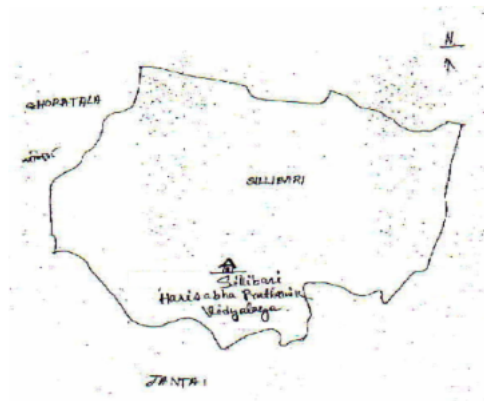

Nazri Naksha