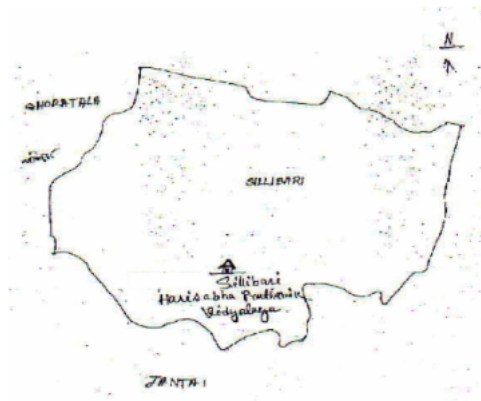

নির্বাচক নিবন্ধন আধিকারিকের স্বাক্ষর

Nazri Naksha

Google Map View

Polling Station Building Front View

Polling Station Front View

Cad View

Key MAP View

1 নাম : রমা আচার্য্য স্বামীর নাম: গৌতম আচার্য্য বাড়ির নং : n0124 বয়স : 44 লিঙ্গ : মহিলা	DNT2497949 ফটো উপলব্ধ	2 নাম : অনুপ আচার্য্য পিতার নাম: নারায়ন আচার্য্য বাড়ির নং : n0124 বয়স : 44 লিঙ্গ : পুরুষ	AWK0378018 ফটো উপলব্ধ	3 নাম : কাকলী আচার্য্য স্বামীর নাম: উত্তম আচার্য্য বাড়ির নং : n0124 বয়স : 43 লিঙ্গ : মহিলা	DNT2497923 ফটো উপলব্ধ
4 নাম : উত্তম আচার্য্য পিতার নাম: নারায়ন আচার্য্য বাড়ির নং : n0124 বয়স : 47 লিঙ্গ : পুরুষ	DNT2497915 ফটো উপলব্ধ	5 নাম : গৌতম কুমার আচার্য্য পিতার নাম: নারায়ন আচার্য্য বাড়ির নং : n0124 বয়স : 51 লিঙ্গ : পুরুষ	DNT1377167 ফটো উপলব্ধ	6 নাম : বৃন্দদেব আচার্য্য পিতার নাম: শিবনারায়ন আচার্য্য বাড়ির নং : n0126 বয়স : 31 লিঙ্গ : পুরুষ	AWK1578194 ফটো উপলব্ধ
7 নাম : অনিতা আচার্য্য স্বামীর নাম: শিবনারায়ন আচার্য্য বাড়ির নং : n0126 বয়স : 52 লিঙ্গ : মহিলা	WB/31/210/372425 ফটো উপলব্ধ	8 নাম : শিবনারায়ন আচার্য্য পিতার নাম: বিভূতি আচার্য্য বাড়ির নং : n0126 বয়স : 59 লিঙ্গ : পুরুষ	WB/31/210/372588 ফটো উপলব্ধ	9 নাম : দুলুরানী আচার্য্য পিতার নাম: বিভূতি আচার্য্য বাড়ির নং : n0126 বয়স : 67 লিঙ্গ : মহিলা	WB/31/210/372609 ফটো উপলব্ধ
10 নাম : বিভূতি আচার্য্য পিতার নাম: উপেন্দ্র আচার্য্য বাড়ির নং : n0126 বয়স : 93 লিঙ্গ : পুরুষ	WB/31/210/372345 ফটো উপলব্ধ	11 নাম : পুষ্পেন্দ্র আচার্য্য পিতার নাম: দিব্যেন্দ্র বিকাশ আচার্য্য বাড়ির নং : n0125 বয়স : 30 লিঙ্গ : পুরুষ	AWK1695162 ফটো উপলব্ধ	12 নাম : সোমা আচার্য্য স্বামীর নাম: বাপি আচার্য্য বাড়ির নং : n0124 বয়স : 42 লিঙ্গ : মহিলা	AWK1578186 ফটো উপলব্ধ
13 নাম : নিলাঞ্জনা আচার্য্য স্বামীর নাম: বৃন্দদেব আচার্য্য বাড়ির নং : n0126 বয়স : 26 লিঙ্গ : মহিলা	AWK2270510 ফটো উপলব্ধ	14 নাম : হৈমন্তী আচার্য্য স্বামীর নাম: নারায়ন আচার্য্য বাড়ির নং : n0124 বয়স : 57 লিঙ্গ : মহিলা	WB/18/112/555254 ফটো উপলব্ধ	15 নাম : নারায়ন আচার্য্য পিতার নাম: মধুসূদন আচার্য্য বাড়ির নং : n0124 বয়স : 66 লিঙ্গ : পুরুষ	WB/18/112/555256 ফটো উপলব্ধ
16 নাম : সোমদেব আচার্য্য পিতার নাম: শিবনারায়ন আচার্য্য বাড়ির নং : n0126 বয়স : 27 লিঙ্গ : পুরুষ	AWK1935212 ফটো উপলব্ধ	17 নাম : অমলেন্দ্র আচার্য্য পিতার নাম: দিব্যেন্দ্র বিকাশ আচার্য্য বাড়ির নং : এন0125 বয়স : 24 লিঙ্গ : পুরুষ	AWK2285849 ফটো উপলব্ধ	18 নাম : পারুল আচার্য্য পিতার নাম: মধুসূদন আচার্য্য বাড়ির নং : n0124 বয়স : 79 লিঙ্গ : মহিলা	WB/31/210/372552 ফটো উপলব্ধ
19 নাম : শুভজিত আচার্য্য পিতার নাম: গৌতম আচার্য্য বাড়ির নং : এন0124 বয়স : 23 লিঙ্গ : পুরুষ	AWK2513760 ফটো উপলব্ধ	20 নাম : সূচরিতা আচার্য্য পিতার নাম: অনুপ আচার্য্য বাড়ির নং : এন0124 বয়স : 23 লিঙ্গ : মহিলা	AWK2571586 ফটো উপলব্ধ	21 নাম : শুভঙ্কর আচার্য্য পিতার নাম: উত্তম আচার্য্য বাড়ির নং : নং0124 বয়স : 23 লিঙ্গ : পুরুষ	AWK2517357 ফটো উপলব্ধ
22 নাম : গীতারানী আচার্য্য স্বামীর নাম: অচিন্ত্য কুমার আচার্য্য বাড়ির নং : n0125 বয়স : 81 লিঙ্গ : মহিলা	AWK2535706 ফটো উপলব্ধ	23 নাম : ঝর্ণা আচার্য্য স্বামীর নাম: দিব্যেন্দ্র বিকাশ আচার্য্য বাড়ির নং : n0125 বয়স : 47 লিঙ্গ : মহিলা	DNT1375807 ফটো উপলব্ধ	24 নাম : দিব্যেন্দ্র বিকাশ আচার্য্য পিতার নাম: অচিন্ত্য কুমার আচার্য্য বাড়ির নং : n0125 বয়স : 55 লিঙ্গ : পুরুষ	DNT1375716 ফটো উপলব্ধ
25 নাম : দেবশীষ ওঝা পিতার নাম: দেবকুমার ওঝা বাড়ির নং : n0121 বয়স : 29 লিঙ্গ : পুরুষ	AWK1773472 ফটো উপলব্ধ	26 নাম : শুভাশীষ ওঝা পিতার নাম: দেবকুমার ওঝা বাড়ির নং : N0121 বয়স : 25 লিঙ্গ : পুরুষ	AWK2270452 ফটো উপলব্ধ	27 নাম : পদ্মাবতী ওঝা স্বামীর নাম: দেবকুমার ওঝা বাড়ির নং : n0121 বয়স : 53 লিঙ্গ : মহিলা	AWK2538916 ফটো উপলব্ধ
28 নাম : রামকান্ত কর পিতার নাম: অভিমন্যু কর বাড়ির নং : n0017 বয়স : 61 লিঙ্গ : পুরুষ	WB/31/210/372285 ফটো উপলব্ধ	29 নাম : শুভংকর কর পিতার নাম: বশুঁট কর বাড়ির নং : n0017 বয়স : 32 লিঙ্গ : পুরুষ	AWK1465277 ফটো উপলব্ধ	30 নাম : শঙ্কর নাথ কর পিতার নাম: বশুঁট কর বাড়ির নং : n0017 বয়স : 36 লিঙ্গ : পুরুষ	AWK1137405 ফটো উপলব্ধ