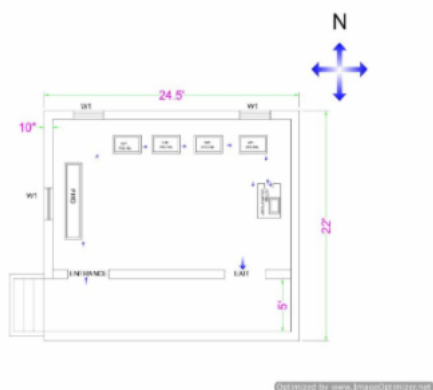

নির্বাচক নিবন্ধন আধিকারিকের স্বাক্ষর

Nazri Naksha

Google Map View

Polling Station Building Front View

Polling Station Front View

Cad View

Key MAP View

1 নাম : দুর্গা কর স্বামীর নাম: ধীরেন্দ্র কর বাড়ির নং : n0112 বয়স : 63 লিঙ্গ : মহিলা	AWK2420420 ফটো উপলব্ধ	2 নাম : রীনা খাটুয়া স্বামীর নাম: শুকদেব খাটুয়া বাড়ির নং : n0150 বয়স : 54 লিঙ্গ : মহিলা	AWK1311380 ফটো উপলব্ধ	3 নাম : শুকদেব খাটুয়া পিতার নাম: দুঃশাসন খাটুয়া বাড়ির নং : n0149 বয়স : 61 লিঙ্গ : পুরুষ	AWK1311372 ফটো উপলব্ধ
4 নাম : মৌসুমী খাটুয়া স্বামীর নাম: মানস খাটুয়া বাড়ির নং : n0149 বয়স : 27 লিঙ্গ : মহিলা	AWK1935907 ফটো উপলব্ধ	5 নাম : মিলন খাটুয়া পিতার নাম: শুকদেব খাটুয়া বাড়ির নং : এন0149 বয়স : 26 লিঙ্গ : পুরুষ	AWK2027670 ফটো উপলব্ধ	6 নাম : মানস খাটুয়া পিতার নাম: শুকদেব খাটুয়া বাড়ির নং : এন0149 বয়স : 34 লিঙ্গ : পুরুষ	AWK1466341 ফটো উপলব্ধ
7 নাম : সুমিতা গঙ্গন স্বামীর নাম: নিমাই গঙ্গন বাড়ির নং : n0035 বয়স : 39 লিঙ্গ : মহিলা	AWK1466358 ফটো উপলব্ধ	8 নাম : প্রসেনজিৎ পাত্র পিতার নাম: সুধাংশু পাত্র বাড়ির নং : এন0036 বয়স : 37 লিঙ্গ : পুরুষ	UCB0908517 ফটো উপলব্ধ	9 নাম : ডলি পাত্র স্বামীর নাম: প্রসেনজিৎ পাত্র বাড়ির নং : এন0036 বয়স : 40 লিঙ্গ : মহিলা	FTD2367142 ফটো উপলব্ধ
10 নাম : দেবকুমার গঙ্গন পিতার নাম: বাবলু গঙ্গন বাড়ির নং : এন0031 বয়স : 22 লিঙ্গ : পুরুষ	AWK2463545 ফটো উপলব্ধ	11 নাম : প্রিয়ান্বিতা গঙ্গন স্বামীর নাম: রঞ্জন গঙ্গন বাড়ির নং : এন0033 বয়স : 23 লিঙ্গ : মহিলা	AWK2457455 ফটো উপলব্ধ	12 নাম : মৌমিতা পাত্র পিতার নাম: প্রসেনজিৎ পাত্র বাড়ির নং : এন0036 বয়স : 23 লিঙ্গ : মহিলা	AWK2463917 ফটো উপলব্ধ
13 নাম : সঞ্জু গঙ্গন পিতার নাম: বলাই গঙ্গন বাড়ির নং : n0033 বয়স : 29 লিঙ্গ : পুরুষ	AWK1835040 ফটো উপলব্ধ	14 নাম : সত্যজিৎ গঙ্গন পিতার নাম: পল্টু গঙ্গন বাড়ির নং : n0035 বয়স : 28 লিঙ্গ : পুরুষ	AWK1904291 ফটো উপলব্ধ	15 নাম : সুদীপ্তা গঙ্গন স্বামীর নাম: শিবু গঙ্গন বাড়ির নং : n0124 বয়স : 39 লিঙ্গ : মহিলা	AWK1579598 ফটো উপলব্ধ
16 নাম : বিশ্বজিৎ গঙ্গন পিতার নাম: পল্টু গঙ্গন বাড়ির নং : n0035 বয়স : 31 লিঙ্গ : পুরুষ	AWK1579655 ফটো উপলব্ধ	17 নাম : তুষার গঙ্গন পিতার নাম: অবনী গঙ্গন বাড়ির নং : n0035 বয়স : 45 লিঙ্গ : পুরুষ	DNT1669753 ফটো উপলব্ধ	18 নাম : পূর্ণিমা গঙ্গন স্বামীর নাম: পল্টু গঙ্গন বাড়ির নং : n0035 বয়স : 45 লিঙ্গ : মহিলা	DNT1670264 ফটো উপলব্ধ
19 নাম : পল্টু গঙ্গন পিতার নাম: অবনী গঙ্গন বাড়ির নং : n0035 বয়স : 53 লিঙ্গ : পুরুষ	DNT1363936 ফটো উপলব্ধ	20 নাম : অন্নপূর্ণা গঙ্গন স্বামীর নাম: অবনী গঙ্গন বাড়ির নং : n0035 বয়স : 73 লিঙ্গ : মহিলা	WB/31/210/093229 ফটো উপলব্ধ	21 নাম : চন্দন গঙ্গন পিতার নাম: বিভূতি গঙ্গন বাড়ির নং : n0034 বয়স : 56 লিঙ্গ : পুরুষ	WB/31/210/093408 ফটো উপলব্ধ
22 নাম : মিনু গঙ্গন স্বামীর নাম: মনু গঙ্গন বাড়ির নং : n0033 বয়স : 44 লিঙ্গ : মহিলা	DNT2353852 ফটো উপলব্ধ	23 নাম : মনু গঙ্গন পিতার নাম: বিষ্ণুপদ গঙ্গন বাড়ির নং : n0033 বয়স : 55 লিঙ্গ : পুরুষ	WB/31/210/093714 ফটো উপলব্ধ	24 নাম : রবীন্দ্র গঙ্গন পিতার নাম: বলাই গঙ্গন বাড়ির নং : n0033 বয়স : 30 লিঙ্গ : পুরুষ	AWK1695667 ফটো উপলব্ধ
25 নাম : রঞ্জন গঙ্গন পিতার নাম: বলাই গঙ্গন বাড়ির নং : n0033 বয়স : 36 লিঙ্গ : পুরুষ	AWK1218163 ফটো উপলব্ধ	26 নাম : পরীবালা গঙ্গন স্বামীর নাম: বলাই গঙ্গন বাড়ির নং : n0033 বয়স : 57 লিঙ্গ : মহিলা	WB/31/210/093587 ফটো উপলব্ধ	27 নাম : মানস গঙ্গন পিতার নাম: মনু গঙ্গন বাড়ির নং : এন0033 বয়স : 21 লিঙ্গ : পুরুষ	AWK2571933 ফটো উপলব্ধ
28 নাম : অরুণ গঙ্গন পিতার নাম: কার্তিক গঙ্গন বাড়ির নং : n0032 বয়স : 34 লিঙ্গ : পুরুষ	AWK1384742 ফটো উপলব্ধ	29 নাম : অনুপ গঙ্গন পিতার নাম: কার্তিক গঙ্গন বাড়ির নং : n0032 বয়স : 37 লিঙ্গ : পুরুষ	AWK1384734 ফটো উপলব্ধ	30 নাম : শংকরী গঙ্গন স্বামীর নাম: কার্তিক গঙ্গন বাড়ির নং : n0032 বয়স : 57 লিঙ্গ : মহিলা	WB/31/210/093167 ফটো উপলব্ধ