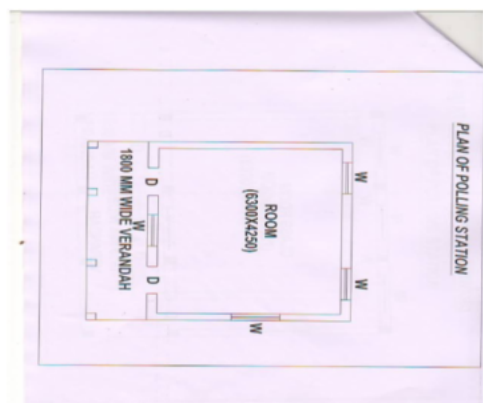

নির্বাচক নিবন্ধন আধিকারিকের স্বাক্ষর

Nazri Naksha

Google Map View

Polling Station Building Front View

Polling Station Front View

Cad View

Key MAP View

বিধানসভা নির্বাচনক্ষেত্রের নং, নাম : 214-ভগবানপুর
ভাগ নং, নাম : 1-বাহাদুরপুর (দঃ বাগ,উঃ মাইতি,পঃ মণ্ডল পাড়া)(আংশিক)