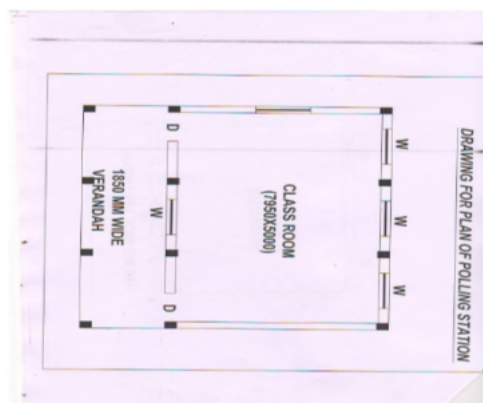

নির্বাচক নিবন্ধন আধিকারিকের স্বাক্ষর

Nazri Naksha

Google Map View

Polling Station Building Front View

Polling Station Front View

Cad View

Key MAP View

1	WB/31/208/498587	ফটো উপলব্ধ	2	ZQD1829464	ফটো উপলব্ধ	3	WB/31/208/498563	ফটো উপলব্ধ
নাম : স্বপন কুমার করণ পিতার নাম: ভানুকান্ত করণ বাড়ির নং : n0006 বয়স : 67 লিঙ্গ : পুরুষ			নাম : জগদীশ করণ পিতার নাম: অশোক কুমার করণ বাড়ির নং : n0002 বয়স : 30 লিঙ্গ : পুরুষ			নাম : কালীপদ করণ পিতার নাম: হংসধ্বজ করণ বাড়ির নং : n0005 বয়স : 61 লিঙ্গ : পুরুষ		
4	KBS2086411	ফটো উপলব্ধ	5	ZQD1637727	ফটো উপলব্ধ	6	WB/31/208/498040	ফটো উপলব্ধ
নাম : উমারানী করণ স্বামীর নাম: কালীপদ করণ বাড়ির নং : n0005 বয়স : 45 লিঙ্গ : মহিলা			নাম : রনজিৎ করণ পিতার নাম: কালীপদ করণ বাড়ির নং : n0005 বয়স : 34 লিঙ্গ : পুরুষ			নাম : শঙ্কর করণ পিতার নাম: ভানুকান্ত করণ বাড়ির নং : n0006 বয়স : 72 লিঙ্গ : পুরুষ		
7	WB/31/208/498429	ফটো উপলব্ধ	8	WB/31/208/498209	ফটো উপলব্ধ	9	ZQD1365352	ফটো উপলব্ধ
নাম : সন্ধ্যারানী করণ স্বামীর নাম: শঙ্কর করণ বাড়ির নং : n0006 বয়স : 62 লিঙ্গ : মহিলা			নাম : কাজল করণ স্বামীর নাম: সুভাষ করণ বাড়ির নং : n0007 বয়স : 73 লিঙ্গ : মহিলা			নাম : শিবশঙ্কর করণ পিতার নাম: সুভাষ করণ বাড়ির নং : n0007 বয়স : 34 লিঙ্গ : পুরুষ		
10	ZQD2153906	ফটো উপলব্ধ	11	ZQD2153880	ফটো উপলব্ধ	12	KBS2343853	ফটো উপলব্ধ
নাম : মনোরঞ্জন করণ পিতার নাম: অভুল চন্দ্র করণ বাড়ির নং : n0001 বয়স : 66 লিঙ্গ : পুরুষ			নাম : পুষ্প রানী করণ স্বামীর নাম: মনোরঞ্জন করণ বাড়ির নং : n0001 বয়স : 61 লিঙ্গ : মহিলা			নাম : মানস করণ পিতার নাম: মনোরঞ্জন করণ বাড়ির নং : n0001 বয়স : 42 লিঙ্গ : পুরুষ		
13	KBS2343861	ফটো উপলব্ধ	14	ZQD1524933	ফটো উপলব্ধ	15	WB/31/208/498650	ফটো উপলব্ধ
নাম : অপর্ণা করণ স্বামীর নাম: মানস করণ বাড়ির নং : n0001 বয়স : 41 লিঙ্গ : মহিলা			নাম : মধুসূদন করণ পিতার নাম: মনোরঞ্জন করণ বাড়ির নং : n0001 বয়স : 32 লিঙ্গ : পুরুষ			নাম : শক্তিপদ করণ পিতার নাম: বঙ্কিম করণ বাড়ির নং : n0004 বয়স : 57 লিঙ্গ : পুরুষ		
16	WB/31/208/498658	ফটো উপলব্ধ	17	WB/31/208/498472	ফটো উপলব্ধ	18	KBS1514132	ফটো উপলব্ধ
নাম : হেনারাণী করণ স্বামীর নাম: ঝাড়েশ্বর করণ বাড়ির নং : n0004 বয়স : 78 লিঙ্গ : মহিলা			নাম : প্রদীপ কুমার করণ পিতার নাম: ঝাড়েশ্বর করণ বাড়ির নং : n0004 বয়স : 56 লিঙ্গ : পুরুষ			নাম : অনামিকা করণ স্বামীর নাম: দুর্গাপদ করণ বাড়ির নং : n0004 বয়স : 52 লিঙ্গ : মহিলা		
19	KBS2438307	ফটো উপলব্ধ	20	ZQD1637636	ফটো উপলব্ধ	21	KBS2342426	ফটো উপলব্ধ
নাম : শ্যামাপদ করণ পিতার নাম: বঙ্কিম করণ বাড়ির নং : n0004 বয়স : 50 লিঙ্গ : পুরুষ			নাম : সূতপা সরকার(করন) স্বামীর নাম: শ্যামাপদ করণ বাড়ির নং : n0004 বয়স : 43 লিঙ্গ : মহিলা			নাম : রামপদ করণ পিতার নাম: বংকিম করণ বাড়ির নং : n0004 বয়স : 42 লিঙ্গ : পুরুষ		
22	KBS2342434	ফটো উপলব্ধ	23	ZQD1637610	ফটো উপলব্ধ	24	ZQD1829381	ফটো উপলব্ধ
নাম : বিমলা করণ স্বামীর নাম: শক্তিপদ করণ বাড়ির নং : n0004 বয়স : 42 লিঙ্গ : মহিলা			নাম : বিপ্লব করণ পিতার নাম: দুর্গাপদ করণ বাড়ির নং : n0004 বয়স : 31 লিঙ্গ : পুরুষ			নাম : শোভন কুমার করণ পিতার নাম: রবীন্দ্র নাথ করণ বাড়ির নং : n0001 বয়স : 30 লিঙ্গ : পুরুষ		
25	ZQD1829423	ফটো উপলব্ধ	26	WB/31/208/498717	ফটো উপলব্ধ	27	WB/31/208/498855	ফটো উপলব্ধ
নাম : সুমন করণ পিতার নাম: স্বপন কুমার করণ বাড়ির নং : n0006 বয়স : 29 লিঙ্গ : পুরুষ			নাম : অশোক করণ পিতার নাম: অনুকুল করণ বাড়ির নং : n0002 বয়স : 58 লিঙ্গ : পুরুষ			নাম : চন্দনী করণ স্বামীর নাম: অশোক করণ বাড়ির নং : n0002 বয়স : 51 লিঙ্গ : মহিলা		
28	KBS1594431	ফটো উপলব্ধ	29	KBS2343879	ফটো উপলব্ধ	30	WB/31/208/498540	ফটো উপলব্ধ
নাম : অসিত করণ পিতার নাম: অনুকুল করণ বাড়ির নং : n0002 বয়স : 48 লিঙ্গ : পুরুষ			নাম : কবিতা করণ স্বামীর নাম: অসিত করণ বাড়ির নং : n0002 বয়স : 41 লিঙ্গ : মহিলা			নাম : অমরেশ করণ পিতার নাম: গোবিন্দ করণ বাড়ির নং : n0003 বয়স : 79 লিঙ্গ : পুরুষ		