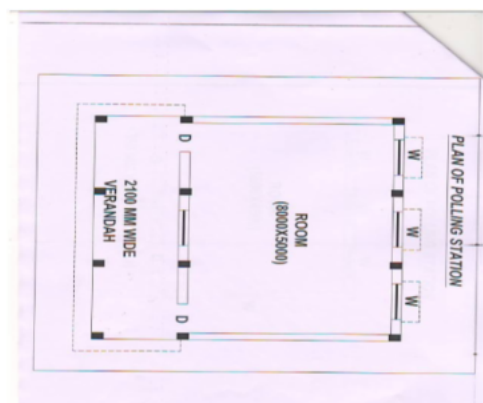

নির্বাচক নিবন্ধন আধিকারিকের স্বাক্ষর

Nazri Naksha

Google Map View

Polling Station Building Front View

Polling Station Front View

Cad View

Key MAP View

1 নাম : সুলেখা মন্ডল (বেরা) স্বামীর নাম: বিশ্বনাথ বেরা বাড়ির নং : n0141 বয়স : 35 লিঙ্গ : মহিলা	ZQD1525583 ফটো উপলব্ধ	2 নাম : দীপঙ্কর গিরি পিতার নাম: সুভাষ গিরি বাড়ির নং : n0001 বয়স : 29 লিঙ্গ : পুরুষ	ZQD1913698 ফটো উপলব্ধ	3 নাম : কৃষ্ণেন্দু গিরি পিতার নাম: বুদ্ধদেব গিরি বাড়ির নং : n0011 বয়স : 29 লিঙ্গ : পুরুষ	ZQD1913706 ফটো উপলব্ধ
4 নাম : সঞ্জয় গিরি পিতার নাম: শংকর নারায়ন গিরি বাড়ির নং : n0008 বয়স : 27 লিঙ্গ : পুরুষ	ZQD1968676 ফটো উপলব্ধ	5 নাম : সুখেন্দু গিরি পিতার নাম: বুদ্ধদেব গিরি বাড়ির নং : n0011 বয়স : 27 লিঙ্গ : পুরুষ	ZQD1968742 ফটো উপলব্ধ	6 নাম : সূর্যকান্ত গিরি পিতার নাম: প্রভাকর গিরি বাড়ির নং : n0113 বয়স : 27 লিঙ্গ : পুরুষ	ZQD1968817 ফটো উপলব্ধ
7 নাম : সঞ্জয় গিরি পিতার নাম: প্রভাকর গিরি বাড়ির নং : n0113 বয়স : 29 লিঙ্গ : পুরুষ	ZQD1829621 ফটো উপলব্ধ	8 নাম : দীপালি গিরি স্বামীর নাম: তপন গিরি বাড়ির নং : n0007 বয়স : 49 লিঙ্গ : মহিলা	KBS1509710 ফটো উপলব্ধ	9 নাম : দীপালিতা গিরি পিতার নাম: তপন গিরি বাড়ির নং : n0007 বয়স : 25 লিঙ্গ : মহিলা	ZQD2255701 ফটো উপলব্ধ
10 নাম : শোভনা মাল্লা গিরি স্বামীর নাম: সূর্যকান্ত গিরি বাড়ির নং : n0113 বয়স : 25 লিঙ্গ : মহিলা	ZQD2255792 ফটো উপলব্ধ	11 নাম : পিয়ালী সামন্ত গিরি স্বামীর নাম: সুখেন্দু গিরি বাড়ির নং : এন0011 বয়স : 23 লিঙ্গ : মহিলা	ZQD2478691 ফটো উপলব্ধ	12 নাম : সন্সু গিরি পিতার নাম: সুদর্শন গিরি বাড়ির নং : এন0007 বয়স : 26 লিঙ্গ : পুরুষ	ZQD2042059 ফটো উপলব্ধ
13 নাম : শ্যামলী জানা পিতার নাম: অমলেশ জানা বাড়ির নং : এন0014 বয়স : 33 লিঙ্গ : মহিলা	ZQD1527225 ফটো উপলব্ধ	14 নাম : সুরেশ গিরি পিতার নাম: ভুতনাথ গিরি বাড়ির নং : n0001 বয়স : 68 লিঙ্গ : পুরুষ	WB/31/208/492568 ফটো উপলব্ধ	15 নাম : সবিতা গিরি স্বামীর নাম: সুরেশ গিরি বাড়ির নং : n0001 বয়স : 59 লিঙ্গ : মহিলা	WB/31/208/492603 ফটো উপলব্ধ
16 নাম : রমেশ গিরি পিতার নাম: সুরেশ গিরি বাড়ির নং : n0001 বয়স : 32 লিঙ্গ : পুরুষ	ZQD1637909 ফটো উপলব্ধ	17 নাম : সুভাষ গিরি পিতার নাম: ভুতনাথ গিরি বাড়ির নং : n0001 বয়স : 63 লিঙ্গ : পুরুষ	WB/31/208/492711 ফটো উপলব্ধ	18 নাম : গৌরী গিরি স্বামীর নাম: সুভাষ গিরি বাড়ির নং : n0001 বয়স : 55 লিঙ্গ : মহিলা	WB/31/208/492712 ফটো উপলব্ধ
19 নাম : সুমন কুমার গিরি পিতার নাম: গণেশ চন্দ্র গিরি বাড়ির নং : n0002 বয়স : 39 লিঙ্গ : পুরুষ	KBS2391084 ফটো উপলব্ধ	20 নাম : ভবকান্ত গিরি পিতার নাম: ভূষণ গিরি বাড়ির নং : n0003 বয়স : 68 লিঙ্গ : পুরুষ	ZQD2090900 ফটো উপলব্ধ	21 নাম : পুষ্প গিরি স্বামীর নাম: ভবকান্ত গিরি বাড়ির নং : n0003 বয়স : 61 লিঙ্গ : মহিলা	WB/31/208/492614 ফটো উপলব্ধ
22 নাম : কাজল গিরি স্বামীর নাম: কালিপদ গিরি বাড়ির নং : n0003 বয়স : 44 লিঙ্গ : মহিলা	KBS2340529 ফটো উপলব্ধ	23 নাম : শেফালি গিরি স্বামীর নাম: গণেশ চন্দ্র গিরি বাড়ির নং : n0003 বয়স : 71 লিঙ্গ : মহিলা	ZQD2098325 ফটো উপলব্ধ	24 নাম : ভাস্কর গিরি পিতার নাম: শুকদেব গিরি বাড়ির নং : n0004 বয়স : 81 লিঙ্গ : পুরুষ	WB/31/208/492606 ফটো উপলব্ধ
25 নাম : অতসী স্বামীর নাম: প্রদীপ গিরি বাড়ির নং : n0004 বয়স : 33 লিঙ্গ : মহিলা	ZQD1434489 ফটো উপলব্ধ	26 নাম : সাধন গিরি পিতার নাম: ভবকান্ত গিরি বাড়ির নং : n0004 বয়স : 39 লিঙ্গ : পুরুষ	ZQD1365733 ফটো উপলব্ধ	27 নাম : গৌরী গিরি স্বামীর নাম: সুদর্শন গিরি বাড়ির নং : n0007 বয়স : 57 লিঙ্গ : মহিলা	WB/31/208/492112 ফটো উপলব্ধ
28 নাম : কুন্তীবালা গিরি স্বামীর নাম: অনিল গিরি বাড়ির নং : n0007 বয়স : 61 লিঙ্গ : মহিলা	WB/31/208/492260 ফটো উপলব্ধ	29 নাম : তপন গিরি পিতার নাম: অনিল গিরি বাড়ির নং : n0007 বয়স : 57 লিঙ্গ : পুরুষ	WB/31/208/492432 ফটো উপলব্ধ	30 নাম : তপেন্দু গিরি পিতার নাম: তপন গিরি বাড়ির নং : n0007 বয়স : 30 লিঙ্গ : পুরুষ	ZQD1736404 ফটো উপলব্ধ