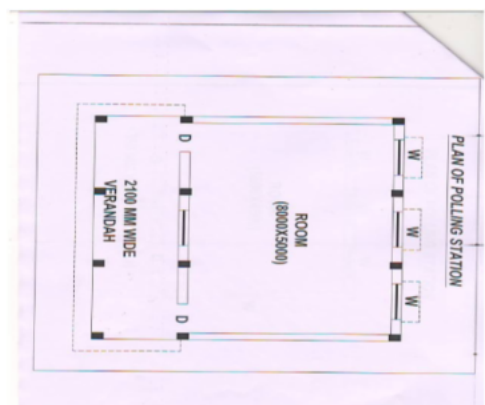

নির্বাচক নিবন্ধন আধিকারিকের স্বাক্ষর

Nazri Naksha

Google Map View

Polling Station Building Front View

Polling Station Front View

Cad View

Key MAP View

বিধানসভা নির্বাচনক্ষেত্রের নং, নাম : 214-ভগবানপুর
ভাগ নং, নাম : 1-ঈশ্বরপুর (পুং বেরা পাড়া, পঃ মহেশ ও প্রধান পাড়া)