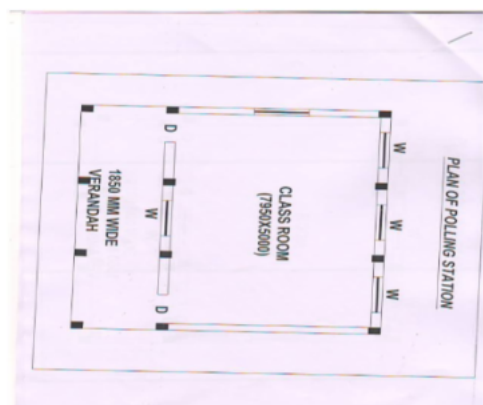

নির্বাচক নিবন্ধন আধিকারিকের স্বাক্ষর

Nazri Naksha

Google Map View

Polling Station Building Front View

Polling Station Front View

Cad View

Key MAP View

বিধানসভা নির্বাচনক্ষেত্রের নং, নাম : 214-ভগবানপুর  
ভাগ নং, নাম : 1-মাচনান (দক্ষিণ আদক থেকে উত্তর পড়িয়া পাড়া)