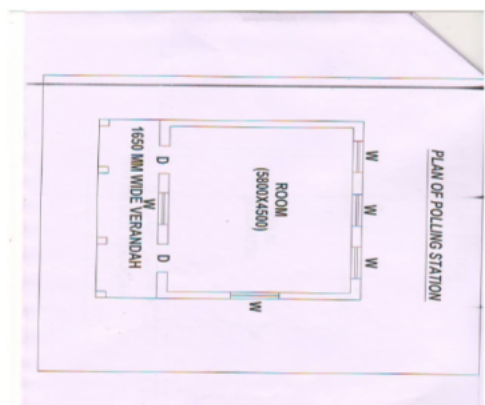

নির্বাচক নিবন্ধন আধিকারিকের স্বাক্ষর

Nazri Naksha

Google Map View

Polling Station Building Front View

Polling Station Front View

Cad View

Key MAP View

1 নাম : রেখা মাইতি স্বামীর নাম: সুশান্ত মাইতি বাড়ির নং : n0197 বয়স : 43 লিঙ্গ : মহিলা	KBS2338879 ফটো উপলব্ধ	2 নাম : মিলন শী পিতার নাম: লক্ষী কান্ত শী বাড়ির নং : n0197 বয়স : 41 লিঙ্গ : পুরুষ	KBS2338861 ফটো উপলব্ধ	3 নাম : রেবতী মাইতি(শী) স্বামীর নাম: মিলন শী বাড়ির নং : n0197 বয়স : 38 লিঙ্গ : মহিলা	ZQD1737493 ফটো উপলব্ধ
4 নাম : গোপাল মাইতি পিতার নাম: রাসবিহারী মাইতি বাড়ির নং : n0197 বয়স : 41 লিঙ্গ : পুরুষ	KBS2338895 ফটো উপলব্ধ	5 নাম : পবিত্র সাহু পিতার নাম: নকুল চন্দ্র সাহু বাড়ির নং : n0197 বয়স : 40 লিঙ্গ : পুরুষ	KBS2338937 ফটো উপলব্ধ	6 নাম : শিবানী শী স্বামীর নাম: গুরুপদ শী বাড়ির নং : n0197 বয়স : 34 লিঙ্গ : মহিলা	ZQD1527019 ফটো উপলব্ধ
7 নাম : অনুপ কুমার শী পিতার নাম: হাবুল শী বাড়ির নং : n0197 বয়স : 39 লিঙ্গ : পুরুষ	KBS2390854 ফটো উপলব্ধ	8 নাম : বিথি বেরা শী স্বামীর নাম: উত্তম শী বাড়ির নং : n0197 বয়স : 34 লিঙ্গ : মহিলা	ZQD1527027 ফটো উপলব্ধ	9 নাম : কমলা শী স্বামীর নাম: হাবুল শী বাড়ির নং : n0197 বয়স : 53 লিঙ্গ : মহিলা	KBS1504869 ফটো উপলব্ধ
10 নাম : হাবুল শী পিতার নাম: ভিখারী শী বাড়ির নং : n0197 বয়স : 61 লিঙ্গ : পুরুষ	KBS1589365 ফটো উপলব্ধ	11 নাম : সাধন মাঝি পিতার নাম: সুবীর মাঝি বাড়ির নং : n0197 বয়স : 58 লিঙ্গ : পুরুষ	KBS2338911 ফটো উপলব্ধ	12 নাম : সেক নজরুল ইসলাম পিতার নাম: সেক আবুল ফজল বাড়ির নং : n0197 বয়স : 64 লিঙ্গ : পুরুষ	ZQD1222736 ফটো উপলব্ধ
13 নাম : সেক আবুল ফজল পিতার নাম: সেক রাখাল বাড়ির নং : n0197 বয়স : 90 লিঙ্গ : পুরুষ	KBS2437697 ফটো উপলব্ধ	14 নাম : যমুনা দাস স্বামীর নাম: বিমল দাস বাড়ির নং : n0057 বয়স : 65 লিঙ্গ : মহিলা	WB/31/208/486430 ফটো উপলব্ধ	15 নাম : স্বপন দাস পিতার নাম: বিমল দাস বাড়ির নং : n0057 বয়স : 43 লিঙ্গ : পুরুষ	KBS2114684 ফটো উপলব্ধ
16 নাম : দীপু দাস (খাটুয়া) স্বামীর নাম: স্বপন দাস বাড়ির নং : n0057 বয়স : 36 লিঙ্গ : মহিলা	ZQD1179035 ফটো উপলব্ধ	17 নাম : অভিজিৎ পাত্র পিতার নাম: বিভাস পাত্র বাড়ির নং : n0073 বয়স : 35 লিঙ্গ : পুরুষ	ZQD1527332 ফটো উপলব্ধ	18 নাম : সুষমা পাত্র স্বামীর নাম: সুকুমার পাত্র বাড়ির নং : n0073 বয়স : 40 লিঙ্গ : মহিলা	KBS2339216 ফটো উপলব্ধ
19 নাম : আশা পাত্র স্বামীর নাম: বুদ্ধদেব পাত্র বাড়ির নং : n0073 বয়স : 40 লিঙ্গ : মহিলা	KBS2574481 ফটো উপলব্ধ	20 নাম : পৌরী পাত্র স্বামীর নাম: সুভাষ পাত্র বাড়ির নং : n0073 বয়স : 56 লিঙ্গ : মহিলা	WB/31/208/486426 ফটো উপলব্ধ	21 নাম : সুভাষ পাত্র পিতার নাম: বিভূতি পাত্র বাড়ির নং : n0073 বয়স : 53 লিঙ্গ : পুরুষ	ZQD2491777 ফটো উপলব্ধ
22 নাম : বুদ্ধদেব পাত্র পিতার নাম: সন্তোষ পাত্র বাড়ির নং : n0073 বয়স : 44 লিঙ্গ : পুরুষ	KBS2114718 ফটো উপলব্ধ	23 নাম : শেফালি পাত্র স্বামীর নাম: সন্তোষ পাত্র বাড়ির নং : n0073 বয়স : 63 লিঙ্গ : মহিলা	WB/31/208/486403 ফটো উপলব্ধ	24 নাম : সন্তোষ পাত্র পিতার নাম: বিভূতি পাত্র বাড়ির নং : n0073 বয়স : 71 লিঙ্গ : পুরুষ	WB/31/208/486402 ফটো উপলব্ধ
25 নাম : শোভা পাত্র স্বামীর নাম: বিভাস পাত্র বাড়ির নং : n0073 বয়স : 55 লিঙ্গ : মহিলা	ZQD2140994 ফটো উপলব্ধ	26 নাম : বিভাস পাত্র পিতার নাম: বিভূতি পাত্র বাড়ির নং : n0073 বয়স : 70 লিঙ্গ : পুরুষ	ZQD2140978 ফটো উপলব্ধ	27 নাম : সুজয় পাত্র পিতার নাম: সুভাষ পাত্র বাড়ির নং : n0073 বয়স : 28 লিঙ্গ : পুরুষ	ZQD1914787 ফটো উপলব্ধ
28 নাম : সেক দেলাবর আলি পিতার নাম: সেক দিদার আলি বাড়ির নং : n0013 বয়স : 71 লিঙ্গ : মহিলা	ZQD2097210 ফটো উপলব্ধ	29 নাম : জাহানারা বিবি স্বামীর নাম: সেক দেলাবর আলি বাড়ির নং : n0013 বয়স : 65 লিঙ্গ : মহিলা	ZQD2097228 ফটো উপলব্ধ	30 নাম : ইন্দিরা সেক পিতার নাম: দিদার সেক বাড়ির নং : n0013 বয়স : 68 লিঙ্গ : পুরুষ	WB/31/208/486092 ফটো উপলব্ধ