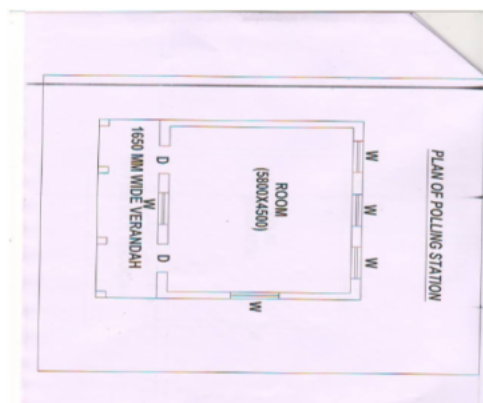

নির্বাচক নিবন্ধন আধিকারিকের স্বাক্ষর

Nazri Naksha

Google Map View

Polling Station Building Front View

Polling Station Front View

Cad View

Key MAP View

1 নাম : রিজিয়া বিবি স্বামীর নাম: মজাফর সেক বাড়ির নং : n0005 বয়স : 68 লিঙ্গ : মহিলা	WB/31/208/471182	2 নাম : সেক জাকির হোসেন মায়ের নাম: রিজিয়া বিবি বাড়ির নং : n0005 বয়স : 43 লিঙ্গ : পুরুষ	KBS2389518	3 নাম : হামিদান বিবি স্বামীর নাম: সেক জাকির হোসেন বাড়ির নং : n0005 বয়স : 38 লিঙ্গ : মহিলা	ZQD0424473
4 নাম : আবদুল রেজ্জাক সেক পিতার নাম: মুজফর সেক বাড়ির নং : n0005 বয়স : 47 লিঙ্গ : পুরুষ	ZQD1640192	5 নাম : ফতেমা বিবি স্বামীর নাম: আবদুল রেজ্জাক সেক বাড়ির নং : n0005 বয়স : 35 লিঙ্গ : মহিলা	ZQD1640291	6 নাম : রওসোনারা বিবি স্বামীর নাম: সেক আমিন হোসেন বাড়ির নং : n0168 বয়স : 43 লিঙ্গ : মহিলা	KBS2389443
7 নাম : পেয়ারজান বিবি স্বামীর নাম: লুতফর সেক বাড়ির নং : n0210 বয়স : 52 লিঙ্গ : মহিলা	WB/31/208/486302	8 নাম : গেন্দা বিবি স্বামীর নাম: ইব্রাহিম বাড়ির নং : n0197 বয়স : 67 লিঙ্গ : মহিলা	ZQD2090066	9 নাম : ধনঞ্জয় সাঁতরা পিতার নাম: নিতাইচরন সাঁতরা বাড়ির নং : n0151 বয়স : 78 লিঙ্গ : পুরুষ	ZQD2102036
10 নাম : মনোরঞ্জন সাঁতরা পিতার নাম: নিতাইচরন সাঁতরা বাড়ির নং : n0151 বয়স : 74 লিঙ্গ : পুরুষ	ZQD2101863	11 নাম : নিহারী জানা সাঁতরা স্বামীর নাম: মনোরঞ্জন সাঁতরা বাড়ির নং : n0151 বয়স : 61 লিঙ্গ : মহিলা	ZQD2501906	12 নাম : সোমনাথ সাঁতরা পিতার নাম: মনোরঞ্জন সাঁতরা বাড়ির নং : এন0151 বয়স : 39 লিঙ্গ : পুরুষ	KBS2389450
13 নাম : মাম্পী বিবি স্বামীর নাম: সেক আলামগীর আলি বাড়ির নং : n0006 বয়স : 26 লিঙ্গ : মহিলা	ZQD2264208	14 নাম : সেক ইয়াসিন আলি পিতার নাম: সেক জামাল আলি বাড়ির নং : n0165 বয়স : 61 লিঙ্গ : পুরুষ	ZQD2100881	15 নাম : তনুজা বিবি স্বামীর নাম: সেক ইয়াসিন আলি বাড়ির নং : n0165 বয়স : 51 লিঙ্গ : মহিলা	ZQD2101012
16 নাম : সেক মিঠন আলি পিতার নাম: সেক ইয়াসিন আলি বাড়ির নং : n0165 বয়স : 30 লিঙ্গ : পুরুষ	ZQD1738251	17 নাম : সেক আলমগীর আলি পিতার নাম: সেক শেদুল আলি বাড়ির নং : n0006 বয়স : 30 লিঙ্গ : পুরুষ	ZQD1970151	18 নাম : সেক সইদুল আলি পিতার নাম: সেক জামাল আলি বাড়ির নং : n0006 বয়স : 76 লিঙ্গ : পুরুষ	ZQD2099281
19 নাম : খয়রুন বিবি স্বামীর নাম: সাইদুল আলি বাড়ির নং : n0006 বয়স : 69 লিঙ্গ : মহিলা	ZQD2104073	20 নাম : রনজিত কুইলা পিতার নাম: কেনারাম কুইলা বাড়ির নং : n0014 বয়স : 45 লিঙ্গ : পুরুষ	KBS1587955	21 নাম : পুষ্প কুইল্যা স্বামীর নাম: কেনারাম কুইল্যা বাড়ির নং : n0014 বয়স : 79 লিঙ্গ : মহিলা	WB/31/208/471181
22 নাম : সুখমা কুইলা স্বামীর নাম: মদন কুইলা বাড়ির নং : n0026 বয়স : 50 লিঙ্গ : মহিলা	KBS1501527	23 নাম : সুজলারানী কুইল্যা স্বামীর নাম: চিত কুইল্যা বাড়ির নং : n0024 বয়স : 78 লিঙ্গ : মহিলা	WB/31/208/471424	24 নাম : কেয়া কুইলা স্বামীর নাম: দিলীপ কুইলা বাড়ির নং : n0024 বয়স : 54 লিঙ্গ : মহিলা	WB/31/208/471423
25 নাম : কাঞ্চন কুইলা স্বামীর নাম: দীপক কুইলা বাড়ির নং : n0024 বয়স : 52 লিঙ্গ : মহিলা	WB/31/208/471751	26 নাম : খোকন কুইল্যা পিতার নাম: রুঞ্জ কুইল্যা বাড়ির নং : n0033 বয়স : 65 লিঙ্গ : পুরুষ	WB/31/208/471351	27 নাম : খুকুরানী কুইল্যা স্বামীর নাম: খোকন কুইল্যা বাড়ির নং : n0033 বয়স : 57 লিঙ্গ : মহিলা	WB/31/208/471734
28 নাম : বাবলু কুইলা পিতার নাম: খোকন কুইলা বাড়ির নং : n0033 বয়স : 36 লিঙ্গ : পুরুষ	ZQD1436633	29 নাম : সৌরভ কুইলা পিতার নাম: দিলীপ কুইলা বাড়ির নং : n0024 বয়স : 27 লিঙ্গ : পুরুষ	ZQD1970060	30 নাম : সবিতা প্রধান(কুইলা) স্বামীর নাম: বাবলু কুইলা বাড়ির নং : n0033 বয়স : 31 লিঙ্গ : মহিলা	ZQD1970144