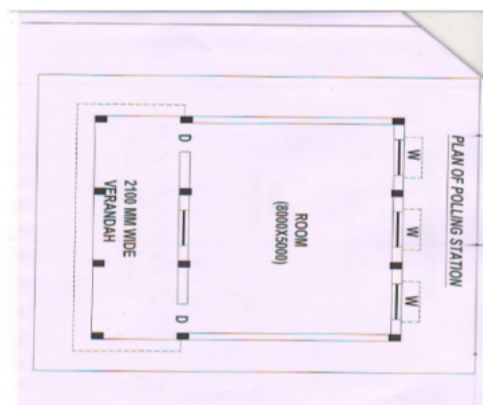

নির্বাচক নিবন্ধন আধিকারিকের স্বাক্ষর

Nazri Naksha

Google Map View

Polling Station Building Front View

Polling Station Front View

Cad View

Key MAP View

বিধানসভা নির্বাচনক্ষেত্রের নং, নাম : 214-ভগবানপুর
ভাগ নং, নাম : 1-শিমুলদাড়ী, উঃ খাটুয়া, দঃ দাস পাড়া