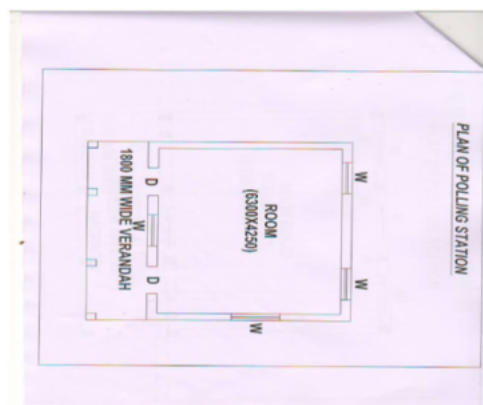

নির্বাচক নিবন্ধন আধিকারিকের স্বাক্ষর

Nazri Naksha

Google Map View

Polling Station Building Front View

Polling Station Front View

Cad View

Key MAP View

বিধানসভা নির্বাচনক্ষেত্রের নং, নাম : 214-ভগবানপুর  
ভাগ নং, নাম : 1-খটিয়াল,দঃ বেরা,মাইতি,উঃ দাস ও সাউপাড়া