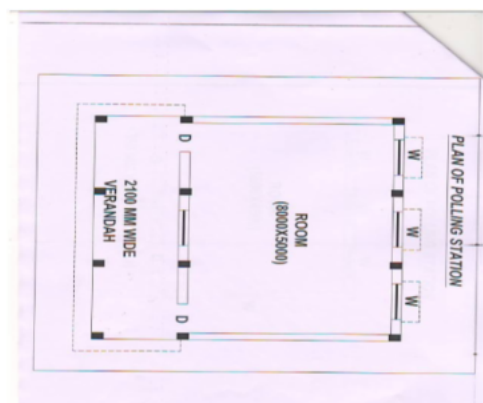

নির্বাচক নিবন্ধন আধিকারিকের স্বাক্ষর

Nazri Naksha

Google Map View

Polling Station Building Front View

Polling Station Front View

Cad View

Key MAP View

1	MXC1374388	2	ZQD1917178	3	ZQD2045052
নাম : গুণ সিন্ধু আচার্য পিতার নাম: মুরারী মোহন আচার্য বাড়ির নং : n0144 বয়স : 82 লিঙ্গ : পুরুষ	ফটো উপলব্ধ	নাম : শুভদীপ আদক পিতার নাম: নিতাই আদক বাড়ির নং : n0006 বয়স : 30 লিঙ্গ : পুরুষ	ফটো উপলব্ধ	নাম : রাসমনি আদক স্বামীর নাম: মনোরঞ্জন আদক বাড়ির নং : এন0011 বয়স : 26 লিঙ্গ : মহিলা	ফটো উপলব্ধ
4	WB/31/214/493007	5	WB/31/214/492866	6	ZQD2044972
নাম : উমা আদক স্বামীর নাম: প্রভাত আদক বাড়ির নং : n0010 বয়স : 51 লিঙ্গ : মহিলা	ফটো উপলব্ধ	নাম : প্রভাত আদক পিতার নাম: ননী আদক বাড়ির নং : n0010 বয়স : 52 লিঙ্গ : পুরুষ	ফটো উপলব্ধ	নাম : কৌশিক কুমার আদক পিতার নাম: প্রভাত আদক বাড়ির নং : এন0010 বয়স : 26 লিঙ্গ : পুরুষ	ফটো উপলব্ধ
7	ZQD2288611	8	ZQD1865229	9	ZQD2457455
নাম : চিত্তরঞ্জন আদক পিতার নাম: গোপাল চন্দ্র আদক বাড়ির নং : n0011 বয়স : 64 লিঙ্গ : পুরুষ	ফটো উপলব্ধ	নাম : অনিন্দিতা বেরা আদক স্বামীর নাম: গৌতম আদক বাড়ির নং : n0154 বয়স : 29 লিঙ্গ : মহিলা	ফটো উপলব্ধ	নাম : সৌমেন আদক পিতার নাম: নিমাই আদক বাড়ির নং : এন0006 বয়স : 24 লিঙ্গ : পুরুষ	ফটো উপলব্ধ
10	ZQD2474179	11	ZQD2474229	12	ZQD1739762
নাম : সৌমিত্র আদক পিতার নাম: কালীপদ আদক বাড়ির নং : এন0007 বয়স : 23 লিঙ্গ : পুরুষ	ফটো উপলব্ধ	নাম : সৌরভ আদক পিতার নাম: নিমাই আদক বাড়ির নং : এন0006 বয়স : 27 লিঙ্গ : পুরুষ	ফটো উপলব্ধ	নাম : দেবরঞ্জন আদক পিতার নাম: চিত্তরঞ্জন আদক বাড়ির নং : n0011 বয়স : 30 লিঙ্গ : পুরুষ	ফটো উপলব্ধ
13	MXC2497931	14	ZQD2008332	15	ZQD2008423
নাম : গৌরহরি আদক পিতার নাম: রঘুনাথ আদক বাড়ির নং : n0006 বয়স : 67 লিঙ্গ : পুরুষ	ফটো উপলব্ধ	নাম : খোকন আদক পিতার নাম: কানাই আদক বাড়ির নং : n0004 বয়স : 27 লিঙ্গ : পুরুষ	ফটো উপলব্ধ	নাম : নমিতা আদক স্বামীর নাম: উত্তম আদক বাড়ির নং : n0004 বয়স : 27 লিঙ্গ : মহিলা	ফটো উপলব্ধ
16	ZQD1833201	17	ZQD1833268	18	MXC2330744
নাম : অষ্টমী আদক স্বামীর নাম: দীপক আদক বাড়ির নং : n0006 বয়স : 31 লিঙ্গ : মহিলা	ফটো উপলব্ধ	নাম : মিনতি আদক স্বামীর নাম: নারায়ন আদক বাড়ির নং : n0005 বয়স : 40 লিঙ্গ : মহিলা	ফটো উপলব্ধ	নাম : প্রণব কুমার আদক পিতার নাম: ননীমোহন আদক বাড়ির নং : n0002 বয়স : 40 লিঙ্গ : পুরুষ	ফটো উপলব্ধ
19	WB/31/214/492891	20	WB/31/214/492942	21	ZQD1642735
নাম : মাখনলাল আদক পিতার নাম: শ্যাম চরন আদক বাড়ির নং : n0003 বয়স : 65 লিঙ্গ : পুরুষ	ফটো উপলব্ধ	নাম : পুষ্প আদক স্বামীর নাম: মাখন আদক বাড়ির নং : n0003 বয়স : 57 লিঙ্গ : মহিলা	ফটো উপলব্ধ	নাম : স্বপন কুমার আদক পিতার নাম: মাখন লাল আদক বাড়ির নং : n0003 বয়স : 31 লিঙ্গ : পুরুষ	ফটো উপলব্ধ
22	ZQD1274562	23	WB/31/214/492919	24	WB/31/214/492941
নাম : গৌতম আদক পিতার নাম: মাখন চন্দ্র আদক বাড়ির নং : n0003 বয়স : 35 লিঙ্গ : পুরুষ	ফটো উপলব্ধ	নাম : কানাই আদক পিতার নাম: শ্যাম আদক বাড়ির নং : n0004 বয়স : 63 লিঙ্গ : পুরুষ	ফটো উপলব্ধ	নাম : মাধবী আদক স্বামীর নাম: কানাই আদক বাড়ির নং : n0004 বয়স : 58 লিঙ্গ : মহিলা	ফটো উপলব্ধ
25	ZQD1530609	26	WB/31/214/492676	27	MXC2277317
নাম : উত্তম আদক পিতার নাম: কানাই আদক বাড়ির নং : n0004 বয়স : 32 লিঙ্গ : পুরুষ	ফটো উপলব্ধ	নাম : কাজল আদক স্বামীর নাম: গৌরহরি আদক বাড়ির নং : n0005 বয়স : 58 লিঙ্গ : মহিলা	ফটো উপলব্ধ	নাম : নারায়ন আদক পিতার নাম: গৌরহরি আদক বাড়ির নং : n0005 বয়স : 42 লিঙ্গ : পুরুষ	ফটো উপলব্ধ
28	ZQD1274588	29	WB/31/214/492727	30	WB/31/214/492838
নাম : দীপক আদক পিতার নাম: গৌরহরি আদক বাড়ির নং : n0006 বয়স : 36 লিঙ্গ : পুরুষ	ফটো উপলব্ধ	নাম : নিতাই আদক পিতার নাম: রঘুনাথ আদক বাড়ির নং : n0006 বয়স : 63 লিঙ্গ : পুরুষ	ফটো উপলব্ধ	নাম : নমিতা আদক স্বামীর নাম: নিতাই আদক বাড়ির নং : n0006 বয়স : 57 লিঙ্গ : মহিলা	ফটো উপলব্ধ