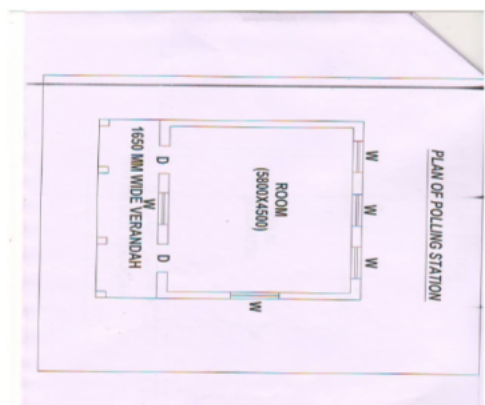

নির্বাচক নিবন্ধন আধিকারিকের স্বাক্ষর

Nazri Naksha

Google Map View

Polling Station Building Front View

Polling Station Front View

Cad View

Key MAP View

বিধানসভা নির্বাচনক্ষেত্রের নং, নাম : 214-ভগবানপুর  
ভাগ নং, নাম : 1-বাসুদেববেড়িয়া-দঃ মাল্লা,ঘোড়ই,উঃ সাউ পাড়া