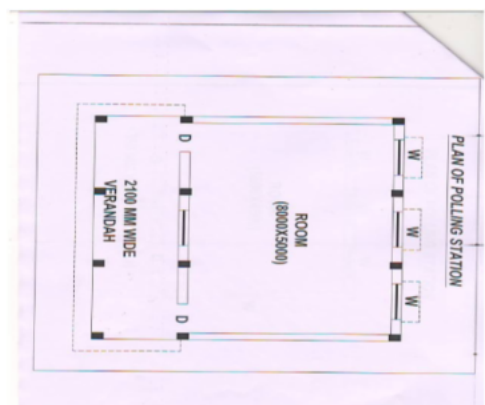

নির্বাচক নিবন্ধন আধিকারিকের স্বাক্ষর

Nazri Naksha

Google Map View

Polling Station Building Front View

Polling Station Front View

Cad View

Key MAP View

বিধানসভা নির্বাচনক্ষেত্রের নং, নাম : 214-ভগবানপুর  
ভাগ নং, নাম : 1-হাঁসঘরা দ:সিউ উ: ঘোড়াই পাড়া