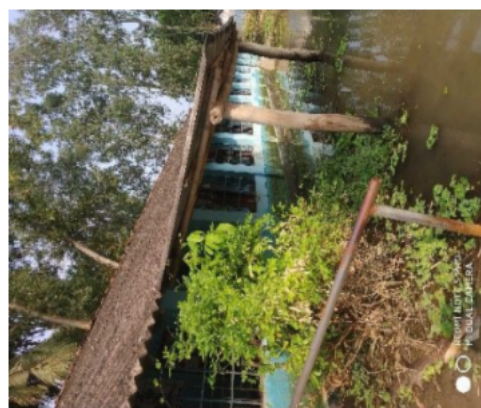

নির্বাচক নিবন্ধন আধিকারিকের স্বাক্ষর

Nazri Naksha

Google Map View

Polling Station Building Front View

Polling Station Front View

Cad View

Key MAP View

1	ZQD2418713	নাম : মোমিতা স্বামীর নাম : শত্ৰু প্রমাণিক বাড়ির নং : 01 বয়স : 24 লিঙ্গ : মহিলা	ফটো উপলব্ধ	2	ZQD1599604	নাম : সুজাতা কর (শাসমল) স্বামীর নাম : কৃষ্ণকান্ত শাসমল বাড়ির নং : n0177 বয়স : 31 লিঙ্গ : মহিলা	ফটো উপলব্ধ	3	ZQD1599612	নাম : খুকুমনি পাত্র (শাসমল) স্বামীর নাম : প্রশান্ত কুমার শাসমল বাড়ির নং : n0178 বয়স : 32 লিঙ্গ : মহিলা	ফটো উপলব্ধ
4	ZQD1801729	নাম : অঞ্জনা সাহানি স্বামীর নাম : মনোজ সাহানি বাড়ির নং : এন00 বয়স : 37 লিঙ্গ : মহিলা	ফটো উপলব্ধ	5	ZQD2314458	নাম : অঞ্জনা আড়ি স্বামীর নাম : বিষ্ণু আড়ি বাড়ির নং : n0054 বয়স : 28 লিঙ্গ : মহিলা	ফটো উপলব্ধ	6	ZQD2582799	নাম : মঞ্জলী আড়ি স্বামীর নাম : সঞ্জয় আড়ি বাড়ির নং : এন0000 বয়স : 29 লিঙ্গ : মহিলা	ফটো উপলব্ধ
7	ZQD2557569	নাম : মোহন আড়ি পিতার নাম : দীপক আড়ি বাড়ির নং : এন0000 বয়স : 23 লিঙ্গ : পুরুষ	ফটো উপলব্ধ	8	ZQD2557601	নাম : অজয় আড়ি পিতার নাম : স্বপন আড়ি বাড়ির নং : এন0000 বয়স : 22 লিঙ্গ : পুরুষ	ফটো উপলব্ধ	9	ZQD2557460	নাম : রঞ্জন আড়ি পিতার নাম : অরুণ আড়ি বাড়ির নং : এন0000 বয়স : 23 লিঙ্গ : পুরুষ	ফটো উপলব্ধ
10	ZQD1890037	নাম : মঞ্জল আড়ি পিতার নাম : সুকুমার আড়ি বাড়ির নং : n0053 বয়স : 29 লিঙ্গ : পুরুষ	ফটো উপলব্ধ	11	ZQD2490407	নাম : বিমলা মহরা আড়ি স্বামীর নাম : মঞ্জল আড়ি বাড়ির নং : এন0053 বয়স : 28 লিঙ্গ : মহিলা	ফটো উপলব্ধ	12	ZQD2439198	নাম : প্রিয়ান্বিতা প্রামাণিক পিতার নাম : দুর্গাশঙ্কর প্রামাণিক বাড়ির নং : এন0183 বয়স : 23 লিঙ্গ : মহিলা	ফটো উপলব্ধ
13	ZQD2323681	নাম : মঞ্জলি আড়ি স্বামীর নাম : রতন আড়ি বাড়ির নং : n0054 বয়স : 27 লিঙ্গ : মহিলা	ফটো উপলব্ধ	14	ZQD2323624	নাম : বিজয় আড়ি পিতার নাম : অরুণ আড়ি বাড়ির নং : n0054 বয়স : 25 লিঙ্গ : পুরুষ	ফটো উপলব্ধ	15	ZQD2311025	নাম : মনোজ সান্ডিক অন্যান্য : রমেশী সাহানি বাড়ির নং : n0052 বয়স : 40 লিঙ্গ : পুরুষ	ফটো উপলব্ধ
16	ZQD2299113	নাম : বিশ্বজিৎ আড়ি পিতার নাম : গৌতম আড়ি বাড়ির নং : n0056 বয়স : 26 লিঙ্গ : পুরুষ	ফটো উপলব্ধ	17	ZQD2314474	নাম : সঞ্জয় আড়ি পিতার নাম : গোকুল আড়ি বাড়ির নং : n0155 বয়স : 28 লিঙ্গ : পুরুষ	ফটো উপলব্ধ	18	ZQD2022382	নাম : জয়ন্ত আড়ি পিতার নাম : স্বপন আড়ি বাড়ির নং : এন0058 বয়স : 27 লিঙ্গ : পুরুষ	ফটো উপলব্ধ
19	ZQD2022358	নাম : রাধা রানী আড়ি স্বামীর নাম : নীলমাধব আড়ি বাড়ির নং : এন 0055 বয়স : 29 লিঙ্গ : মহিলা	ফটো উপলব্ধ	20	ZQD1232107	নাম : ববি আড়ি স্বামীর নাম : প্রহ্লাদ আড়ি বাড়ির নং : n0055 বয়স : 37 লিঙ্গ : মহিলা	ফটো উপলব্ধ	21	ZQD1232123	নাম : নীলমাধব আড়ি পিতার নাম : সুধাংশু আড়ি বাড়ির নং : এন0598 বয়স : 36 লিঙ্গ : পুরুষ	ফটো উপলব্ধ
22	WB/31/208/225116	নাম : পার্বতী আড়ি স্বামীর নাম : রমেশ আড়ি বাড়ির নং : n0056 বয়স : 68 লিঙ্গ : মহিলা	ফটো উপলব্ধ	23	WB/31/208/225144	নাম : গৌতম আড়ি পিতার নাম : রমেশ আড়ি বাড়ির নং : n0056 বয়স : 52 লিঙ্গ : পুরুষ	ফটো উপলব্ধ	24	KBS2221174	নাম : গীতা আড়ি স্বামীর নাম : গৌতম আড়ি বাড়ির নং : n0056 বয়স : 46 লিঙ্গ : মহিলা	ফটো উপলব্ধ
25	WB/31/208/225483	নাম : নারায়ন আড়ি পিতার নাম : কানাই আড়ি বাড়ির নং : n0062 বয়স : 75 লিঙ্গ : পুরুষ	ফটো উপলব্ধ	26	WB/31/208/225814	নাম : নিদ্রাবতী আড়ি স্বামীর নাম : নারায়ন আড়ি বাড়ির নং : n0062 বয়স : 69 লিঙ্গ : মহিলা	ফটো উপলব্ধ	27	KBS2221166	নাম : অমল কুমার আড়ি পিতার নাম : নারায়ন আড়ি বাড়ির নং : n0062 বয়স : 45 লিঙ্গ : পুরুষ	ফটো উপলব্ধ
28	ZQD1232131	নাম : মঞ্জুরী আড়ি স্বামীর নাম : অমল আড়ি বাড়ির নং : n0062 বয়স : 42 লিঙ্গ : মহিলা	ফটো উপলব্ধ	29	WB/31/208/225145	নাম : গৌরী আড়ি স্বামীর নাম : শিবু আড়ি বাড়ির নং : n0132 বয়স : 75 লিঙ্গ : মহিলা	ফটো উপলব্ধ	30	KBS2461796	নাম : ভক্তিপদ আড়ি পিতার নাম : শিবানন্দ আড়ি বাড়ির নং : n0132 বয়স : 45 লিঙ্গ : পুরুষ	ফটো উপলব্ধ