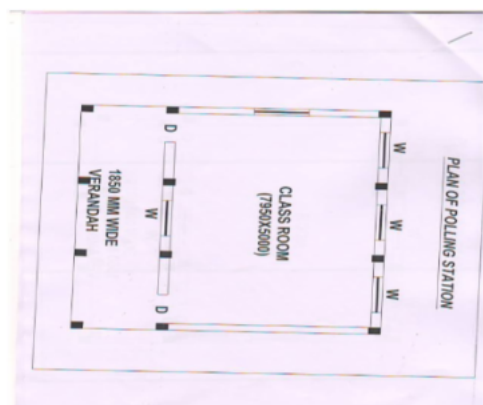

নির্বাচক নিবন্ধন আধিকারিকের স্বাক্ষর

Nazri Naksha

Google Map View

Polling Station Building Front View

Polling Station Front View

Cad View

Key MAP View

বিধানসভা নির্বাচনক্ষেত্রের নং, নাম : 214-ভগবানপুর
ভাগ নং, নাম : 1-মানিকজোড় পুঃ দলই, মাঝি, পঃ পাল ও সাউপাড়া (আংশিক)