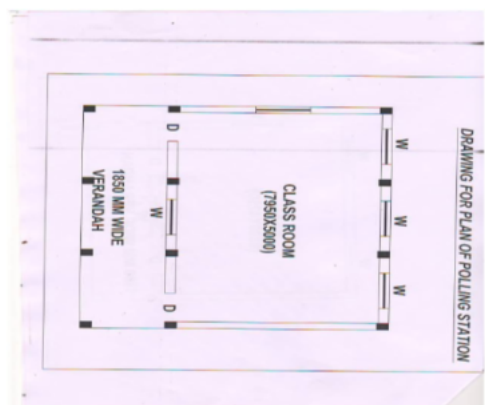

নির্বাচক নিবন্ধন আধিকারিকের স্বাক্ষর

Nazri Naksha

Google Map View

Polling Station Building Front View

Polling Station Front View

Cad View

Key MAP View

বিধানসভা নির্বাচনক্ষেত্রের নং, নাম : 214-ভগবানপুর
ভাগ নং, নাম : 1-মানিকজোড় পুঃ দলই, মাঝি, পঃ পাল ও সাউপাড়া