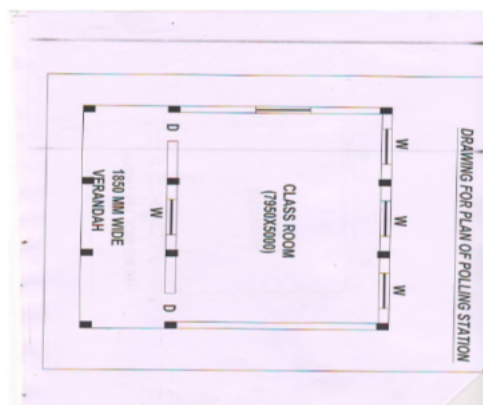

নির্বাচক নিবন্ধন আধিকারিকের স্বাক্ষর

Nazri Naksha

Google Map View

Polling Station Building Front View

Polling Station Front View

Cad View

Key MAP View

বিধানসভা নির্বাচনক্ষেত্রের নং, নাম : 214-ভগবানপুর
ভাগ নং, নাম : 1-দক্ষিণ পাথরবেড়িয়া, পুঃ মাম্মা, বেরা, পঃ দাস পাড়া