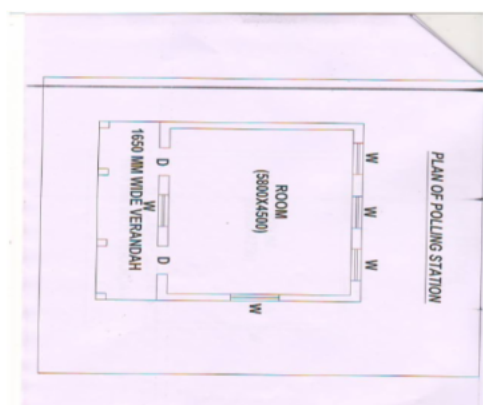

নির্বাচক নিবন্ধন আধিকারিকের স্বাক্ষর

Nazri Naksha

Google Map View

Polling Station Building Front View

Polling Station Front View

Cad View

Key MAP View

1	ZQD1645696	ফটো উপলব্ধ	2	ZQD2619039	ফটো উপলব্ধ	3	ZQD1645407	ফটো উপলব্ধ
নাম : অনুশ্রী গিরি স্বামীর নাম: হরেকৃষ্ণ গিরি বাড়ির নং : n0023 বয়স : 34 লিঙ্গ : মহিলা			নাম : বকুল কুমার গিরি পিতার নাম: সুরেন্দ্র গিরি বাড়ির নং : n0023 বয়স : 60 লিঙ্গ : পুরুষ			নাম : সুরত গিরি পিতার নাম: বকুল কুমার গিরি বাড়ির নং : n0023 বয়স : 31 লিঙ্গ : পুরুষ		
4	WB/31/214/474459	ফটো উপলব্ধ	5	MXC2270239	ফটো উপলব্ধ	6	ZQD1835156	ফটো উপলব্ধ
নাম : মানসী গিরি স্বামীর নাম: বকুল গিরি বাড়ির নং : n0023 বয়স : 52 লিঙ্গ : মহিলা			নাম : হরেকৃষ্ণ গিরি পিতার নাম: বঙ্কিম গিরি বাড়ির নং : n0023 বয়স : 40 লিঙ্গ : পুরুষ			নাম : শুভজিৎ গিরি পিতার নাম: বকুল কুমার গিরি বাড়ির নং : n0023 বয়স : 29 লিঙ্গ : পুরুষ		
7	ZQD2414522	ফটো উপলব্ধ	8	ZQD1956234	ফটো উপলব্ধ	9	ZQD1956226	ফটো উপলব্ধ
নাম : রানুবালা গিরি স্বামীর নাম: বঙ্কিম গিরি বাড়ির নং : n0023 বয়স : 68 লিঙ্গ : মহিলা			নাম : দেবী ভূঞা (গিরি) স্বামীর নাম: অমলেশ গিরি বাড়ির নং : n0209 বয়স : 28 লিঙ্গ : মহিলা			নাম : পুতুল কমিলা (মাল্লা) স্বামীর নাম: সুদীপ মাল্লা বাড়ির নং : n0208 বয়স : 32 লিঙ্গ : মহিলা		
10	ZQD1985647	ফটো উপলব্ধ	11	ZQD1985654	ফটো উপলব্ধ	12	ZQD1985662	ফটো উপলব্ধ
নাম : রঞ্জিত কয়াল পিতার নাম: পরমেশ্বর কয়াল বাড়ির নং : n0007 বয়স : 28 লিঙ্গ : পুরুষ			নাম : বুদ্ধদেব দাস পিতার নাম: লক্ষন দাস বাড়ির নং : n0004 বয়স : 30 লিঙ্গ : পুরুষ			নাম : অজয় কয়াল পিতার নাম: তাপস কুমার কয়াল বাড়ির নং : n0001 বয়স : 28 লিঙ্গ : পুরুষ		
13	ZQD1835164	ফটো উপলব্ধ	14	WB/31/214/474103	ফটো উপলব্ধ	15	MXC1275650	ফটো উপলব্ধ
নাম : রবীন কয়াল পিতার নাম: প্রহ্লাদ কয়াল বাড়ির নং : n0006 বয়স : 29 লিঙ্গ : পুরুষ			নাম : তাপস কয়াল পিতার নাম: ভাকু চরন কয়াল বাড়ির নং : n0001 বয়স : 54 লিঙ্গ : পুরুষ			নাম : প্রহ্লাদ কয়াল পিতার নাম: বঙ্কিম কয়াল বাড়ির নং : n0006 বয়স : 53 লিঙ্গ : পুরুষ		
16	MXC1276138	ফটো উপলব্ধ	17	ZQD1835230	ফটো উপলব্ধ	18	ZQD1835305	ফটো উপলব্ধ
নাম : পরমেশ্বর কয়াল পিতার নাম: বঙ্কিম কয়াল বাড়ির নং : n0007 বয়স : 51 লিঙ্গ : পুরুষ			নাম : চন্দন দাস পিতার নাম: নাড়গোপাল দাস বাড়ির নং : n0007 বয়স : 29 লিঙ্গ : পুরুষ			নাম : করুণা বেরা(কয়াল) স্বামীর নাম: দেবদল্লাল কয়াল বাড়ির নং : n0003 বয়স : 29 লিঙ্গ : মহিলা		
19	ZQD0485433	ফটো উপলব্ধ	20	WB/31/214/474235	ফটো উপলব্ধ	21	WB/31/214/474479	ফটো উপলব্ধ
নাম : শেফালী পড়ুয়া স্বামীর নাম: তপন পড়ুয়া বাড়ির নং : n0004 বয়স : 42 লিঙ্গ : মহিলা			নাম : কানন কয়াল স্বামীর নাম: মনু কয়াল বাড়ির নং : n0005 বয়স : 73 লিঙ্গ : মহিলা			নাম : রামকৃষ্ণ কয়াল পিতার নাম: মনু কয়াল বাড়ির নং : n0005 বয়স : 58 লিঙ্গ : পুরুষ		
22	WB/31/214/474481	ফটো উপলব্ধ	23	ZQD1645597	ফটো উপলব্ধ	24	WB/31/214/474026	ফটো উপলব্ধ
নাম : পার্বতী কয়াল স্বামীর নাম: রামকৃষ্ণ কয়াল বাড়ির নং : n0005 বয়স : 53 লিঙ্গ : মহিলা			নাম : রাজেস কয়াল পিতার নাম: রামকৃষ্ণ কয়াল বাড়ির নং : n0005 বয়স : 32 লিঙ্গ : পুরুষ			নাম : ইন্দুবালা কয়াল স্বামীর নাম: বংকিম কয়াল বাড়ির নং : n0006 বয়স : 78 লিঙ্গ : মহিলা		
25	MXC1375070	ফটো উপলব্ধ	26	MXC2014082	ফটো উপলব্ধ	27	WB/31/214/483615	ফটো উপলব্ধ
নাম : শ্যামলী কয়াল স্বামীর নাম: প্রহ্লাদ কয়াল বাড়ির নং : n0006 বয়স : 45 লিঙ্গ : মহিলা			নাম : পারমিতা কয়াল স্বামীর নাম: পরমেশ্বর কয়াল বাড়ির নং : n0007 বয়স : 44 লিঙ্গ : মহিলা			নাম : গৌরী কয়াল স্বামীর নাম: অনন্ত কয়াল বাড়ির নং : n0158 বয়স : 54 লিঙ্গ : মহিলা		
28	MXC2016343	ফটো উপলব্ধ	29	ZQD0485292	ফটো উপলব্ধ	30	ZQD1741545	ফটো উপলব্ধ
নাম : খোকন কয়াল পিতার নাম: অনন্ত কয়াল বাড়ির নং : n0158 বয়স : 43 লিঙ্গ : পুরুষ			নাম : কাঞ্চন কয়াল স্বামীর নাম: খোকন কয়াল বাড়ির নং : n0158 বয়স : 41 লিঙ্গ : মহিলা			নাম : সুধমা কয়াল স্বামীর নাম: চৌকন কয়াল বাড়ির নং : n0158 বয়স : 33 লিঙ্গ : মহিলা		