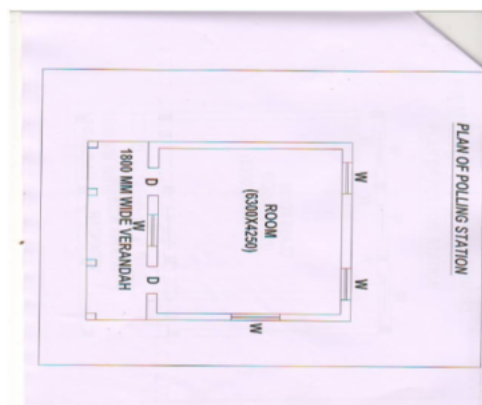

নির্বাচক নিবন্ধন আধিকারিকের স্বাক্ষর

Nazri Naksha

Google Map View

Polling Station Building Front View

Polling Station Front View

Cad View

Key MAP View

1	ZQD1441252	নাম : আবুতালেব শাহা পিতার নাম: রফিকআলি শাহা বাড়ির নং : n0014 বয়স : 35 লিঙ্গ : পুরুষ	ফটো উপলব্ধ	2	ZQD1194935	নাম : সেক মুইদুল পিতার নাম: সেক কওসর বাড়ির নং : n0212 বয়স : 36 লিঙ্গ : পুরুষ	ফটো উপলব্ধ	3	MXC2198604	নাম : সেক হোসেন পিতার নাম: সেক আব্দুল লতিফ বাড়ির নং : n0209 বয়স : 46 লিঙ্গ : পুরুষ	ফটো উপলব্ধ
4	ZQD1707199	নাম : হালিমা বিবি স্বামীর নাম: মেহেবুব সাহা বাড়ির নং : n0179 বয়স : 48 লিঙ্গ : মহিলা	ফটো উপলব্ধ	5	WB/31/214/276054	নাম : জুমেদা বিবি স্বামীর নাম: গাফিল সাহা বাড়ির নং : n0180 বয়স : 55 লিঙ্গ : মহিলা	ফটো উপলব্ধ	6	WB/31/214/276039	নাম : রোশনী বিবি স্বামীর নাম: এয়াসিন সাহা বাড়ির নং : n0201 বয়স : 52 লিঙ্গ : মহিলা	ফটো উপলব্ধ
7	ZQD1963578	নাম : সেক খালেক পিতার নাম: সেক আজাদ বাড়ির নং : n0225 বয়স : 30 লিঙ্গ : পুরুষ	ফটো উপলব্ধ	8	WB/31/214/276252	নাম : মংগলী বিবি স্বামীর নাম: নুলু শা বাড়ির নং : n0199 বয়স : 51 লিঙ্গ : মহিলা	ফটো উপলব্ধ	9	ZQD2593218	নাম : আলকমল বিবি স্বামীর নাম: রফিক শাহা বাড়ির নং : n0014 বয়স : 31 লিঙ্গ : মহিলা	ফটো উপলব্ধ
10	ZQD2046969	নাম : রোজিনা বিবি স্বামীর নাম: আবুতালেব সাহা বাড়ির নং : N0014 বয়স : 27 লিঙ্গ : মহিলা	ফটো উপলব্ধ	11	ZQD1956283	নাম : সুমিতা ভূঞা (দোলই) স্বামীর নাম: উত্তম দোলই বাড়ির নং : n0223 বয়স : 28 লিঙ্গ : মহিলা	ফটো উপলব্ধ	12	ZQD1956275	নাম : পম্পা দোলই (বাগ) স্বামীর নাম: দেবশীষ কুমার বাগ বাড়ির নং : n0222 বয়স : 29 লিঙ্গ : মহিলা	ফটো উপলব্ধ
13	ZQD1385616	নাম : রহিমা বিবি স্বামীর নাম: সেখ আবদুল খালেক বাড়ির নং : n0195 বয়স : 51 লিঙ্গ : মহিলা	ফটো উপলব্ধ	14	ZQD1963503	নাম : সেক আবদুল খালেক পিতার নাম: সেক মনু বাড়ির নং : n0195 বয়স : 61 লিঙ্গ : পুরুষ	ফটো উপলব্ধ	15	ZQD1963495	নাম : সেক মতি পিতার নাম: সেখ আবদুল খালেক বাড়ির নং : n0195 বয়স : 27 লিঙ্গ : পুরুষ	ফটো উপলব্ধ
16	ZQD2442192	নাম : সেক মুইদুল পিতার নাম: সেক আবদুল খালেক বাড়ির নং : এন0195 বয়স : 23 লিঙ্গ : পুরুষ	ফটো উপলব্ধ	17	ZQD2442176	নাম : মুসলেমা বিবি স্বামীর নাম: সেক মতি বাড়ির নং : এন0195 বয়স : 25 লিঙ্গ : মহিলা	ফটো উপলব্ধ	18	ZQD1963511	নাম : সেখ হায়দর আলি পিতার নাম: সেখ হেলাল উদ্দিন বাড়ির নং : n0207 বয়স : 29 লিঙ্গ : পুরুষ	ফটো উপলব্ধ
19	MXC2200558	নাম : সেখ হেলাল উদ্দিন পিতার নাম: সেখ সামসুদ্দিন বাড়ির নং : n0207 বয়স : 50 লিঙ্গ : পুরুষ	ফটো উপলব্ধ	20	WB/31/214/477638	নাম : প্রভাত কামিলা পিতার নাম: শ্যামাপদ কামিলা বাড়ির নং : n0015 বয়স : 59 লিঙ্গ : পুরুষ	ফটো উপলব্ধ	21	WB/31/214/477028	নাম : নির্মালা কামিলা স্বামীর নাম: প্রভাত কামিলা বাড়ির নং : n0015 বয়স : 53 লিঙ্গ : মহিলা	ফটো উপলব্ধ
22	ZQD1919166	নাম : গীতা কামিলা পিতার নাম: নিশিকান্ত কামিলা বাড়ির নং : n0025 বয়স : 28 লিঙ্গ : মহিলা	ফটো উপলব্ধ	23	ZQD1963651	নাম : পৌরাজ কামিলা পিতার নাম: ভান কামিলা বাড়ির নং : n0022 বয়স : 27 লিঙ্গ : পুরুষ	ফটো উপলব্ধ	24	ZQD1963461	নাম : রাজু কামিলা পিতার নাম: নিখিল চন্দ্র কামিলা বাড়ির নং : n0025 বয়স : 33 লিঙ্গ : পুরুষ	ফটো উপলব্ধ
25	ZQD1963487	নাম : সহদেব কামিলা পিতার নাম: প্রভাত কামিলা বাড়ির নং : n0015 বয়স : 27 লিঙ্গ : পুরুষ	ফটো উপলব্ধ	26	ZQD2245785	নাম : স্বপন কামিলা পিতার নাম: ক্ষুদিরাম কামিলা বাড়ির নং : n0024 বয়স : 56 লিঙ্গ : পুরুষ	ফটো উপলব্ধ	27	MXC1270206	নাম : আশালতা কামিলা স্বামীর নাম: স্বপন কামিলা বাড়ির নং : n0024 বয়স : 51 লিঙ্গ : মহিলা	ফটো উপলব্ধ
28	ZQD1835826	নাম : কাকলী কামিলা স্বামীর নাম: শিবশঙ্কর কামিলা বাড়ির নং : n0015 বয়স : 29 লিঙ্গ : মহিলা	ফটো উপলব্ধ	29	ZQD1836030	নাম : সুব্রত কামিলা পিতার নাম: স্বপন কামিলা বাড়ির নং : n0024 বয়স : 29 লিঙ্গ : পুরুষ	ফটো উপলব্ধ	30	ZQD1646546	নাম : মণি কামিলা স্বামীর নাম: অনুপ মাইতি বাড়ির নং : n0023 বয়স : 38 লিঙ্গ : মহিলা	ফটো উপলব্ধ