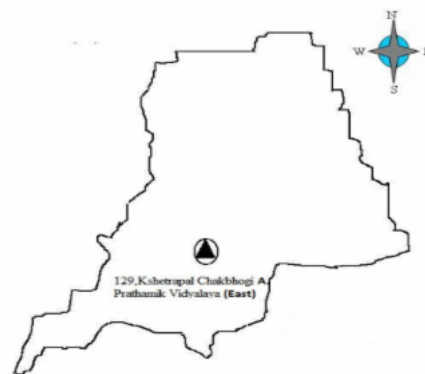

Key MAP View