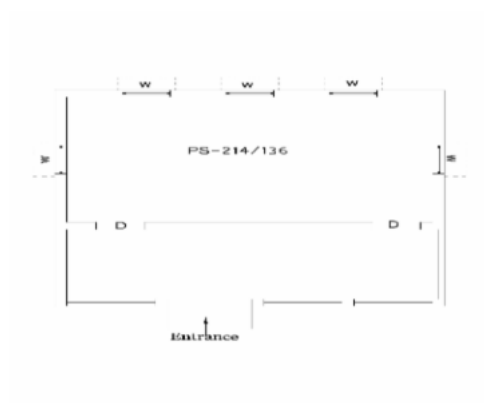

নির্বাচক নিবন্ধন আধিকারিকের স্বাক্ষর

Nazri Naksha

Google Map View

Polling Station Building Front View

Polling Station Front View

Cad View

Key MAP View

1 নাম : খুকুরানী দাস স্বামীর নাম: ঘনশ্যাম দাস বাড়ির নং : n0001 বয়স : 37 লিঙ্গ : মহিলা	ZQD1650142 ফটো উপলব্ধ	2 নাম : সখীবালা ঋষি স্বামীর নাম: রামহরি ঋষি বাড়ির নং : n0002 বয়স : 83 লিঙ্গ : মহিলা	WB/32/215/555309 ফটো উপলব্ধ	3 নাম : পঞ্চগনন ঋষি পিতার নাম: রামহরি ঋষি বাড়ির নং : n0002 বয়স : 54 লিঙ্গ : পুরুষ	WB/32/215/555420 ফটো উপলব্ধ
4 নাম : রেবতী ঋষি স্বামীর নাম: পঞ্চগনন ঋষি বাড়ির নং : n0002 বয়স : 51 লিঙ্গ : মহিলা	ZQD1650084 ফটো উপলব্ধ	5 নাম : অনন্ত ঋষি পিতার নাম: রামহরি ঋষি বাড়ির নং : n0002 বয়স : 51 লিঙ্গ : পুরুষ	WB/32/215/555313 ফটো উপলব্ধ	6 নাম : অলকা রানী ঋষি স্বামীর নাম: অজিত কুমার ঋষি বাড়ির নং : n0002 বয়স : 44 লিঙ্গ : মহিলা	LJF2008829 ফটো উপলব্ধ
7 নাম : অশ্বিনী ঋষি পিতার নাম: রামহরি ঋষি বাড়ির নং : n0002 বয়স : 39 লিঙ্গ : পুরুষ	ZQD1183136 ফটো উপলব্ধ	8 নাম : টুসী ঋষি স্বামীর নাম: অশ্বিনী ঋষি বাড়ির নং : n0002 বয়স : 36 লিঙ্গ : মহিলা	ZQD1372887 ফটো উপলব্ধ	9 নাম : অভয় ঋষি পিতার নাম: রামহরি ঋষি বাড়ির নং : n0002 বয়স : 37 লিঙ্গ : পুরুষ	ZQD1372978 ফটো উপলব্ধ
10 নাম : অমরেশ ঋষি পিতার নাম: রামহরি ঋষি বাড়ির নং : n0002 বয়স : 32 লিঙ্গ : পুরুষ	ZQD1650084 ফটো উপলব্ধ	11 নাম : শ্যামলী রানী ঋষি স্বামীর নাম: অনন্ত কুমার ঋষি বাড়ির নং : n0002 বয়স : 46 লিঙ্গ : মহিলা	LJF2266633 ফটো উপলব্ধ	12 নাম : মঞ্জু ঋষি স্বামীর নাম: ননীগোপাল ঋষি বাড়ির নং : N002 বয়স : 28 লিঙ্গ : মহিলা	ZQD2289957 ফটো উপলব্ধ
13 নাম : নাড়গোপাল ঋষি পিতার নাম: নিশিকান্ত ঋষি বাড়ির নং : N001 বয়স : 31 লিঙ্গ : পুরুষ	ZQD2289916 ফটো উপলব্ধ	14 নাম : সুমিতা বারুই ঋষি স্বামীর নাম: অমরেশ ঋষি বাড়ির নং : নং02 বয়স : 24 লিঙ্গ : মহিলা	ZQD2383370 ফটো উপলব্ধ	15 নাম : নিমাই ঋষি পিতার নাম: মাখন ঋষি বাড়ির নং : এন0002 বয়স : 24 লিঙ্গ : পুরুষ	ZQD2442622 ফটো উপলব্ধ
16 নাম : নিশী কান্ত ঋষি পিতার নাম: দামোদর ঋষি বাড়ির নং : n0001 বয়স : 58 লিঙ্গ : পুরুষ	ZQD2504025 ফটো উপলব্ধ	17 নাম : নমিতা ঋষি স্বামীর নাম: নিশিকান্ত ঋষি বাড়ির নং : n0001 বয়স : 53 লিঙ্গ : মহিলা	ZQD2504116 ফটো উপলব্ধ	18 নাম : সীতা ঋষি স্বামীর নাম: মাখন ঋষি বাড়ির নং : n0001 বয়স : 63 লিঙ্গ : মহিলা	ZQD2504157 ফটো উপলব্ধ
19 নাম : অজিত কুমার ঋষি পিতার নাম: রামহরি ঋষি বাড়ির নং : n0002 বয়স : 48 লিঙ্গ : পুরুষ	LJF1479260 ফটো উপলব্ধ	20 নাম : সরস্বতী ঋষি স্বামীর নাম: অভয় ঋষি বাড়ির নং : এন002 বয়স : 28 লিঙ্গ : মহিলা	ZQD2446185 ফটো উপলব্ধ	21 নাম : দুলালী ঋষি স্বামীর নাম: কানাই ঋষি বাড়ির নং : n0002 বয়স : 49 লিঙ্গ : মহিলা	ZQD2514693 ফটো উপলব্ধ
22 নাম : কানাই ঋষি পিতার নাম: রামহরি ঋষি বাড়ির নং : n0002 বয়স : 53 লিঙ্গ : পুরুষ	ZQD2514685 ফটো উপলব্ধ	23 নাম : মাখন ঋষি পিতার নাম: দামোদর ঋষি বাড়ির নং : n0002 বয়স : 71 লিঙ্গ : পুরুষ	ZQD2504140 ফটো উপলব্ধ	24 নাম : মিলন ঋষি পিতার নাম: অজিত ঋষি বাড়ির নং : এন002 বয়স : 23 লিঙ্গ : পুরুষ	ZQD2446037 ফটো উপলব্ধ
25 নাম : মিলন মীর্দ্যা পিতার নাম: বরুণ মীর্দ্যা বাড়ির নং : n0001 বয়স : 28 লিঙ্গ : পুরুষ	ZQD1923408 ফটো উপলব্ধ	26 নাম : আনন্দ ঋষি পিতার নাম: কানাই ঋষি বাড়ির নং : এন002 বয়স : 26 লিঙ্গ : পুরুষ	ZQD2404796 ফটো উপলব্ধ	27 নাম : মল্লিকা গিরি বর্মণ স্বামীর নাম: হরিপদ বর্মণ বাড়ির নং : এন0090 বয়স : 24 লিঙ্গ : মহিলা	ZQD2521334 ফটো উপলব্ধ
28 নাম : তুলসী ঘোড়ই বর্মণ স্বামীর নাম: প্রশান্ত কুমার বর্মণ বাড়ির নং : এন0107 বয়স : 30 লিঙ্গ : মহিলা	ZQD2382687 ফটো উপলব্ধ	29 নাম : জয়ন্ত দাস পিতার নাম: শ্রীকান্ত দাস বাড়ির নং : এন0008 বয়স : 25 লিঙ্গ : পুরুষ	ZQD2385839 ফটো উপলব্ধ	30 নাম : সুভাষ দাস পিতার নাম: জগন্নাথ দাস বাড়ির নং : এন0017 বয়স : 35 লিঙ্গ : পুরুষ	ZQD1443258 ফটো উপলব্ধ