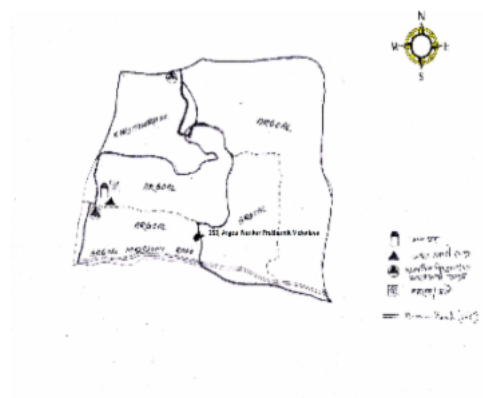

নির্বাচক নিবন্ধন আধিকারিকের স্বাক্ষর

Nazri Naksha

Google Map View

Polling Station Building Front View

Polling Station Front View

Cad View

Key MAP View

1 নাম : হাজরানেশা বেওয়া স্বামীর নাম: আরসাৎ বাড়ির নং : n0066 বয়স : 69 লিঙ্গ : মহিলা	MXC2345486 ফটো উপলব্ধ	2 নাম : শেখ খালেদ পিতার নাম: শেখ আমজাদ বাড়ির নং : n0066 বয়স : 57 লিঙ্গ : পুরুষ	ZQD2150951 ফটো উপলব্ধ	3 নাম : আসলেমা বিবি স্বামীর নাম: শেখ খালেদ বাড়ির নং : n0066 বয়স : 50 লিঙ্গ : মহিলা	ZQD2152270 ফটো উপলব্ধ
4 নাম : সেক নুরুল ইসলাম পিতার নাম: সেক খালেদ বাড়ির নং : N0066 বয়স : 30 লিঙ্গ : পুরুষ	ZQD2002491 ফটো উপলব্ধ	5 নাম : শেখ আলমাস আলি পিতার নাম: গুইজান বাড়ির নং : N0062 বয়স : 62 লিঙ্গ : পুরুষ	ZQD2181972 ফটো উপলব্ধ	6 নাম : মুরশিদা বিবি স্বামীর নাম: সেক আলমাস আলি বাড়ির নং : n0062 বয়স : 58 লিঙ্গ : মহিলা	WB/31/214/042203 ফটো উপলব্ধ
7 নাম : সেক আলকাস মিঞা পিতার নাম: সেক গুইজান বাড়ির নং : n0062 বয়স : 44 লিঙ্গ : পুরুষ	MXC2095297 ফটো উপলব্ধ	8 নাম : মাহামুদা বিবি স্বামীর নাম: আলকাস সেক বিবি বাড়ির নং : n0062 বয়স : 38 লিঙ্গ : মহিলা	ZQD0612259 ফটো উপলব্ধ	9 নাম : মর্জিনা বেওয়া পিতার নাম: সেক গোলজান মিঞা বাড়ির নং : n0064 বয়স : 36 লিঙ্গ : মহিলা	ZQD1843192 ফটো উপলব্ধ
10 নাম : সেক আবদুল করিম পিতার নাম: সেক গুলজান মিঞা বাড়ির নং : n0064 বয়স : 61 লিঙ্গ : পুরুষ	ZQD2171940 ফটো উপলব্ধ	11 নাম : সোলেমান সেক পিতার নাম: গোলজান সেক বাড়ির নং : n0064 বয়স : 52 লিঙ্গ : পুরুষ	MXC1212851 ফটো উপলব্ধ	12 নাম : হিরা বিবি স্বামীর নাম: আব্দুল করিম বাড়ির নং : n0064 বয়স : 41 লিঙ্গ : মহিলা	MXC2096600 ফটো উপলব্ধ
13 নাম : মনোজা বিবি স্বামীর নাম: সেক সোলেমান বাড়ির নং : n0064 বয়স : 38 লিঙ্গ : মহিলা	MXC2451433 ফটো উপলব্ধ	14 নাম : শর্মিলা বিবি পিতার নাম: সেক আবদুল করিম বাড়ির নং : এন0010 বয়স : 24 লিঙ্গ : পুরুষ	ZQD2612745 ফটো উপলব্ধ	15 নাম : আশালতা কামিল্যা স্বামীর নাম: শচীন কামিল্যা বাড়ির নং : এন0133 বয়স : 29 লিঙ্গ : মহিলা	ZQD2374965 ফটো উপলব্ধ
16 নাম : শ্যামলী কামিল্যা স্বামীর নাম: উত্তম কামিল্যা বাড়ির নং : N0134 বয়স : 29 লিঙ্গ : মহিলা	ZQD1928068 ফটো উপলব্ধ	17 নাম : বিষ্ণুপদ কামিল্যা পিতার নাম: মৃত্যুঞ্জয় কামিল্যা বাড়ির নং : n0135 বয়স : 40 লিঙ্গ : পুরুষ	MXC2451094 ফটো উপলব্ধ	18 নাম : অমল্যা কামিল্যা পিতার নাম: সুরেন্দ্র কামিল্যা বাড়ির নং : n0133 বয়স : 83 লিঙ্গ : পুরুষ	MXC2345494 ফটো উপলব্ধ
19 নাম : সুষমা কামিল্যা স্বামীর নাম: অমল্যা কামিল্যা বাড়ির নং : n0133 বয়স : 71 লিঙ্গ : মহিলা	WB/31/214/042221 ফটো উপলব্ধ	20 নাম : শচীন কামিল্যা পিতার নাম: অমল্যা কামিল্যা বাড়ির নং : n0133 বয়স : 51 লিঙ্গ : পুরুষ	WB/31/214/042366 ফটো উপলব্ধ	21 নাম : তপন কুমার কামিল্যা পিতার নাম: অমল্যা কামিল্যা বাড়ির নং : n0133 বয়স : 46 লিঙ্গ : পুরুষ	ZQD0612317 ফটো উপলব্ধ
22 নাম : রুস্পা কামিল্যা স্বামীর নাম: তপন কুমার কামিল্যা বাড়ির নং : n0133 বয়স : 35 লিঙ্গ : মহিলা	ZQD1656701 ফটো উপলব্ধ	23 নাম : হরিপদ কামিল্যা পিতার নাম: মৃত্যুঞ্জয় কামিল্যা বাড়ির নং : n0134 বয়স : 59 লিঙ্গ : পুরুষ	WB/31/214/042422 ফটো উপলব্ধ	24 নাম : অর্চনা কামিল্যা স্বামীর নাম: হরিপদ কামিল্যা বাড়ির নং : n0134 বয়স : 55 লিঙ্গ : মহিলা	WB/31/214/042423 ফটো উপলব্ধ
25 নাম : উত্তম কামিল্যা পিতার নাম: হরিপদ কামিল্যা বাড়ির নং : n0134 বয়স : 36 লিঙ্গ : পুরুষ	ZQD1185966 ফটো উপলব্ধ	26 নাম : পৌতম কামিল্যা পিতার নাম: হরিপদ কামিল্যা বাড়ির নং : n0134 বয়স : 33 লিঙ্গ : পুরুষ	ZQD1446939 ফটো উপলব্ধ	27 নাম : মেনকা কামিল্যা স্বামীর নাম: মৃত্যুঞ্জয় কামিল্যা বাড়ির নং : n0135 বয়স : 71 লিঙ্গ : মহিলা	WB/31/214/042459 ফটো উপলব্ধ
28 নাম : সুলেখা সাহা পিতার নাম: মৃত্যুঞ্জয় সাহা বাড়ির নং : n0135 বয়স : 48 লিঙ্গ : মহিলা	ZQD1447010 ফটো উপলব্ধ	29 নাম : মালতী কামিল্যা স্বামীর নাম: পৌতম কামিল্যা বাড়ির নং : n0134 বয়স : 29 লিঙ্গ : মহিলা	ZQD2325629 ফটো উপলব্ধ	30 নাম : দিলীপ খাটুয়া পিতার নাম: শক্তিপদ খাটুয়া বাড়ির নং : এন0214 বয়স : 25 লিঙ্গ : পুরুষ	ZQD2371656 ফটো উপলব্ধ