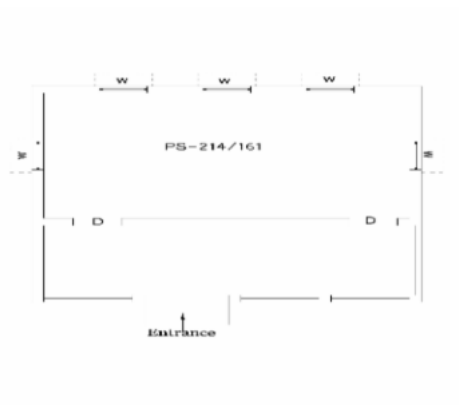

নির্বাচক নিবন্ধন আধিকারিকের স্বাক্ষর

Nazri Naksha

Google Map View

Polling Station Building Front View

Polling Station Front View

Cad View

Key MAP View

1 নাম : হরিপদ গঙ্গন পিতার নাম: অনন্ত গঙ্গন বাড়ির নং : n0068 বয়স : 74 লিঙ্গ : পুরুষ ফটো উপলব্ধ	WB/31/214/057158	2 নাম : সন্ধ্যা গঙ্গন স্বামীর নাম: হরিপদ গঙ্গন বাড়ির নং : n0068 বয়স : 68 লিঙ্গ : মহিলা ফটো উপলব্ধ	WB/31/214/057153	3 নাম : নমিতা দোলই (গঙ্গন) স্বামীর নাম: রবীন্দ্রনাথ গঙ্গন বাড়ির নং : n0068 বয়স : 41 লিঙ্গ : মহিলা ফটো উপলব্ধ	MXC2433654
4 নাম : মুক্তিপদ গঙ্গন পিতার নাম: অনন্ত গঙ্গন বাড়ির নং : n0068 বয়স : 59 লিঙ্গ : পুরুষ ফটো উপলব্ধ	WB/31/214/057283	5 নাম : শঙ্করা গঙ্গন স্বামীর নাম: কার্তিক গঙ্গন বাড়ির নং : n0069 বয়স : 54 লিঙ্গ : মহিলা ফটো উপলব্ধ	WB/31/214/057564	6 নাম : বিশুজিৎ গঙ্গন পিতার নাম: কার্তিক গঙ্গন বাড়ির নং : n0069 বয়স : 32 লিঙ্গ : পুরুষ ফটো উপলব্ধ	ZQD1658970
7 নাম : সুজাতা রানী গঙ্গন স্বামীর নাম: গনেশ চন্দ্র গঙ্গন বাড়ির নং : n0069 বয়স : 40 লিঙ্গ : মহিলা ফটো উপলব্ধ	MXC2301919	8 নাম : ইন্দ্রজিৎ গঙ্গন পিতার নাম: কার্তিক গঙ্গন বাড়ির নং : n0069 বয়স : 30 লিঙ্গ : পুরুষ ফটো উপলব্ধ	ZQD1750488	9 নাম : বিধান গঙ্গন পিতার নাম: শক্তিপদ গঙ্গন বাড়ির নং : N0068 বয়স : 27 লিঙ্গ : পুরুষ ফটো উপলব্ধ	ZQD2003382
10 নাম : কার্তিক গঙ্গন পিতার নাম: সুবোধ গঙ্গন বাড়ির নং : n0069 বয়স : 57 লিঙ্গ : পুরুষ ফটো উপলব্ধ	WB/31/214/057558	11 নাম : শেফালী গঙ্গন স্বামীর নাম: শক্তিপদ গঙ্গন বাড়ির নং : n0068 বয়স : 57 লিঙ্গ : মহিলা ফটো উপলব্ধ	ZQD2208346	12 নাম : শক্তিপদ গঙ্গন পিতার নাম: অনন্ত কুমার গঙ্গন বাড়ির নং : n0068 বয়স : 61 লিঙ্গ : পুরুষ ফটো উপলব্ধ	WB/31/214/057430
13 নাম : কাঞ্চন গঙ্গন স্বামীর নাম: মুক্তিপদ গঙ্গন বাড়ির নং : n0068 বয়স : 55 লিঙ্গ : মহিলা ফটো উপলব্ধ	WB/31/214/057709	14 নাম : সম্পা গঙ্গন পিতার নাম: শক্তিপদ গঙ্গন বাড়ির নং : এন0068 বয়স : 26 লিঙ্গ : মহিলা ফটো উপলব্ধ	ZQD2054484	15 নাম : রবীন্দ্রনাথ গঙ্গন পিতার নাম: হরিপদ গঙ্গন বাড়ির নং : n0068 বয়স : 44 লিঙ্গ : পুরুষ ফটো উপলব্ধ	MXC1341932
16 নাম : প্রসেনজীৎ গঙ্গন পিতার নাম: গণেশ চন্দ্র গঙ্গন বাড়ির নং : n0069 বয়স : 25 লিঙ্গ : পুরুষ ফটো উপলব্ধ	ZQD2326890	17 নাম : গণেশ চন্দ্র গঙ্গন পিতার নাম: সুবোধ গঙ্গন বাড়ির নং : n0069 বয়স : 46 লিঙ্গ : পুরুষ ফটো উপলব্ধ	MXC2103489	18 নাম : সৌরভ গঙ্গন পিতার নাম: মুক্তিপদ গঙ্গন বাড়ির নং : n0068 বয়স : 25 লিঙ্গ : পুরুষ ফটো উপলব্ধ	ZQD2325827
19 নাম : তুষা গঙ্গন স্বামীর নাম: প্রসেনজিৎ গঙ্গন বাড়ির নং : এন00 বয়স : 24 লিঙ্গ : মহিলা ফটো উপলব্ধ	ZQD2382067	20 নাম : সন্ধ্যা গঙ্গন স্বামীর নাম: বিশুজিৎ গঙ্গন বাড়ির নং : এন0000 বয়স : 25 লিঙ্গ : মহিলা ফটো উপলব্ধ	ZQD2460145	21 নাম : সোনালী গঙ্গন পিতার নাম: শক্তিপদ গঙ্গন বাড়ির নং : এন0068 বয়স : 24 লিঙ্গ : মহিলা ফটো উপলব্ধ	ZQD2466969
22 নাম : মৌমিতা গিরি স্বামীর নাম: গৌতম কুমার গিরি বাড়ির নং : n0121 বয়স : 30 লিঙ্গ : মহিলা ফটো উপলব্ধ	ZQD2302883	23 নাম : পারমিতা ঘোড়াই স্বামীর নাম: গোপাল চন্দ্র ঘোড়াই বাড়ির নং : N0114 বয়স : 25 লিঙ্গ : মহিলা ফটো উপলব্ধ	ZQD2319234	24 নাম : রঞ্জন ঘোড়াই পিতার নাম: পশুপতি ঘোড়াই বাড়ির নং : n0113 বয়স : 25 লিঙ্গ : পুরুষ ফটো উপলব্ধ	ZQD2328003
25 নাম : পম্পা ঘোড়াই স্বামীর নাম: মানস ঘোড়াই বাড়ির নং : এন0119 বয়স : 24 লিঙ্গ : মহিলা ফটো উপলব্ধ	ZQD2346690	26 নাম : সুমন জানা পিতার নাম: গৌতম জানা বাড়ির নং : নং014 বয়স : 22 লিঙ্গ : পুরুষ ফটো উপলব্ধ	ZQD2529907	27 নাম : যমুনা দোলই স্বামীর নাম: রতন দোলাই বাড়ির নং : n0015 বয়স : 44 লিঙ্গ : মহিলা ফটো উপলব্ধ	MXC1342955
28 নাম : শিবশংকর জানা পিতার নাম: অর্জুন জানা বাড়ির নং : এন0025 বয়স : 22 লিঙ্গ : পুরুষ ফটো উপলব্ধ	ZQD2576106	29 নাম : শিউলী জানা পিতার নাম: ভুগুরাম জানা বাড়ির নং : নং004 বয়স : 22 লিঙ্গ : মহিলা ফটো উপলব্ধ	ZQD2534592	30 নাম : সোমা জানা দোলই স্বামীর নাম: সুদীপ দোলই বাড়ির নং : এন0106 বয়স : 24 লিঙ্গ : মহিলা ফটো উপলব্ধ	ZQD2346658