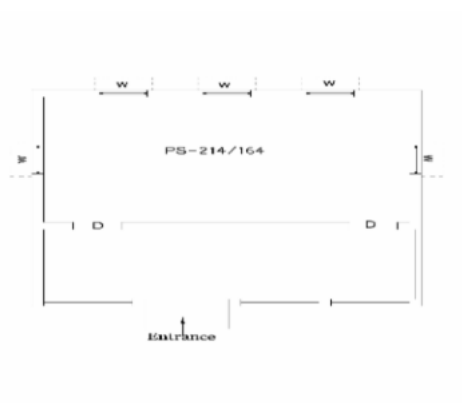

নির্বাচক নিবন্ধন আধিকারিকের স্বাক্ষর

Nazri Naksha

Google Map View

Polling Station Building Front View

Polling Station Front View

Cad View

Key MAP View

1	MXC1205004	নাম : আশালতা আচার্য্য স্বামীর নাম: পৌরাজ আচার্য্য বাড়ির নং : n0045 বয়স : 49 লিঙ্গ : মহিলা	ফটো উপলব্ধ	2	WB/31/214/066433	নাম : পৌরাজ আচার্য্য পিতার নাম: অক্ষয় আচার্য্য বাড়ির নং : n0045 বয়স : 56 লিঙ্গ : পুরুষ	ফটো উপলব্ধ	3	MXC1206648	নাম : ক্ষুদিরাম কুইলা পিতার নাম: ফণী ভূষণ কুইলা বাড়ির নং : n0063 বয়স : 49 লিঙ্গ : পুরুষ	ফটো উপলব্ধ
4	WB/31/214/066444	নাম : ছবিরানী কুইলা স্বামীর নাম: ফণীভূষণ কুইলা বাড়ির নং : n0063 বয়স : 68 লিঙ্গ : মহিলা	ফটো উপলব্ধ	5	MXC2454171	নাম : পারমিতা কুইলা স্বামীর নাম: ক্ষুদিরাম কুইলা বাড়ির নং : n0063 বয়স : 37 লিঙ্গ : মহিলা	ফটো উপলব্ধ	6	ZQD1300656	নাম : শুভ্রাংশু প্রামানিক পিতার নাম: রাম প্রামানিক বাড়ির নং : এন0096 বয়স : 35 লিঙ্গ : পুরুষ	ফটো উপলব্ধ
7	ZQD2525293	নাম : আশীষ কুইলা পিতার নাম: ক্ষুদিরাম কুইলা বাড়ির নং : নং 063 বয়স : 22 লিঙ্গ : পুরুষ	ফটো উপলব্ধ	8	ZQD2525459	নাম : সঞ্জীব কুইলা পিতার নাম: বাবলু কুইলা বাড়ির নং : নং 012 বয়স : 23 লিঙ্গ : পুরুষ	ফটো উপলব্ধ	9	MXC1882950	নাম : মনিরানী কুইলা স্বামীর নাম: বাবলু কুইলা বাড়ির নং : n0012 বয়স : 39 লিঙ্গ : মহিলা	ফটো উপলব্ধ
10	ZQD1751320	নাম : তৃপ্তি রানী কুইলা স্বামীর নাম: সুব্রত কুইলা বাড়ির নং : n0012 বয়স : 35 লিঙ্গ : মহিলা	ফটো উপলব্ধ	11	MXC2454189	নাম : সুব্রত কুইলা পিতার নাম: ঘনশ্যাম কুইলা বাড়ির নং : n0012 বয়স : 38 লিঙ্গ : পুরুষ	ফটো উপলব্ধ	12	MXC1345230	নাম : বাবলু কুইলা পিতার নাম: ঘনশ্যাম কুইলা বাড়ির নং : n0012 বয়স : 48 লিঙ্গ : পুরুষ	ফটো উপলব্ধ
13	ZQD2167286	নাম : পারুল কুইলা স্বামীর নাম: ঘনশ্যাম কুইলা বাড়ির নং : n0012 বয়স : 66 লিঙ্গ : মহিলা	ফটো উপলব্ধ	14	ZQD2182186	নাম : ঘনশ্যাম কুইলা পিতার নাম: নিতাই কুইলা বাড়ির নং : n0012 বয়স : 71 লিঙ্গ : পুরুষ	ফটো উপলব্ধ	15	ZQD1846328	নাম : চন্দন গিরি পিতার নাম: সুভাষ চন্দ্র গিরি বাড়ির নং : এন0104 বয়স : 29 লিঙ্গ : পুরুষ	ফটো উপলব্ধ
16	ZQD1546936	নাম : বাপি গিরি পিতার নাম: অরবিন্দ গিরি বাড়ির নং : n0050 বয়স : 33 লিঙ্গ : পুরুষ	ফটো উপলব্ধ	17	WB/31/214/066372	নাম : সুভাষচন্দ্র গিরি পিতার নাম: ধীরেন্দ্র গিরি বাড়ির নং : n0104 বয়স : 67 লিঙ্গ : পুরুষ	ফটো উপলব্ধ	18	ZQD1187491	নাম : মধুমিতা গিরি স্বামীর নাম: বাগাস্বর গিরি বাড়ির নং : n0103 বয়স : 37 লিঙ্গ : মহিলা	ফটো উপলব্ধ
19	ZQD1221191	নাম : বাগাস্বর গিরি পিতার নাম: বাদল চন্দ্র গিরি বাড়ির নং : n0103 বয়স : 44 লিঙ্গ : পুরুষ	ফটো উপলব্ধ	20	ZQD1790526	নাম : অপর্ণা ভূঞা (গিরি) স্বামীর নাম: সমর গিরি বাড়ির নং : n0103 বয়স : 35 লিঙ্গ : মহিলা	ফটো উপলব্ধ	21	WB/31/214/066360	নাম : গোপাল গিরি পিতার নাম: ভুবন গিরি বাড়ির নং : n0100 বয়স : 61 লিঙ্গ : পুরুষ	ফটো উপলব্ধ
22	ZQD2241651	নাম : যমুনারানী গিরি স্বামীর নাম: অরবিন্দ গিরি বাড়ির নং : n0050 বয়স : 52 লিঙ্গ : মহিলা	ফটো উপলব্ধ	23	WB/31/214/066062	নাম : অরবিন্দ গিরি পিতার নাম: কর্ণ গিরি বাড়ির নং : n0050 বয়স : 55 লিঙ্গ : পুরুষ	ফটো উপলব্ধ	24	ZQD1547439	নাম : কাকলী গিরি স্বামীর নাম: প্রভাত গিরি বাড়ির নং : n0049 বয়স : 33 লিঙ্গ : মহিলা	ফটো উপলব্ধ
25	ZQD1378892	নাম : পরেশ চন্দ্র গিরি পিতার নাম: বনমালী গিরি বাড়ির নং : n0049 বয়স : 36 লিঙ্গ : পুরুষ	ফটো উপলব্ধ	26	ZQD0660266	নাম : প্রভাত কুমার গিরি পিতার নাম: বনমালী গিরি বাড়ির নং : n0049 বয়স : 38 লিঙ্গ : পুরুষ	ফটো উপলব্ধ	27	MXC2037554	নাম : টুকুরানী গিরি স্বামীর নাম: ঝাডেশ্বর গিরি বাড়ির নং : n0049 বয়স : 41 লিঙ্গ : মহিলা	ফটো উপলব্ধ
28	MXC2348910	নাম : ঝাডেশ্বর গিরি পিতার নাম: বনমালি গিরি বাড়ির নং : n0049 বয়স : 49 লিঙ্গ : পুরুষ	ফটো উপলব্ধ	29	ZQD2004059	নাম : গোবিন্দ গিরি পিতার নাম: নিমাই চরণ গিরি বাড়ির নং : N0106 বয়স : 36 লিঙ্গ : পুরুষ	ফটো উপলব্ধ	30	ZQD2004067	নাম : সুমিত্রা গিরি স্বামীর নাম: গোবিন্দ গিরি বাড়ির নং : N0106 বয়স : 34 লিঙ্গ : মহিলা	ফটো উপলব্ধ