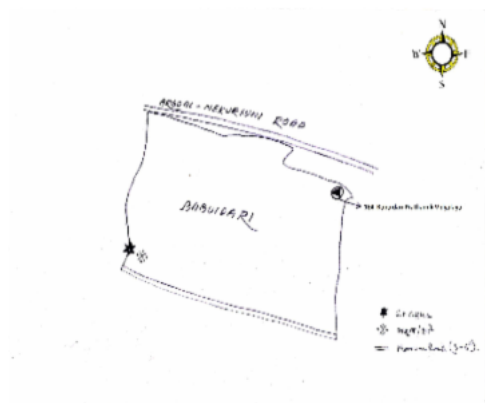

Nazri Naksha