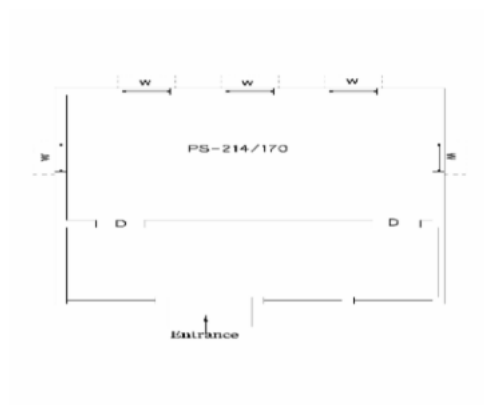

নির্বাচক নিবন্ধন আধিকারিকের স্বাক্ষর

Nazri Naksha

Google Map View

Polling Station Building Front View

Polling Station Front View

Cad View

Key MAP View

1 নাম : নীলকমল আচার্য্যা পিতার নাম: গনপতি আচার্য বাড়ির নং : n0047 বয়স : 53 লিঙ্গ : পুরুষ	MXC1210368 ফটো উপলব্ধ	2 নাম : কৃষ্ণ আচার্য্যা স্বামীর নাম: নীলকমল আচার্য্যা বাড়ির নং : n0047 বয়স : 36 লিঙ্গ : মহিলা	ZQD1296003 ফটো উপলব্ধ	3 নাম : মৌসুমী আচার্য স্বামীর নাম: দীপক আচার্য বাড়ির নং : n0047 বয়স : 43 লিঙ্গ : মহিলা	MXC2113017 ফটো উপলব্ধ
4 নাম : শুভময় আচার্য পিতার নাম: সরোজেন্দু আচার্য বাড়ির নং : n0047 বয়স : 33 লিঙ্গ : পুরুষ	ZQD1450691 ফটো উপলব্ধ	5 নাম : মানসী আচার্য স্বামীর নাম: সরোজেন্দু আচার্য বাড়ির নং : n0047 বয়স : 57 লিঙ্গ : মহিলা	WB/31/214/081277 ফটো উপলব্ধ	6 নাম : সরোজেন্দু আচার্য পিতার নাম: বিভূতি আচার্য বাড়ির নং : n0047 বয়স : 66 লিঙ্গ : পুরুষ	WB/31/214/081304 ফটো উপলব্ধ
7 নাম : দীপক কুমার আচার্য পিতার নাম: গনপতি আচার্য বাড়ির নং : n0047 বয়স : 50 লিঙ্গ : পুরুষ	WB/31/214/081124 ফটো উপলব্ধ	8 নাম : চম্পাবতী আচার্য স্বামীর নাম: গনপতি আচার্য বাড়ির নং : 28 বয়স : 78 লিঙ্গ : মহিলা	WB/31/214/081113 ফটো উপলব্ধ	9 নাম : সুমনা আচার্য স্বামীর নাম: শুভময় আচার্য বাড়ির নং : এন0047 বয়স : 25 লিঙ্গ : মহিলা	ZQD2347151 ফটো উপলব্ধ
10 নাম : তনয় আচার্য পিতার নাম: দীপক আচার্য বাড়ির নং : নং047 বয়স : 22 লিঙ্গ : পুরুষ	ZQD2534287 ফটো উপলব্ধ	11 নাম : মধুমিতা গায়েন স্বামীর নাম: বিপ্লব কুমার গায়েন বাড়ির নং : এন0036 বয়স : 25 লিঙ্গ : মহিলা	ZQD2464410 ফটো উপলব্ধ	12 নাম : অনুপ গায়েন পিতার নাম: বিধান চন্দ্র গায়েন বাড়ির নং : এন0031 বয়স : 21 লিঙ্গ : পুরুষ	ZQD2612539 ফটো উপলব্ধ
13 নাম : সোমনাথ গায়েন পিতার নাম: সুবল গায়েন বাড়ির নং : N0035 বয়স : 29 লিঙ্গ : পুরুষ	ZQD1933209 ফটো উপলব্ধ	14 নাম : তারক ভূঞা পিতার নাম: গোপাল চন্দ্র ভূঞা বাড়ির নং : N0037 বয়স : 39 লিঙ্গ : পুরুষ	ZQD2322253 ফটো উপলব্ধ	15 নাম : কাঞ্চন গায়েন স্বামীর নাম: জয়দেব গায়েন বাড়ির নং : N0029 বয়স : 25 লিঙ্গ : মহিলা	ZQD2312585 ফটো উপলব্ধ
16 নাম : গীতারানী গায়েন স্বামীর নাম: শান্তিগোপাল গায়েন বাড়ির নং : n0030 বয়স : 40 লিঙ্গ : মহিলা	MXC2303477 ফটো উপলব্ধ	17 নাম : শান্তিগোপাল গায়েন পিতার নাম: ভানু গায়েন বাড়ির নং : n0030 বয়স : 40 লিঙ্গ : পুরুষ	MXC2303469 ফটো উপলব্ধ	18 নাম : রাজা গায়েন পিতার নাম: ভীমাচরন গায়েন বাড়ির নং : N0037 বয়স : 25 লিঙ্গ : পুরুষ	ZQD2315273 ফটো উপলব্ধ
19 নাম : সারথী গায়েন স্বামীর নাম: সাহেব গায়েন বাড়ির নং : N0036 বয়স : 28 লিঙ্গ : মহিলা	ZQD1933092 ফটো উপলব্ধ	20 নাম : প্রতাপ কুমার গায়েন পিতার নাম: হরিপদ গায়েন বাড়ির নং : N0036 বয়স : 28 লিঙ্গ : পুরুষ	ZQD1933100 ফটো উপলব্ধ	21 নাম : অরিজিৎ গায়েন পিতার নাম: নারায়ন গায়েন বাড়ির নং : n0031 বয়স : 39 লিঙ্গ : পুরুষ	ZQD0688135 ফটো উপলব্ধ
22 নাম : অর্চনা রানী গায়েন স্বামীর নাম: ভীমাচরন গায়েন বাড়ির নং : n0034 বয়স : 45 লিঙ্গ : মহিলা	MXC1209972 ফটো উপলব্ধ	23 নাম : শকুন্তলা গায়েন স্বামীর নাম: বরেন গায়েন বাড়ির নং : n0034 বয়স : 78 লিঙ্গ : মহিলা	WB/31/214/081436 ফটো উপলব্ধ	24 নাম : মামনী গায়েন স্বামীর নাম: মোহন গায়েন বাড়ির নং : n0033 বয়স : 44 লিঙ্গ : মহিলা	MXC2113058 ফটো উপলব্ধ
25 নাম : মোহন গায়েন পিতার নাম: শরৎ গায়েন বাড়ির নং : n0033 বয়স : 52 লিঙ্গ : পুরুষ	WB/31/214/081570 ফটো উপলব্ধ	26 নাম : প্রতিমা গায়েন স্বামীর নাম: দীপক গায়েন বাড়ির নং : n0033 বয়স : 58 লিঙ্গ : মহিলা	WB/31/214/081558 ফটো উপলব্ধ	27 নাম : দীপক গায়েন পিতার নাম: শরৎ গায়েন বাড়ির নং : n0033 বয়স : 61 লিঙ্গ : পুরুষ	ZQD2228054 ফটো উপলব্ধ
28 নাম : ফাল্গুনী গায়েন স্বামীর নাম: রাজু গায়েন বাড়ির নং : n0032 বয়স : 43 লিঙ্গ : মহিলা	MXC2113074 ফটো উপলব্ধ	29 নাম : রাজুকুমার গায়েন পিতার নাম: বাদল গায়েন বাড়ির নং : n0032 বয়স : 47 লিঙ্গ : পুরুষ	MXC1209543 ফটো উপলব্ধ	30 নাম : মাধবী গায়েন স্বামীর নাম: বাদল গায়েন বাড়ির নং : n0032 বয়স : 63 লিঙ্গ : মহিলা	WB/31/214/081149 ফটো উপলব্ধ