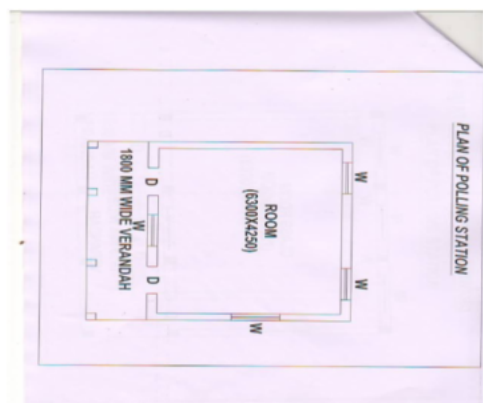

নির্বাচক নিবন্ধন আধিকারিকের স্বাক্ষর

Nazri Naksha

Google Map View

Polling Station Building Front View

Polling Station Front View

Cad View

Key MAP View

1 নাম : সুসানত পিতার নাম: গুনারর বাড়ির নং : n0076 বয়স : 64 লিঙ্গ : পুরুষ	ZQD2590552 ফটো উপলব্ধ	2 নাম : পুষ্প ভূনিআ স্বামীর নাম: সুসানত ভূনিআ বাড়ির নং : n0076 বয়স : 46 লিঙ্গ : মহিলা	ZQD2590545 ফটো উপলব্ধ	3 নাম : মধুসূধন ভূঞা পিতার নাম: সুশান্ত ভূঞা বাড়ির নং : n0076 বয়স : 32 লিঙ্গ : পুরুষ	ZQD1665132 ফটো উপলব্ধ
4 নাম : প্রশান্ত ভূঞা পিতার নাম: গুণাধর ভূঞা বাড়ির নং : n0076 বয়স : 59 লিঙ্গ : পুরুষ	MXC2213924 ফটো উপলব্ধ	5 নাম : সুমিত্রা ভূঞা স্বামীর নাম: প্রশান্ত ভূঞা বাড়ির নং : n0076 বয়স : 48 লিঙ্গ : মহিলা	MXC1402494 ফটো উপলব্ধ	6 নাম : সুবল ভূঞা পিতার নাম: গজেন্দ্র ভূঞা বাড়ির নং : n0080 বয়স : 76 লিঙ্গ : পুরুষ	ZQD2498186 ফটো উপলব্ধ
7 নাম : আঙ্গুর ভূঞা স্বামীর নাম: সুবল ভূঞা বাড়ির নং : n0080 বয়স : 71 লিঙ্গ : মহিলা	ZQD2624989 ফটো উপলব্ধ	8 নাম : রনজিৎ ভূঞা পিতার নাম: সুবল ভূঞা বাড়ির নং : n0080 বয়স : 32 লিঙ্গ : পুরুষ	ZQD1551092 ফটো উপলব্ধ	9 নাম : বৃধি আদক স্বামীর নাম: বসন্ত আদক বাড়ির নং : n0003 বয়স : 63 লিঙ্গ : মহিলা	WB/31/214/312314 ফটো উপলব্ধ
10 নাম : খুকু রানী আদক স্বামীর নাম: পঞ্চগনন আদক বাড়ির নং : n0002 বয়স : 41 লিঙ্গ : মহিলা	MXC2214310 ফটো উপলব্ধ	11 নাম : পঞ্চগনন আদক পিতার নাম: বসন্ত আদক বাড়ির নং : n0003 বয়স : 48 লিঙ্গ : পুরুষ	MXC2213452 ফটো উপলব্ধ	12 নাম : প্রশান্ত আদক পিতার নাম: বসন্ত আদক বাড়ির নং : n0003 বয়স : 44 লিঙ্গ : পুরুষ	MXC2213460 ফটো উপলব্ধ
13 নাম : মনীষা ভূঞা আদক স্বামীর নাম: প্রশান্ত আদক বাড়ির নং : n0003 বয়স : 28 লিঙ্গ : মহিলা	ZQD1934819 ফটো উপলব্ধ	14 নাম : বিশ্বজিৎ আদক পিতার নাম: পঞ্চগনন আদক বাড়ির নং : এন0003 বয়স : 21 লিঙ্গ : পুরুষ	ZQD2645687 ফটো উপলব্ধ	15 নাম : রঞ্জন কামীল্যা পিতার নাম: রাম কামীল্যা বাড়ির নং : n0004 বয়স : 44 লিঙ্গ : পুরুষ	MXC2213437 ফটো উপলব্ধ
16 নাম : রবিশঙ্কর কামিলা পিতার নাম: চন্দন কামিলা বাড়ির নং : এন0004 বয়স : 23 লিঙ্গ : পুরুষ	ZQD2550556 ফটো উপলব্ধ	17 নাম : চন্দন কামিলা পিতার নাম: রাম্পাড়া কামিলা বাড়ির নং : n0004 বয়স : 51 লিঙ্গ : পুরুষ	ZQD2591089 ফটো উপলব্ধ	18 নাম : আল্পনা কামিলা স্বামীর নাম: চন্দন কামিলা বাড়ির নং : n0004 বয়স : 46 লিঙ্গ : মহিলা	MXC2213478 ফটো উপলব্ধ
19 নাম : মৃত্যঞ্জয় কামিলা পিতার নাম: রাম কামিলা বাড়ির নং : n0004 বয়স : 34 লিঙ্গ : পুরুষ	ZQD1381318 ফটো উপলব্ধ	20 নাম : সঞ্জয় কামিলা পিতার নাম: রাম কামিলা বাড়ির নং : n0004 বয়স : 43 লিঙ্গ : পুরুষ	MXC2213486 ফটো উপলব্ধ	21 নাম : খগেন খাটুয়া পিতার নাম: রজনী খাটুয়া বাড়ির নং : n0005 বয়স : 73 লিঙ্গ : পুরুষ	WB/31/214/312037 ফটো উপলব্ধ
22 নাম : অনিল খাটুয়া পিতার নাম: খগেন খাটুয়া বাড়ির নং : পাঁচহরি বয়স : 38 লিঙ্গ : পুরুষ	MXC2414308 ফটো উপলব্ধ	23 নাম : দুর্গা খাটুয়া স্বামীর নাম: নগেন খাটুয়া বাড়ির নং : n0005 বয়স : 63 লিঙ্গ : মহিলা	WB/31/214/312554 ফটো উপলব্ধ	24 নাম : লালু খাটুয়া পিতার নাম: নগেন খাটুয়া বাড়ির নং : n0005 বয়স : 39 লিঙ্গ : পুরুষ	MXC2414290 ফটো উপলব্ধ
25 নাম : কালু খাটুয়া পিতার নাম: নগেন খাটুয়া বাড়ির নং : n0005 বয়স : 38 লিঙ্গ : পুরুষ	MXC2414241 ফটো উপলব্ধ	26 নাম : স্বপন কুমার খাটুয়া পিতার নাম: বিহারী খাটুয়া বাড়ির নং : n0005 বয়স : 43 লিঙ্গ : পুরুষ	MXC2213502 ফটো উপলব্ধ	27 নাম : সুমিত্রা চৌধুরী(খাটুয়া) স্বামীর নাম: স্বপন কুমার খাটুয়া বাড়ির নং : n0005 বয়স : 31 লিঙ্গ : মহিলা	ZQD1665066 ফটো উপলব্ধ
28 নাম : কনকলতা খাটুয়া স্বামীর নাম: গোপাল খাটুয়া বাড়ির নং : n0009 বয়স : 49 লিঙ্গ : মহিলা	MXC1266667 ফটো উপলব্ধ	29 নাম : বিশ্বপ্রদত্ত খাটুয়া পিতার নাম: রজনী খাটুয়া বাড়ির নং : n0010 বয়স : 47 লিঙ্গ : পুরুষ	ZQD2090223 ফটো উপলব্ধ	30 নাম : লক্ষ্মীরানী খাটুয়া (মাইতি) স্বামীর নাম: শংকর মাইতি বাড়ির নং : n0011 বয়স : 43 লিঙ্গ : মহিলা	MXC2213494 ফটো উপলব্ধ