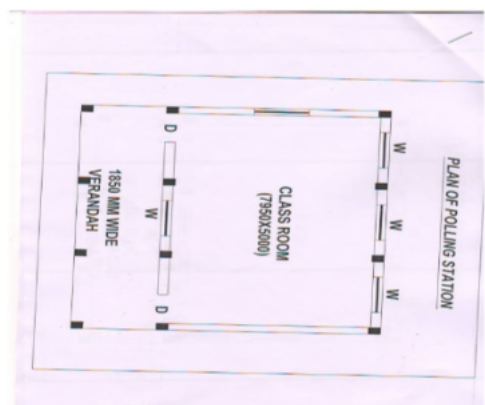

নির্বাচক নিবন্ধন আধিকারিকের স্বাক্ষর

Nazri Naksha

Google Map View

Polling Station Building Front View

Polling Station Front View

Cad View

Key MAP View

1	ZQD2256659	নাম : আকাশ কুইলা পিতার নাম: রাজকুমার কুইলা বাড়ির নং : না বয়স : 26 লিঙ্গ : পুরুষ	ফটো উপলব্ধ	2	ZQD2011807	নাম : গীতা কুইলা স্বামীর নাম: গৌর কুইলা বাড়ির নং : n0217 বয়স : 36 লিঙ্গ : মহিলা	ফটো উপলব্ধ	3	ZQD1551894	নাম : মনোরঞ্জন জানা পিতার নাম: অজিত জানা বাড়ির নং : n0005 বয়স : 39 লিঙ্গ : পুরুষ	ফটো উপলব্ধ
4	ZQD2692531	নাম : রেবতী জানা স্বামীর নাম: অজিত জানা বাড়ির নং : n0005 বয়স : 57 লিঙ্গ : মহিলা	ফটো উপলব্ধ	5	ZQD0716274	নাম : পুষ্প জানা স্বামীর নাম: মহাদেব জানা বাড়ির নং : n0005 বয়স : 41 লিঙ্গ : মহিলা	ফটো উপলব্ধ	6	MXC2053809	নাম : মহাদেব জানা পিতার নাম: শুধাংসু জানা বাড়ির নং : n0005 বয়স : 43 লিঙ্গ : পুরুষ	ফটো উপলব্ধ
7	WB/31/214/315009	নাম : ভারতী জানা স্বামীর নাম: সুধাংসু জানা বাড়ির নং : n0005 বয়স : 67 লিঙ্গ : মহিলা	ফটো উপলব্ধ	8	ZQD1551886	নাম : বিশ্বজিৎ জানা পিতার নাম: অশোক জানা বাড়ির নং : n0004 বয়স : 33 লিঙ্গ : পুরুষ	ফটো উপলব্ধ	9	ZQD2703163	নাম : সন্ধ্যা জানা স্বামীর নাম: অশোক জানা বাড়ির নং : n0004 বয়স : 53 লিঙ্গ : মহিলা	ফটো উপলব্ধ
10	WB/31/214/315299	নাম : অশোক জানা পিতার নাম: অতুল জানা বাড়ির নং : n0004 বয়স : 61 লিঙ্গ : পুরুষ	ফটো উপলব্ধ	11	ZQD1452465	নাম : পঞ্চানন জানা পিতার নাম: সুবলচন্দ্র জানা বাড়ির নং : n0003 বয়স : 33 লিঙ্গ : পুরুষ	ফটো উপলব্ধ	12	MXC2481653	নাম : জয়া জানা স্বামীর নাম: শিবশংকর জানা বাড়ির নং : n0003 বয়স : 38 লিঙ্গ : মহিলা	ফটো উপলব্ধ
13	ZQD2423952	নাম : ঝর্ণা জানা স্বামীর নাম: সুবল চন্দ্র জানা বাড়ির নং : n0003 বয়স : 51 লিঙ্গ : মহিলা	ফটো উপলব্ধ	14	ZQD1452457	নাম : তপন জানা পিতার নাম: গোকুল চন্দ্র জানা বাড়ির নং : গাজীপুর বয়স : 36 লিঙ্গ : পুরুষ	ফটো উপলব্ধ	15	MXC1392778	নাম : রীতা জানা স্বামীর নাম: নিশিকান্ত জানা বাড়ির নং : n0002 বয়স : 46 লিঙ্গ : মহিলা	ফটো উপলব্ধ
16	WB/31/214/315037	নাম : নিশিকান্ত জানা পিতার নাম: হেমন্ত জানা বাড়ির নং : n0002 বয়স : 56 লিঙ্গ : পুরুষ	ফটো উপলব্ধ	17	ZQD1551860	নাম : বলরাম জানা পিতার নাম: কানাইলাল জানা বাড়ির নং : n0001 বয়স : 34 লিঙ্গ : পুরুষ	ফটো উপলব্ধ	18	ZQD1935576	নাম : মৌমিতা দোলাই স্বামীর নাম: উত্তম দোলাই বাড়ির নং : n0001 বয়স : 31 লিঙ্গ : মহিলা	ফটো উপলব্ধ
19	ZQD1381581	নাম : শুকদেব জানা পিতার নাম: নুপেন চন্দ্র জানা বাড়ির নং : n0001 বয়স : 34 লিঙ্গ : পুরুষ	ফটো উপলব্ধ	20	ZQD1755503	নাম : শিবপ্রসাদ জানা পিতার নাম: হরিপদ জানা বাড়ির নং : n0049 বয়স : 31 লিঙ্গ : পুরুষ	ফটো উপলব্ধ	21	ZQD1381458	নাম : হরিপদ জানা পিতার নাম: সৃষ্টিধর জানা বাড়ির নং : n0049 বয়স : 62 লিঙ্গ : পুরুষ	ফটো উপলব্ধ
22	MXC2414365	নাম : মিনু জানা স্বামীর নাম: নকুল চন্দ্র জানা বাড়ির নং : n0006 বয়স : 41 লিঙ্গ : মহিলা	ফটো উপলব্ধ	23	ZQD1755461	নাম : মামনি জানা স্বামীর নাম: জয়দেব জানা বাড়ির নং : n0006 বয়স : 32 লিঙ্গ : মহিলা	ফটো উপলব্ধ	24	MXC1392661	নাম : নকুল চন্দ্র জানা পিতার নাম: হিমাংসু জানা বাড়ির নং : n0006 বয়স : 44 লিঙ্গ : পুরুষ	ফটো উপলব্ধ
25	MXC2214526	নাম : জয়দেব জানা পিতার নাম: হিমাংসু জানা বাড়ির নং : n0006 বয়স : 42 লিঙ্গ : পুরুষ	ফটো উপলব্ধ	26	ZQD2709343	নাম : নারায়ণ জানা পিতার নাম: ভাকুচরন জানা বাড়ির নং : গাজীপুর বয়স : 69 লিঙ্গ : পুরুষ	ফটো উপলব্ধ	27	ZQD2705358	নাম : লক্ষ্মী জানা স্বামীর নাম: নারায়ণ জানা বাড়ির নং : গাজীপুর বয়স : 67 লিঙ্গ : মহিলা	ফটো উপলব্ধ
28	MXC2481646	নাম : রঘুনাথ জানা পিতার নাম: নারায়ণ জানা বাড়ির নং : গাজীপুর বয়স : 37 লিঙ্গ : পুরুষ	ফটো উপলব্ধ	29	ZQD1224443	নাম : রাসমনি জানা স্বামীর নাম: রঘুনাথ জানা বাড়ির নং : গাজীপুর বয়স : 35 লিঙ্গ : মহিলা	ফটো উপলব্ধ	30	WB/31/214/315255	নাম : কানাই জানা পিতার নাম: ভাকু জানা বাড়ির নং : n0001 বয়স : 68 লিঙ্গ : পুরুষ	ফটো উপলব্ধ