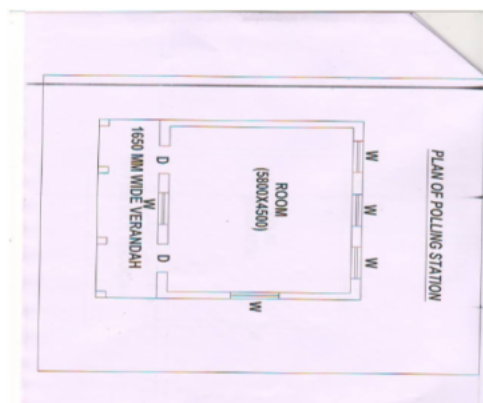

নির্বাচক নিবন্ধন আধিকারিকের স্বাক্ষর

Nazri Naksha

Google Map View

Polling Station Building Front View

Polling Station Front View

Cad View

Key MAP View

বিধানসভা নির্বাচনক্ষেত্রের নং, নাম : 214-ভগবানপুর  
ভাগ নং, নাম : 1-দুবাই উ: ভূঞা ও দ: বর্মন পাড়া