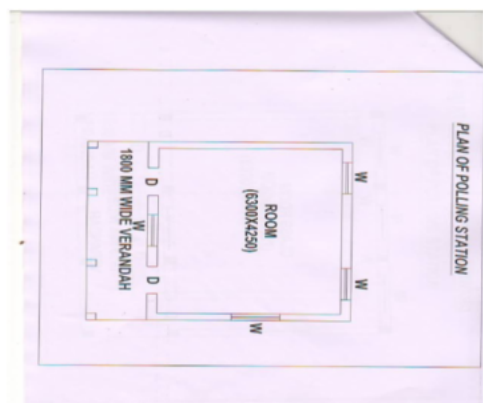

নির্বাচক নিবন্ধন আধিকারিকের স্বাক্ষর

Nazri Naksha

Google Map View

Polling Station Building Front View

Polling Station Front View

Cad View

Key MAP View

1 নাম : খুকু আদক স্বামীর নাম: অনিল আদক বাড়ির নং : n0001 বয়স : 63 লিঙ্গ : মহিলা	WB/31/214/306127	2 নাম : নন্দিতা জানা (আদক) স্বামীর নাম: বিশ্বজিৎ আদক বাড়ির নং : n0001 বয়স : 33 লিঙ্গ : মহিলা	ZQD1553874	3 নাম : জগদীশ আদক পিতার নাম: গোপাল আদক বাড়ির নং : n0002 বয়স : 91 লিঙ্গ : পুরুষ	WB/31/214/306193
4 নাম : নলিনী আদক পিতার নাম: জগদীশ আদক বাড়ির নং : n0002 বয়স : 68 লিঙ্গ : পুরুষ	WB/31/214/306694	5 নাম : দলু আদক স্বামীর নাম: নলিনী আদক বাড়ির নং : n0002 বয়স : 61 লিঙ্গ : মহিলা	WB/31/214/306674	6 নাম : শিবপ্রসাদ আদক পিতার নাম: নলিনী আদক বাড়ির নং : n0002 বয়স : 35 লিঙ্গ : পুরুষ	ZQD1453158
7 নাম : কালীপদ আদক পিতার নাম: জগদীশ আদক বাড়ির নং : n0002 বয়স : 60 লিঙ্গ : পুরুষ	ZQD2754802	8 নাম : গীতা আদক স্বামীর নাম: কালিপদ আদক বাড়ির নং : n0002 বয়স : 60 লিঙ্গ : মহিলা	WB/31/214/306691	9 নাম : শংকর আদক পিতার নাম: জগদীশ আদক বাড়ির নং : n0002 বয়স : 59 লিঙ্গ : পুরুষ	WB/31/214/306529
10 নাম : মিনতী আদক স্বামীর নাম: শংকর আদক বাড়ির নং : n0002 বয়স : 57 লিঙ্গ : মহিলা	WB/31/214/306680	11 নাম : সুমন আদক পিতার নাম: শংকর আদক বাড়ির নং : n0002 বয়স : 32 লিঙ্গ : পুরুষ	ZQD1667005	12 নাম : লতা আদক স্বামীর নাম: পুলিন আদক বাড়ির নং : n0003 বয়স : 60 লিঙ্গ : মহিলা	WB/31/214/306679
13 নাম : রামপদ আদক পিতার নাম: পুলিনচন্দ্র আদক বাড়ির নং : n0003 বয়স : 32 লিঙ্গ : পুরুষ	ZQD1667070	14 নাম : সন্ধ্যা আদক স্বামীর নাম: তিনকড়ি আদক বাড়ির নং : n0004 বয়স : 64 লিঙ্গ : মহিলা	WB/31/214/306661	15 নাম : বিশ্বরূপ আদক পিতার নাম: তিনকড়ি আদক বাড়ির নং : n0004 বয়স : 40 লিঙ্গ : পুরুষ	MXC2318996
16 নাম : মনোরঞ্জন আদক পিতার নাম: রঘুনাথ আদক বাড়ির নং : n0004 বয়স : 64 লিঙ্গ : পুরুষ	ZQD2685907	17 নাম : ঝর্ণা আদক স্বামীর নাম: মনোরঞ্জন আদক বাড়ির নং : n0004 বয়স : 58 লিঙ্গ : মহিলা	WB/31/214/306662	18 নাম : ভবানী আদক স্বামীর নাম: বিশ্বরূপ আদক বাড়ির নং : n0004 বয়স : 39 লিঙ্গ : মহিলা	ZQD1275965
19 নাম : তিনকড়ি আদক পিতার নাম: রঘুনাথ আদক বাড়ির নং : n0004 বয়স : 74 লিঙ্গ : পুরুষ	WB/31/214/306511	20 নাম : সঙ্গীতা গিরি আদক স্বামীর নাম: রামপদ আদক বাড়ির নং : এন0003 বয়স : 24 লিঙ্গ : মহিলা	ZQD2487643	21 নাম : সমরেশ আদক পিতার নাম: কালীপদ আদক বাড়ির নং : n0002 বয়স : 30 লিঙ্গ : পুরুষ	ZQD1756733
22 নাম : শান্তনু আদক পিতার নাম: শঙ্কর আদক বাড়ির নং : n0002 বয়স : 35 লিঙ্গ : পুরুষ	ZQD1382613	23 নাম : বিশ্বজিৎ আদক পিতার নাম: অনিল আদক বাড়ির নং : n0001 বয়স : 38 লিঙ্গ : পুরুষ	ZQD1553866	24 নাম : জয়দেব খাটুয়া পিতার নাম: নিরঞ্জন খাটুয়া বাড়ির নং : n0137 বয়স : 44 লিঙ্গ : পুরুষ	MXC2413359
25 নাম : অনুমিতা খাটুয়া স্বামীর নাম: জয়দেব খাটুয়া বাড়ির নং : n0208 বয়স : 32 লিঙ্গ : মহিলা	ZQD1642875	26 নাম : পূর্ণেশ্বর খাটুয়া পিতার নাম: কালীপদ খাটুয়া বাড়ির নং : N0149 বয়স : 25 লিঙ্গ : পুরুষ	ZQD2259620	27 নাম : বিকাশ কুমার গিরি পিতার নাম: নিতাই চরন গিরি বাড়ির নং : n0009 বয়স : 37 লিঙ্গ : পুরুষ	ZQD1299973
28 নাম : নিতাই চরন গিরি পিতার নাম: ঈশ্বর চন্দ্র গিরি বাড়ির নং : n0009 বয়স : 70 লিঙ্গ : পুরুষ	WB/31/214/306596	29 নাম : বাসনা গিরি স্বামীর নাম: জগন্নাথ গিরি বাড়ির নং : n0006 বয়স : 68 লিঙ্গ : মহিলা	WB/31/214/306025	30 নাম : গোপাল গিরি পিতার নাম: জগন্নাথ গিরি বাড়ির নং : n0006 বয়স : 55 লিঙ্গ : পুরুষ	WB/31/214/306765