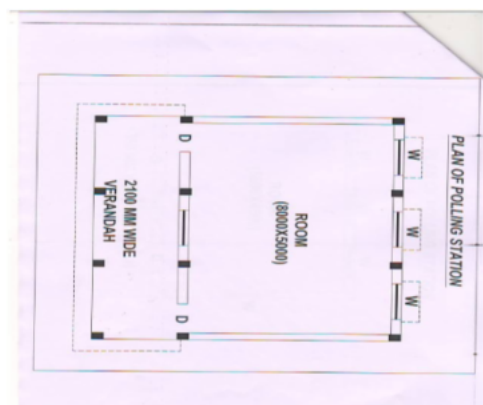

নির্বাচক নিবন্ধন আধিকারিকের স্বাক্ষর

Nazri Naksha

Polling Station Building Front View

Cad View

Google Map View

Polling Station Front View

Key MAP View

বিধানসভা নির্বাচনক্ষেত্রের নং, নাম : 214-ভগবানপুর
ভাগ নং, নাম : 1-আলুক্রণবাড় উ: মাইতি দ: মন্ডল পাড়া(সম্পূর্ণ)