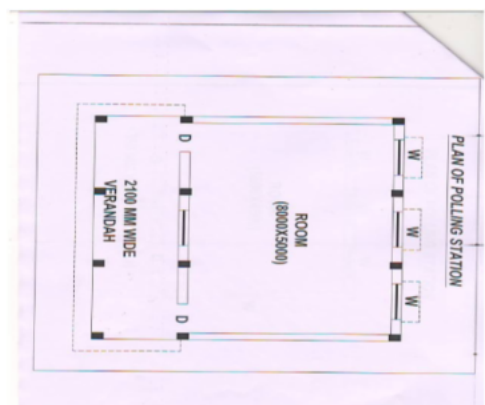

নির্বাচক নিবন্ধন আধিকারিকের স্বাক্ষর

Nazri Naksha

Google Map View

Polling Station Building Front View

Polling Station Front View

Cad View

Key MAP View

1 নাম : মর্জিনা (খাঁ) বিবি স্বামীর নাম: ইনতাজ খাঁ বাড়ির নং : n0001 বয়স : 57 লিঙ্গ : মহিলা	WB/31/214/300157	2 নাম : মিনুবালা আদক স্বামীর নাম: তাপস আদক বাড়ির নং : n0003 বয়স : 43 লিঙ্গ : মহিলা	MXC2208064	3 নাম : তপন আদক পিতার নাম: গৌর আদক বাড়ির নং : n0003 বয়স : 48 লিঙ্গ : পুরুষ	MXC1395334
4 নাম : মমতা আদক স্বামীর নাম: তপন আদক বাড়ির নং : n0003 বয়স : 36 লিঙ্গ : মহিলা	ZQD1193036	5 নাম : তাপস কুমার আদক পিতার নাম: গৌরহরি আদক বাড়ির নং : n0003 বয়স : 52 লিঙ্গ : পুরুষ	WB/31/214/300399	6 নাম : জয়ন্ত কুমার আদক পিতার নাম: তাপস কুমার আদক বাড়ির নং : এন0003 বয়স : 22 লিঙ্গ : পুরুষ	ZQD2553824
7 নাম : জয়শ্রী আদক পিতার নাম: তাপস আদক বাড়ির নং : এন0003 বয়স : 24 লিঙ্গ : মহিলা	ZQD2395598	8 নাম : কাঞ্চন কান্ডার স্বামীর নাম: সন্তু কান্ডার বাড়ির নং : এন0007 বয়স : 22 লিঙ্গ : মহিলা	ZQD2579035	9 নাম : বিশ্বজিৎ কান্ডার পিতার নাম: কালিপদ কান্ডার বাড়ির নং : n0004 বয়স : 40 লিঙ্গ : পুরুষ	MXC2318822
10 নাম : সুভাষ চন্দ্র কাণ্ডার পিতার নাম: শচীন্দ্র কান্ডার বাড়ির নং : n0008 বয়স : 36 লিঙ্গ : পুরুষ	ZQD1193093	11 নাম : সন্তু কান্ডার পিতার নাম: অশ্বিনী কান্ডার বাড়ির নং : এন0007 বয়স : 30 লিঙ্গ : পুরুষ	ZQD1851674	12 নাম : শিবশংকর কাণ্ডার পিতার নাম: অখিল চন্দ্র কাণ্ডার বাড়ির নং : n0007 বয়স : 34 লিঙ্গ : পুরুষ	ZQD1668144
13 নাম : অখিল চন্দ্র কাণ্ডার পিতার নাম: ভাগবৎ চন্দ্র কাণ্ডার বাড়ির নং : n0007 বয়স : 65 লিঙ্গ : পুরুষ	WB/31/214/300602	14 নাম : সুচিত্রা কাণ্ডার স্বামীর নাম: অশ্বিনী কাণ্ডার বাড়ির নং : n0007 বয়স : 59 লিঙ্গ : মহিলা	WB/31/214/300122	15 নাম : অশ্বিনী কাণ্ডার পিতার নাম: ভাগবৎ কাণ্ডার বাড়ির নং : n0007 বয়স : 68 লিঙ্গ : পুরুষ	WB/31/214/300006
16 নাম : উৎপল কাণ্ডার পিতার নাম: দিবাকর কাণ্ডার বাড়ির নং : n0007 বয়স : 33 লিঙ্গ : পুরুষ	ZQD1668029	17 নাম : চঞ্চলা কাণ্ডার স্বামীর নাম: দিবাকর কাণ্ডার বাড়ির নং : n0007 বয়স : 63 লিঙ্গ : মহিলা	WB/31/214/300121	18 নাম : জ্যোৎস্না কান্ডার স্বামীর নাম: সুনীল কান্ডার বাড়ির নং : n0006 বয়স : 33 লিঙ্গ : মহিলা	ZQD1453729
19 নাম : সুমিত্রা কাণ্ডার স্বামীর নাম: শুকদেব কাণ্ডার বাড়ির নং : n0006 বয়স : 55 লিঙ্গ : মহিলা	WB/31/214/300175	20 নাম : রেনুবালা কান্ডার স্বামীর নাম: অখিল কান্ডার বাড়ির নং : n0007 বয়স : 60 লিঙ্গ : মহিলা	WB/31/214/300164	21 নাম : মিনু মন্ডল(কান্ডার) স্বামীর নাম: শিবশংকর কান্ডার বাড়ির নং : n0007 বয়স : 32 লিঙ্গ : মহিলা	ZQD1756998
22 নাম : শচীন্দ্র নাথ কাণ্ডার পিতার নাম: ভূতনাথ কাণ্ডার বাড়ির নং : n0008 বয়স : 63 লিঙ্গ : পুরুষ	WB/31/214/300004	23 নাম : ছবি কাণ্ডার স্বামীর নাম: শচীন্দ্র নাথ কাণ্ডার বাড়ির নং : n0008 বয়স : 59 লিঙ্গ : মহিলা	WB/31/214/300196	24 নাম : সুনীল কান্ডার পিতার নাম: শচীন্দ্র নাথ কান্ডার বাড়ির নং : 8 বয়স : 40 লিঙ্গ : পুরুষ	MXC2426815
25 নাম : অঞ্জলি কাণ্ডার স্বামীর নাম: কালিপদ কাণ্ডার বাড়ির নং : n0004 বয়স : 72 লিঙ্গ : মহিলা	WB/31/214/300073	26 নাম : তিথি কান্ডার স্বামীর নাম: বিশ্বজিৎ কান্ডার বাড়ির নং : n0004 বয়স : 32 লিঙ্গ : মহিলা	ZQD1554401	27 নাম : সোমা কান্ডার স্বামীর নাম: বিজন কান্ডার বাড়ির নং : n0004 বয়স : 38 লিঙ্গ : মহিলা	MXC2480465
28 নাম : মিঠু হালদার কাণ্ডার স্বামীর নাম: উৎপল কাণ্ডার বাড়ির নং : n0007 বয়স : 28 লিঙ্গ : মহিলা	ZQD1938380	29 নাম : সুজাতা কান্ডার স্বামীর নাম: সুভাষ চন্দ্র কান্ডার বাড়ির নং : এন0008 বয়স : 27 লিঙ্গ : মহিলা	ZQD1990068	30 নাম : সাগরিকা কান্ডার স্বামীর নাম: রঞ্জন কান্ডার বাড়ির নং : n0005 বয়স : 34 লিঙ্গ : মহিলা	ZQD1382860