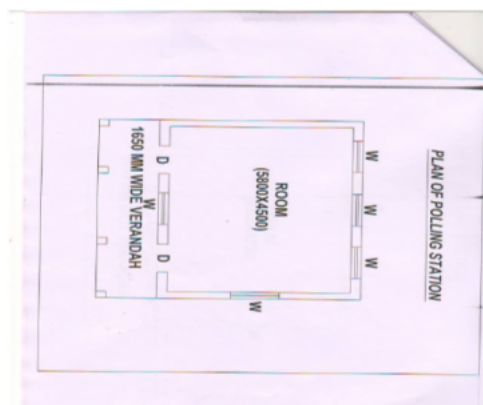

নির্বাচক নিবন্ধন আধিকারিকের স্বাক্ষর

Nazri Naksha

Google Map View

Polling Station Building Front View

Polling Station Front View

Cad View

Key MAP View

1	WB/31/214/303146	ZQD1383140	2	3	WB/31/214/303348
নাম : বেনীমাধব আদক পিতার নাম: বিক্রাম আদক বাড়ির নং : n0002 বয়স : 66 লিঙ্গ : পুরুষ	ফটো উপলব্ধ	নাম : সঞ্জীব আদক পিতার নাম: বেনীমাধব আদক বাড়ির নং : n0002 বয়স : 37 লিঙ্গ : পুরুষ	ফটো উপলব্ধ	নাম : শংকরী আদক স্বামীর নাম: তাপস আদক বাড়ির নং : n0003 বয়স : 71 লিঙ্গ : মহিলা	ফটো উপলব্ধ
4	WB/31/214/303444	ZQD1668375	5	6	WB/31/214/303008
নাম : বিশুজিৎ আদক পিতার নাম: তাপস আদক বাড়ির নং : n0003 বয়স : 51 লিঙ্গ : পুরুষ	ফটো উপলব্ধ	নাম : অন্নপূর্ণা আদক স্বামীর নাম: বিশুজিৎ আদক বাড়ির নং : n0003 বয়স : 40 লিঙ্গ : মহিলা	ফটো উপলব্ধ	নাম : পুষ্প আদক স্বামীর নাম: মাখন আদক বাড়ির নং : n0004 বয়স : 64 লিঙ্গ : মহিলা	ফটো উপলব্ধ
7	ZQD2761781	MXC1391895	8	9	MXC1259621
নাম : সুভাষ আদক পিতার নাম: মাখন আদক বাড়ির নং : n0004 বয়স : 56 লিঙ্গ : পুরুষ	ফটো উপলব্ধ	নাম : কমলা আদক স্বামীর নাম: সুভাষ আদক বাড়ির নং : n0004 বয়স : 45 লিঙ্গ : মহিলা	ফটো উপলব্ধ	নাম : মুকুলিকা আদক স্বামীর নাম: রঞ্জন আদক বাড়ির নং : n0005 বয়স : 52 লিঙ্গ : মহিলা	ফটো উপলব্ধ
10	WB/31/214/303231	ZQD1668607	11	12	WB/31/214/303296
নাম : স্বর্ণা আদক স্বামীর নাম: বিনু আদক বাড়ির নং : n0006 বয়স : 57 লিঙ্গ : মহিলা	ফটো উপলব্ধ	নাম : নাড়গোপাল আদক পিতার নাম: বিনু আদক বাড়ির নং : n0006 বয়স : 32 লিঙ্গ : পুরুষ	ফটো উপলব্ধ	নাম : হরিপদ আদক পিতার নাম: ভূপেন্দ্র আদক বাড়ির নং : n0007 বয়স : 59 লিঙ্গ : পুরুষ	ফটো উপলব্ধ
13	MXC2413201	WB/31/214/303448	14	15	ZQD0748079
নাম : রীনা আদক স্বামীর নাম: রতন আদক বাড়ির নং : n0008 বয়স : 41 লিঙ্গ : মহিলা	ফটো উপলব্ধ	নাম : পূর্ণচন্দ্র আদক পিতার নাম: শ্যাম আদক বাড়ির নং : n0009 বয়স : 58 লিঙ্গ : পুরুষ	ফটো উপলব্ধ	নাম : প্রতিমা আদক স্বামীর নাম: পূর্ণচন্দ্র আদক বাড়ির নং : n0009 বয়স : 47 লিঙ্গ : মহিলা	ফটো উপলব্ধ
16	WB/31/214/303025	MXC1402809	17	18	ZQD1791664
নাম : গৌতম আদক পিতার নাম: সুরেশ চন্দ্র আদক বাড়ির নং : n0010 বয়স : 63 লিঙ্গ : পুরুষ	ফটো উপলব্ধ	নাম : চন্দনা আদক (হুদাইৎ) স্বামীর নাম: গৌতম আদক বাড়ির নং : n0010 বয়স : 60 লিঙ্গ : মহিলা	ফটো উপলব্ধ	নাম : মৌসুমি জানা (মন্ডল) স্বামীর নাম: লালচাঁদ জানা বাড়ির নং : n0170 বয়স : 30 লিঙ্গ : মহিলা	ফটো উপলব্ধ
19	ZQD1300607	ZQD1791672	20	21	MXC2318921
নাম : সবিতা আদক পিতার নাম: শ্যামা চরন আদক বাড়ির নং : n0012 বয়স : 52 লিঙ্গ : মহিলা	ফটো উপলব্ধ	নাম : লক্ষী আদক (বানুয়া) স্বামীর নাম: জয়দেব আদক বাড়ির নং : n0011 বয়স : 31 লিঙ্গ : মহিলা	ফটো উপলব্ধ	নাম : জয়দেব আদক পিতার নাম: মহাদেব আদক বাড়ির নং : n0011 বয়স : 41 লিঙ্গ : পুরুষ	ফটো উপলব্ধ
22	ZQD1193200	ZQD1193358	23	24	MXC2209013
নাম : বৃন্দদেব আদক পিতার নাম: মহাদেব আদক বাড়ির নং : n0011 বয়স : 35 লিঙ্গ : পুরুষ	ফটো উপলব্ধ	নাম : দিপালী আদক স্বামীর নাম: বাসুদেব আদক বাড়ির নং : n0011 বয়স : 38 লিঙ্গ : মহিলা	ফটো উপলব্ধ	নাম : বাসুদেব আদক পিতার নাম: মহাদেব আদক বাড়ির নং : n0011 বয়স : 43 লিঙ্গ : পুরুষ	ফটো উপলব্ধ
25	ZQD1193333	WB/31/214/303189	26	27	ZQD1757194
নাম : জয়ন্তী আদক স্বামীর নাম: মহাদেব আদক বাড়ির নং : n0011 বয়স : 61 লিঙ্গ : মহিলা	ফটো উপলব্ধ	নাম : মহাদেব আদক পিতার নাম: শ্যাম আদক বাড়ির নং : n0011 বয়স : 73 লিঙ্গ : পুরুষ	ফটো উপলব্ধ	নাম : মহাশ্বেতা আদক পিতার নাম: গৌতম আদক বাড়ির নং : n0010 বয়স : 31 লিঙ্গ : মহিলা	ফটো উপলব্ধ
28	MXC1259761	WB/31/214/303002	29	30	MXC1258573
নাম : রতন আদক পিতার নাম: সুবোধ আদক বাড়ির নং : n0008 বয়স : 46 লিঙ্গ : পুরুষ	ফটো উপলব্ধ	নাম : সুবোধ চন্দ্র আদক পিতার নাম: হাড় আদক বাড়ির নং : n0008 বয়স : 93 লিঙ্গ : পুরুষ	ফটো উপলব্ধ	নাম : সবিতা আদক স্বামীর নাম: হরিপদ আদক বাড়ির নং : n0007 বয়স : 52 লিঙ্গ : মহিলা	ফটো উপলব্ধ