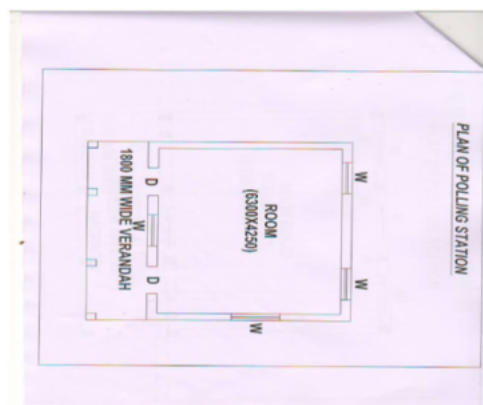

নির্বাচক নিবন্ধন আধিকারিকের স্বাক্ষর

Nazri Naksha

Google Map View

Polling Station Building Front View

Polling Station Front View

Cad View

Key MAP View

1	LJF2009678	নাম : স্বপন মাঝি পিতার নাম: নারায়ন মাঝি বাড়ির নং : এন0173 বয়স : 51 লিঙ্গ : পুরুষ	ফটো উপলব্ধ	2	LJF2504066	নাম : শ্যামলী মাঝি স্বামীর নাম: স্বপন কুমার মাঝি বাড়ির নং : এন0176 বয়স : 42 লিঙ্গ : মহিলা	ফটো উপলব্ধ	3	LJF2507796	নাম : নমিতা গিরি বেরা স্বামীর নাম: হিরেলাল বেরা বাড়ির নং : n0173 বয়স : 38 লিঙ্গ : মহিলা	ফটো উপলব্ধ
4	ZQD2262111	নাম : অনুরাধা ঘোড়াই স্বামীর নাম: কার্তিক ঘোড়াই বাড়ির নং : N0004 বয়স : 27 লিঙ্গ : মহিলা	ফটো উপলব্ধ	5	ZQD2262137	নাম : মৌসুমী ঘোড়াই স্বামীর নাম: গণেশ চন্দ্র ঘোড়াই বাড়ির নং : N0004 বয়স : 25 লিঙ্গ : মহিলা	ফটো উপলব্ধ	6	WB/31/214/297908	নাম : কবিতা ঘোড়াই স্বামীর নাম: সুকুমার ঘোড়াই বাড়ির নং : n0004 বয়স : 51 লিঙ্গ : মহিলা	ফটো উপলব্ধ
7	ZQD1757632	নাম : গনেশ চন্দ্র ঘোড়াই পিতার নাম: সুকুমার ঘোড়াই বাড়ির নং : n0004 বয়স : 30 লিঙ্গ : পুরুষ	ফটো উপলব্ধ	8	MXC1255041	নাম : নোটন ঘোড়াই পিতার নাম: সুধীর ঘোড়াই বাড়ির নং : n0004 বয়স : 50 লিঙ্গ : পুরুষ	ফটো উপলব্ধ	9	MXC2207017	নাম : মাধবী ঘোড়াই স্বামীর নাম: নোটন ঘোড়াই বাড়ির নং : n0004 বয়স : 46 লিঙ্গ : মহিলা	ফটো উপলব্ধ
10	MXC0604272	নাম : উত্তম ঘোড়াই পিতার নাম: সুধীর ঘোড়াই বাড়ির নং : n0004 বয়স : 63 লিঙ্গ : পুরুষ	ফটো উপলব্ধ	11	ZQD1939115	নাম : নাস্টু ঘোড়াই পিতার নাম: উত্তম ঘোড়াই বাড়ির নং : n0004 বয়স : 35 লিঙ্গ : পুরুষ	ফটো উপলব্ধ	12	ZQD1990480	নাম : কাণ্ডিক ঘোড়াই পিতার নাম: সুকুমার ঘোড়াই বাড়ির নং : বামনবাড় বয়স : 29 লিঙ্গ : পুরুষ	ফটো উপলব্ধ
13	MXC2373611	নাম : সুকুমার ঘোড়াই পিতার নাম: সুধীর ঘোড়াই বাড়ির নং : n0004 বয়স : 52 লিঙ্গ : পুরুষ	ফটো উপলব্ধ	14	WB/31/214/297809	নাম : প্রদীপ ঘোড়াই পিতার নাম: সুধীর ঘোড়াই বাড়ির নং : n0004 বয়স : 60 লিঙ্গ : পুরুষ	ফটো উপলব্ধ	15	WB/31/214/297507	নাম : কৃষ্ণা ঘোড়াই স্বামীর নাম: উত্তম ঘোড়াই বাড়ির নং : n0004 বয়স : 58 লিঙ্গ : মহিলা	ফটো উপলব্ধ
16	ZQD2262806	নাম : সুমনা ঘোড়াই মাইতি স্বামীর নাম: রাজারাম মাইতি বাড়ির নং : বামনবাড় বয়স : 30 লিঙ্গ : মহিলা	ফটো উপলব্ধ	17	MXC2412658	নাম : শুক্লা ঘোষ স্বামীর নাম: আশীষ কুমার ঘোষ বাড়ির নং : n0005 বয়স : 53 লিঙ্গ : মহিলা	ফটো উপলব্ধ	18	ZQD2366904	নাম : অত্রি ঘোষ পিতার নাম: আশীষ ঘোষ বাড়ির নং : এন0005 বয়স : 24 লিঙ্গ : পুরুষ	ফটো উপলব্ধ
19	ZQD2059905	নাম : সঞ্জীব দোলই পিতার নাম: স্বপন দোলই বাড়ির নং : এন0005 বয়স : 26 লিঙ্গ : পুরুষ	ফটো উপলব্ধ	20	ZQD2104818	নাম : আশীষ কুমার ঘোষ পিতার নাম: নিবারণ চন্দ্র ঘোষ বাড়ির নং : n0005 বয়স : 66 লিঙ্গ : পুরুষ	ফটো উপলব্ধ	21	ZQD1852599	নাম : বিশ্বজিৎ জানা পিতার নাম: মনু জানা বাড়ির নং : n0016 বয়স : 29 লিঙ্গ : পুরুষ	ফটো উপলব্ধ
22	ZQD1990464	নাম : তাপসী বারিক(জানা ) স্বামীর নাম: শম্ভু নাথ জানা বাড়ির নং : n0011 বয়স : 29 লিঙ্গ : মহিলা	ফটো উপলব্ধ	23	ZQD1193663	নাম : শম্ভুনাথ জানা পিতার নাম: জগন্নাথ জানা বাড়ির নং : n0011 বয়স : 37 লিঙ্গ : পুরুষ	ফটো উপলব্ধ	24	MXC2412807	নাম : নারায়ণ চন্দ্র জানা পিতার নাম: জগন্নাথ জানা বাড়ির নং : n0011 বয়স : 41 লিঙ্গ : পুরুষ	ফটো উপলব্ধ
25	ZQD1555549	নাম : রিঙ্কু জানা পিতার নাম: মনোরঞ্জন জানা বাড়ির নং : n0010 বয়স : 35 লিঙ্গ : মহিলা	ফটো উপলব্ধ	26	ZQD2088680	নাম : যুগলকিশোর জানা পিতার নাম: বিজয়কৃষ্ণ জানা বাড়ির নং : n0009 বয়স : 54 লিঙ্গ : পুরুষ	ফটো উপলব্ধ	27	ZQD0755975	নাম : সুনিন্দিতা জানা স্বামীর নাম: অলক জানা বাড়ির নং : n0009 বয়স : 43 লিঙ্গ : মহিলা	ফটো উপলব্ধ
28	MXC1252907	নাম : অলক জানা পিতার নাম: বিজয় জানা বাড়ির নং : n0009 বয়স : 48 লিঙ্গ : পুরুষ	ফটো উপলব্ধ	29	ZQD2099901	নাম : অর্চনা জানা স্বামীর নাম: হিরন্ময় জানা বাড়ির নং : n0009 বয়স : 44 লিঙ্গ : মহিলা	ফটো উপলব্ধ	30	WB/31/214/297070	নাম : বিন্দুবালা জানা স্বামীর নাম: বিজয় জানা বাড়ির নং : n0009 বয়স : 78 লিঙ্গ : মহিলা	ফটো উপলব্ধ