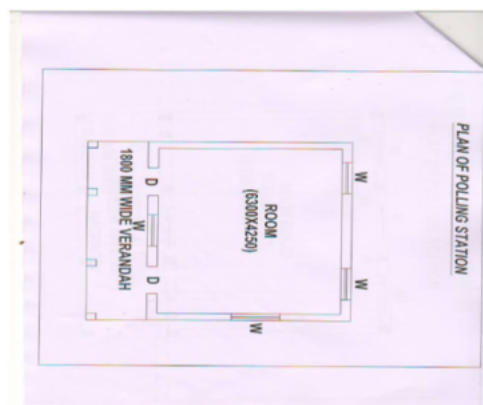

নির্বাচক নিবন্ধন আধিকারিকের স্বাক্ষর

Nazri Naksha

Google Map View

Polling Station Building Front View

Polling Station Front View

Cad View

Key MAP View

বিধানসভা নির্বাচনসম্বন্ধে নাম : 214-ভগবানপুর
ভাগ নং, নাম : 1-কোটমুখা পু: মাইতি প: দে ও ঘোড়াই পাড়া(আংশিক)