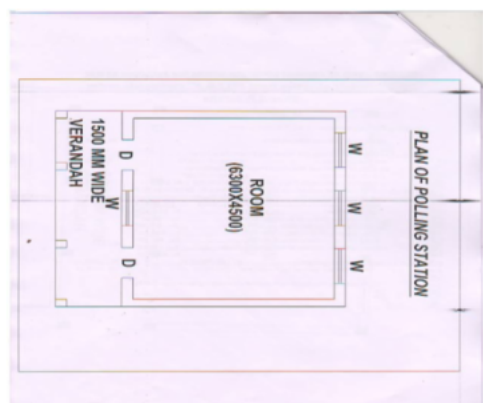

নির্বাচক নিবন্ধন আধিকারিকের স্বাক্ষর

Nazri Naksha

Google Map View

Polling Station Building Front View

Polling Station Front View

Cad View

Key MAP View

1	ZQD2422731	নাম : সৌমেন মইতী পিতার নাম: হরেকৃষ্ণ মইতী বাড়ির নং : জোশিবর বয়স : 23 লিঙ্গ : পুরুষ	ফটো উপলব্ধ	2	ZQD1384304	নাম : সুছন্দা ত্রিপাঠী(উপাধ্যায়) স্বামীর নাম: সন্দীপ উপাধ্যায় বাড়ির নং : n0002 বয়স : 39 লিঙ্গ : মহিলা	ফটো উপলব্ধ	3	WB/31/214/288135	নাম : প্রতিমা উপাধ্যায় স্বামীর নাম: ব্যোমকেশ উপাধ্যায় বাড়ির নং : n0002 বয়স : 65 লিঙ্গ : মহিলা	ফটো উপলব্ধ
4	MXC2317956	নাম : দিলীপ উপাধ্যায় পিতার নাম: ব্যোমকেশ উপাধ্যায় বাড়ির নং : n0002 বয়স : 41 লিঙ্গ : পুরুষ	ফটো উপলব্ধ	5	MXC1251693	নাম : সন্দীপ উপাধ্যায় পিতার নাম: ব্যোমকেশ উপাধ্যায় বাড়ির নং : n0002 বয়স : 46 লিঙ্গ : পুরুষ	ফটো উপলব্ধ	6	ZQD1970755	নাম : বার্নলী উপাধ্যায় স্বামীর নাম: দিলীপ উপাধ্যায় বাড়ির নং : n0002 বয়স : 30 লিঙ্গ : মহিলা	ফটো উপলব্ধ
7	ZQD1939735	নাম : রীনা ওবা স্বামীর নাম: বিশ্বজিৎ ওবা বাড়ির নং : n0006 বয়স : 28 লিঙ্গ : মহিলা	ফটো উপলব্ধ	8	MXC2052140	নাম : রঘুনাথ ওবা পিতার নাম: সন্তোষ কুমার ওবা বাড়ির নং : n0010 বয়স : 43 লিঙ্গ : পুরুষ	ফটো উপলব্ধ	9	ZQD1939727	নাম : বিধান ওবা পিতার নাম: অশোক ওবা বাড়ির নং : n0007 বয়স : 28 লিঙ্গ : পুরুষ	ফটো উপলব্ধ
10	ZQD1853142	নাম : তাপসী ওবা স্বামীর নাম: শম্ভু ওবা বাড়ির নং : n0004 বয়স : 31 লিঙ্গ : মহিলা	ফটো উপলব্ধ	11	ZQD1194174	নাম : সুকন্যা ওবা স্বামীর নাম: রামপদ ওবা বাড়ির নং : n0005 বয়স : 36 লিঙ্গ : মহিলা	ফটো উপলব্ধ	12	MXC1251032	নাম : রামপদ ওবা মায়ের নাম: প্রমিলা ওবা বাড়ির নং : n0005 বয়স : 47 লিঙ্গ : পুরুষ	ফটো উপলব্ধ
13	ZQD1556695	নাম : শ্যামাপদ ওবা পিতার নাম: বিনয়কৃষ্ণ ওবা বাড়ির নং : n0003 বয়স : 33 লিঙ্গ : পুরুষ	ফটো উপলব্ধ	14	ZQD2709897	নাম : শচীন্দ্র নাথ ওবা পিতার নাম: রাখাল চন্দ্র ওবা বাড়ির নং : n0003 বয়স : 54 লিঙ্গ : পুরুষ	ফটো উপলব্ধ	15	WB/31/214/288192	নাম : দীপালি ওবা স্বামীর নাম: বিনয় কৃষ্ণ ওবা বাড়ির নং : n0003 বয়স : 66 লিঙ্গ : মহিলা	ফটো উপলব্ধ
16	MXC2479772	নাম : কালীপদ ওবা পিতার নাম: বিনয় কৃষ্ণ ওবা বাড়ির নং : n0003 বয়স : 39 লিঙ্গ : পুরুষ	ফটো উপলব্ধ	17	ZQD1556703	নাম : সুলেখা মন্ডল (ওবা) স্বামীর নাম: কালিপদ ওবা বাড়ির নং : n0003 বয়স : 34 লিঙ্গ : মহিলা	ফটো উপলব্ধ	18	ZQD2711315	নাম : রবীন্দ্রনাথ ওবা পিতার নাম: খগেন্দ্র ওবা বাড়ির নং : n0004 বয়স : 61 লিঙ্গ : পুরুষ	ফটো উপলব্ধ
19	WB/31/214/288859	নাম : অনিতা ওবা স্বামীর নাম: রবীন্দ্রনাথ ওবা বাড়ির নং : n0004 বয়স : 58 লিঙ্গ : মহিলা	ফটো উপলব্ধ	20	ZQD1556711	নাম : বার্ণা ওবা পিতার নাম: রবীন্দ্রনাথ ওবা বাড়ির নং : n0004 বয়স : 35 লিঙ্গ : মহিলা	ফটো উপলব্ধ	21	ZQD1556729	নাম : শম্ভু ওবা পিতার নাম: রবীন্দ্রনাথ ওবা বাড়ির নং : n0004 বয়স : 34 লিঙ্গ : পুরুষ	ফটো উপলব্ধ
22	MXC0584888	নাম : গৌরহরি ওবা পিতার নাম: কার্তিক ওবা বাড়ির নং : n0005 বয়স : 59 লিঙ্গ : পুরুষ	ফটো উপলব্ধ	23	MXC1964899	নাম : রীনা ওবা স্বামীর নাম: গৌরহরি ওবা বাড়ির নং : n0005 বয়স : 45 লিঙ্গ : মহিলা	ফটো উপলব্ধ	24	WB/31/214/288398	নাম : ভবানী ওবা স্বামীর নাম: অজয় ওবা বাড়ির নং : n0006 বয়স : 55 লিঙ্গ : মহিলা	ফটো উপলব্ধ
25	ZQD1194182	নাম : বিশ্বজিৎ ওবা পিতার নাম: অজয় ওবা বাড়ির নং : n0006 বয়স : 37 লিঙ্গ : পুরুষ	ফটো উপলব্ধ	26	ZQD1758309	নাম : বিকাশ ওবা পিতার নাম: অজয় কুমার ওবা বাড়ির নং : n0006 বয়স : 32 লিঙ্গ : পুরুষ	ফটো উপলব্ধ	27	ZQD2103174	নাম : অশোক ওবা পিতার নাম: ভানু ওবা বাড়ির নং : n0007 বয়স : 53 লিঙ্গ : পুরুষ	ফটো উপলব্ধ
28	MXC1250943	নাম : বার্ণা ওবা স্বামীর নাম: অশোক ওবা বাড়ির নং : n0007 বয়স : 49 লিঙ্গ : মহিলা	ফটো উপলব্ধ	29	WB/31/214/288403	নাম : সুধীর ওবা পিতার নাম: হরপ্রসাদ ওবা বাড়ির নং : n0008 বয়স : 77 লিঙ্গ : পুরুষ	ফটো উপলব্ধ	30	WB/31/214/288591	নাম : আরতি ওবা স্বামীর নাম: সুধীর ওবা বাড়ির নং : n0008 বয়স : 67 লিঙ্গ : মহিলা	ফটো উপলব্ধ