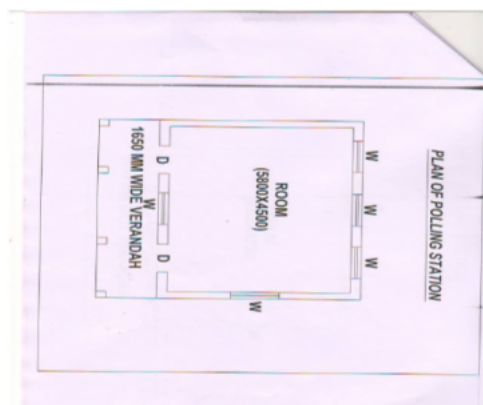

নির্বাচক নিবন্ধন আধিকারিকের স্বাক্ষর

Nazri Naksha

Google Map View

Polling Station Building Front View

Polling Station Front View

Cad View

Key MAP View

1	ZQD2081057	নাম : তাপসী করণ পিতার নাম: তপন করণ বাড়ির নং : এন0077 বয়স : 26 লিঙ্গ : মহিলা	ফটো উপলব্ধ	2	WB/31/214/294547	নাম : কবিতা গিরি স্বামীর নাম: দিলীপচন্দ্র গিরি বাড়ির নং : n0074 বয়স : 51 লিঙ্গ : মহিলা	ফটো উপলব্ধ	3	MXC0583070	নাম : যমুনা গিরি স্বামীর নাম: বঙ্কিম গিরি বাড়ির নং : n0013 বয়স : 55 লিঙ্গ : মহিলা	ফটো উপলব্ধ
4	MXC0583062	নাম : বঙ্কিম গিরি পিতার নাম: কুম্ভেদ গিরি বাড়ির নং : n0013 বয়স : 63 লিঙ্গ : পুরুষ	ফটো উপলব্ধ	5	ZQD1557214	নাম : শ্যামলী গিরি স্বামীর নাম: গুরুপদ গিরি বাড়ির নং : n0012 বয়স : 33 লিঙ্গ : মহিলা	ফটো উপলব্ধ	6	ZQD1557057	নাম : গুরুপদ গিরি পিতার নাম: গোবিন্দ গিরি বাড়ির নং : n0012 বয়স : 32 লিঙ্গ : পুরুষ	ফটো উপলব্ধ
7	MXC2052090	নাম : খুকু গিরি স্বামীর নাম: রবীন্দ্রনাথ গিরি বাড়ির নং : n0012 বয়স : 42 লিঙ্গ : মহিলা	ফটো উপলব্ধ	8	MXC2203008	নাম : রবীন্দ্রনাথ গিরি পিতার নাম: গোবিন্দ গিরি বাড়ির নং : n0012 বয়স : 48 লিঙ্গ : পুরুষ	ফটো উপলব্ধ	9	WB/31/214/288610	নাম : সাবিত্রী গিরি স্বামীর নাম: গোবিন্দ গিরি বাড়ির নং : n0012 বয়স : 56 লিঙ্গ : মহিলা	ফটো উপলব্ধ
10	ZQD2764827	নাম : গোবিন্দ গিরি পিতার নাম: কুম্ভেদ গিরি বাড়ির নং : না বয়স : 64 লিঙ্গ : পুরুষ	ফটো উপলব্ধ	11	ZQD1302207	নাম : কমলা গিরি স্বামীর নাম: উত্তম গিরি বাড়ির নং : n0011 বয়স : 35 লিঙ্গ : মহিলা	ফটো উপলব্ধ	12	ZQD1970888	নাম : মিতালী গিরি স্বামীর নাম: মনোরঞ্জন গিরি বাড়ির নং : n0002 বয়স : 37 লিঙ্গ : মহিলা	ফটো উপলব্ধ
13	ZQD2259448	নাম : ছায়া গিরি পিতার নাম: পশুপতি গিরি বাড়ির নং : N0123456 বয়স : 39 লিঙ্গ : মহিলা	ফটো উপলব্ধ	14	ZQD2372548	নাম : সুমন গিরি পিতার নাম: সুবল গিরি বাড়ির নং : এন004 বয়স : 24 লিঙ্গ : পুরুষ	ফটো উপলব্ধ	15	ZQD2376440	নাম : লক্ষ্মী রানি কুইলা গিরি স্বামীর নাম: বাবলু গিরি বাড়ির নং : এন006 বয়স : 24 লিঙ্গ : মহিলা	ফটো উপলব্ধ
16	ZQD2507754	নাম : উত্তম গিরি পিতার নাম: সুধীর চন্দ্র গিরি বাড়ির নং : n0001 বয়স : 54 লিঙ্গ : পুরুষ	ফটো উপলব্ধ	17	ZQD2507663	নাম : পদ্মালোচন গিরি পিতার নাম: গুণধর গিরি বাড়ির নং : n0003 বয়স : 69 লিঙ্গ : পুরুষ	ফটো উপলব্ধ	18	ZQD1384411	নাম : কল্পনা গিরি স্বামীর নাম: মিন্টু গিরি বাড়ির নং : n0003 বয়স : 39 লিঙ্গ : মহিলা	ফটো উপলব্ধ
19	MXC2202984	নাম : চন্দনা গিরি স্বামীর নাম: উত্তম গিরি বাড়ির নং : n0001 বয়স : 41 লিঙ্গ : মহিলা	ফটো উপলব্ধ	20	ZQD2656924	নাম : শিবশঙ্কর গিরি পিতার নাম: উত্তম গিরি বাড়ির নং : এন0010 বয়স : 21 লিঙ্গ : পুরুষ	ফটো উপলব্ধ	21	MXC0583153	নাম : জ্যোৎস্না গিরি স্বামীর নাম: পদ্মালোচন গিরি বাড়ির নং : n0003 বয়স : 60 লিঙ্গ : মহিলা	ফটো উপলব্ধ
22	MXC2317899	নাম : রাখাল গিরি পিতার নাম: নিরঞ্জন গিরি বাড়ির নং : n0004 বয়স : 41 লিঙ্গ : পুরুষ	ফটো উপলব্ধ	23	ZQD2379733	নাম : প্রশান্ত গিরি পিতার নাম: বঙ্কিম গিরি বাড়ির নং : এন0002 বয়স : 24 লিঙ্গ : পুরুষ	ফটো উপলব্ধ	24	ZQD2593846	নাম : দুর্গারানী গিরি স্বামীর নাম: তপন গিরি বাড়ির নং : n0008 বয়স : 51 লিঙ্গ : মহিলা	ফটো উপলব্ধ
25	ZQD1758341	নাম : পবিত্র গিরি পিতার নাম: তপন কুমার গিরি বাড়ির নং : n0008 বয়স : 30 লিঙ্গ : পুরুষ	ফটো উপলব্ধ	26	ZQD2081099	নাম : প্রণতী গিরি স্বামীর নাম: নান্টু গিরি বাড়ির নং : এন0008 বয়স : 27 লিঙ্গ : মহিলা	ফটো উপলব্ধ	27	ZQD1940022	নাম : গুরুপদ গিরি পিতার নাম: স্বপন গিরি বাড়ির নং : n0008 বয়স : 28 লিঙ্গ : পুরুষ	ফটো উপলব্ধ
28	ZQD1940048	নাম : লোকনাথ গিরি পিতার নাম: তপন গিরি বাড়ির নং : n0007 বয়স : 28 লিঙ্গ : পুরুষ	ফটো উপলব্ধ	29	WB/31/214/288775	নাম : বৎকিম গিরি পিতার নাম: গুণধর গিরি বাড়ির নং : n0002 বয়স : 75 লিঙ্গ : পুরুষ	ফটো উপলব্ধ	30	WB/31/214/288615	নাম : গীতারানী গিরি স্বামীর নাম: বৎকিম গিরি বাড়ির নং : n0002 বয়স : 65 লিঙ্গ : মহিলা	ফটো উপলব্ধ