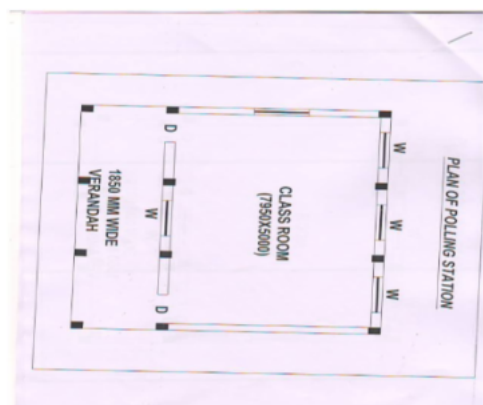

নির্বাচক নিবন্ধন আধিকারিকের স্বাক্ষর

Nazri Naksha

Google Map View

Polling Station Building Front View

Polling Station Front View

Cad View

Key MAP View

1	WB/31/214/288431	নাম : কেনারাম ওবা পিতার নাম: খগেনচন্দ্র ওবা বাড়ির নং : n0118 বয়স : 64 লিঙ্গ : পুরুষ	ফটো উপলব্ধ	2	ZQD2565620	নাম : পনচানন ওবা পিতার নাম: কেনারাম ওবা বাড়ির নং : 118 বয়স : 25 লিঙ্গ : পুরুষ	ফটো উপলব্ধ	3	ZQD1952985	নাম : সুস্মিতা কর পিতার নাম: পঞ্চানন কর বাড়ির নং : n0001 বয়স : 29 লিঙ্গ : মহিলা	ফটো উপলব্ধ
4	ZQD1557503	নাম : পূর্ণিমা দাস (কর) স্বামীর নাম: সুভাষ রঞ্জন কর বাড়ির নং : n0001 বয়স : 35 লিঙ্গ : মহিলা	ফটো উপলব্ধ	5	MXC1251800	নাম : সুভাষ রঞ্জন কর পিতার নাম: পঞ্চানন কর বাড়ির নং : n0001 বয়স : 46 লিঙ্গ : পুরুষ	ফটো উপলব্ধ	6	ZQD2247039	নাম : পঞ্চানন কর পিতার নাম: নন্দলাল কর বাড়ির নং : n0001 বয়স : 76 লিঙ্গ : পুরুষ	ফটো উপলব্ধ
7	ZQD2249357	নাম : কাজল কর স্বামীর নাম: পঞ্চানন কর বাড়ির নং : n0001 বয়স : 62 লিঙ্গ : মহিলা	ফটো উপলব্ধ	8	ZQD2258580	নাম : পবিত্র গিরি পিতার নাম: সঞ্জীব গিরি বাড়ির নং : N0002 বয়স : 25 লিঙ্গ : পুরুষ	ফটো উপলব্ধ	9	ZQD2097863	নাম : কানাইলাল গিরি পিতার নাম: বনমালী গিরি বাড়ির নং : n0002 বয়স : 77 লিঙ্গ : পুরুষ	ফটো উপলব্ধ
10	MXC1393735	নাম : সুদীপ্তা গিরি স্বামীর নাম: শ্যামল গিরি বাড়ির নং : n0002 বয়স : 44 লিঙ্গ : মহিলা	ফটো উপলব্ধ	11	MXC1963982	নাম : শ্যামলকুমার গিরি পিতার নাম: কানাইলাল গিরি বাড়ির নং : n0002 বয়স : 48 লিঙ্গ : পুরুষ	ফটো উপলব্ধ	12	MXC1252527	নাম : নুপুরানী গিরি স্বামীর নাম: সঞ্জীব গিরি বাড়ির নং : n0002 বয়স : 48 লিঙ্গ : মহিলা	ফটো উপলব্ধ
13	WB/31/214/285344	নাম : সঞ্জীব গিরি পিতার নাম: কানাই গিরি বাড়ির নং : n0002 বয়স : 52 লিঙ্গ : পুরুষ	ফটো উপলব্ধ	14	WB/31/214/285427	নাম : মাধবী গিরি স্বামীর নাম: কানাই গিরি বাড়ির নং : n0002 বয়স : 72 লিঙ্গ : মহিলা	ফটো উপলব্ধ	15	ZQD2458636	নাম : সুস্মিতা গিরি পিতার নাম: শ্যামল গিরি বাড়ির নং : এন0002 বয়স : 25 লিঙ্গ : মহিলা	ফটো উপলব্ধ
16	ZQD2547925	নাম : সুচিত্রা ঘোড়াই পিতার নাম: নিতাই চন্দ্র ঘোড়াই বাড়ির নং : এন0129 বয়স : 22 লিঙ্গ : মহিলা	ফটো উপলব্ধ	17	ZQD2488187	নাম : সুমিত্রা ঘোড়াই পিতার নাম: নিতাই চন্দ্র ঘোড়াই বাড়ির নং : এন0129 বয়স : 25 লিঙ্গ : মহিলা	ফটো উপলব্ধ	18	WB/31/214/285287	নাম : কল্যাণী ঘোড়াই স্বামীর নাম: জগদীশ ঘোড়াই বাড়ির নং : n0122 বয়স : 66 লিঙ্গ : মহিলা	ফটো উপলব্ধ
19	MXC1250539	নাম : গোপাল চন্দ্র ঘোড়াই পিতার নাম: রাধাকৃষ্ণ ঘোড়াই বাড়ির নং : n0130 বয়স : 49 লিঙ্গ : পুরুষ	ফটো উপলব্ধ	20	MXC2202448	নাম : নাড়গোপাল ঘোড়াই পিতার নাম: রাধাকৃষ্ণ ঘোড়াই বাড়ির নং : n0130 বয়স : 41 লিঙ্গ : পুরুষ	ফটো উপলব্ধ	21	MXC2411809	নাম : বনশ্রী ঘোড়াই স্বামীর নাম: গোপাল চন্দ্র ঘোড়াই বাড়ির নং : n0130 বয়স : 40 লিঙ্গ : মহিলা	ফটো উপলব্ধ
22	ZQD1673029	নাম : কৃষ্ণা সামন্ত ঘোড়াই স্বামীর নাম: নাড়গোপাল ঘোড়াই বাড়ির নং : n0131 বয়স : 33 লিঙ্গ : মহিলা	ফটো উপলব্ধ	23	MXC1251826	নাম : রেখা রানী ঘোড়াই স্বামীর নাম: নিতাই চন্দ্র ঘোড়াই বাড়ির নং : n0128 বয়স : 47 লিঙ্গ : মহিলা	ফটো উপলব্ধ	24	ZQD2691806	নাম : নিতাই চন্দ্র ঘোড়াই পিতার নাম: বরেন্দ্র নাথ ঘোড়াই বাড়ির নং : n0129 বয়স : 50 লিঙ্গ : পুরুষ	ফটো উপলব্ধ
25	WB/31/214/285437	নাম : দিলীপ জানা পিতার নাম: হৃষিকেশ জানা বাড়ির নং : n0003 বয়স : 55 লিঙ্গ : পুরুষ	ফটো উপলব্ধ	26	WB/31/214/285498	নাম : তাপসী জানা স্বামীর নাম: দিলীপ জানা বাড়ির নং : n0003 বয়স : 51 লিঙ্গ : মহিলা	ফটো উপলব্ধ	27	MXC1394121	নাম : গুরাই জানা পিতার নাম: হৃষিকেশ জানা বাড়ির নং : n0003 বয়স : 44 লিঙ্গ : পুরুষ	ফটো উপলব্ধ
28	MXC2201937	নাম : সন্ধ্যা জানা স্বামীর নাম: গুরাই জানা বাড়ির নং : n0003 বয়স : 41 লিঙ্গ : মহিলা	ফটো উপলব্ধ	29	WB/31/214/285407	নাম : গোরাচাঁদ জানা পিতার নাম: গোবিন্দ জানা বাড়ির নং : n0004 বয়স : 75 লিঙ্গ : পুরুষ	ফটো উপলব্ধ	30	WB/31/214/285376	নাম : মনিমালা জানা স্বামীর নাম: গোরাচাঁদ জানা বাড়ির নং : n0004 বয়স : 68 লিঙ্গ : মহিলা	ফটো উপলব্ধ