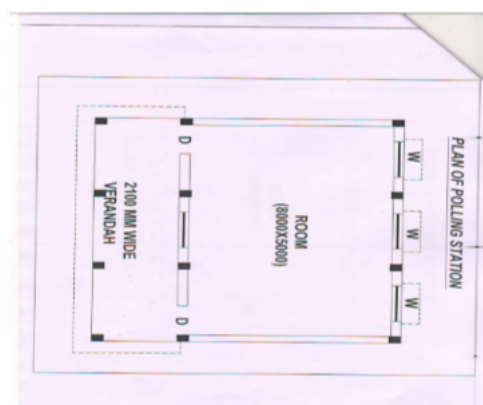

নির্বাচক নিবন্ধন আধিকারিকের স্বাক্ষর

Nazri Naksha

Google Map View

Polling Station Building Front View

Polling Station Front View

Cad View

Key MAP View

বিধানসভা নির্বাচনক্ষেত্রের নং, নাম : 214-ভগবানপুর
ভাগ নং, নাম : 1-হরিদ্রাচক দ: ঘোড়াই উ:চিনি পাড়া