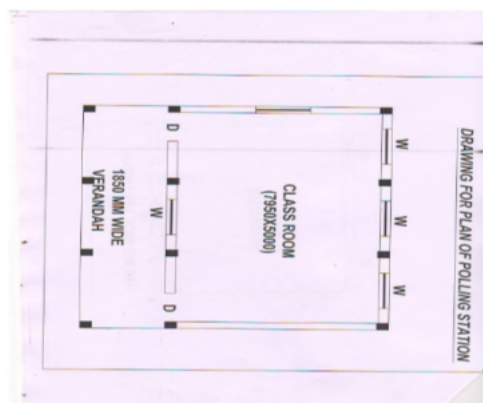

নির্বাচক নিবন্ধন আধিকারিকের স্বাক্ষর

Nazri Naksha

Google Map View

Polling Station Building Front View

Polling Station Front View

Cad View

Key MAP View

1 নাম : মো.বলিট বিবি স্বামীর নাম: সেক হোসেন বাড়ির নং : n0082 বয়স : 27 লিঙ্গ : মহিলা	ZQD1988773 ফটো উপলব্ধ	2 নাম : সেক হোসেন স্বামীর নাম: সেক কাশিম বাড়ির নং : n0082 বয়স : 39 লিঙ্গ : পুরুষ	MXC2316552 ফটো উপলব্ধ	3 নাম : মিনতি শীট স্বামীর নাম: গৌতম শীট বাড়ির নং : n0062 বয়স : 43 লিঙ্গ : মহিলা	MXC2409845 ফটো উপলব্ধ
4 নাম : গৌরান্দ শীট পিতার নাম: ভাকু শীট বাড়ির নং : n0062 বয়স : 77 লিঙ্গ : পুরুষ	ZQD2601003 ফটো উপলব্ধ	5 নাম : পূজা পন্ডা (শীট) স্বামীর নাম: পূর্ণেন্দু শীট বাড়ির নং : এন0062 বয়স : 23 লিঙ্গ : মহিলা	ZQD2613388 ফটো উপলব্ধ	6 নাম : পূর্ণেন্দু শীট পিতার নাম: গৌতম শীট বাড়ির নং : এন0062 বয়স : 23 লিঙ্গ : পুরুষ	ZQD2533370 ফটো উপলব্ধ
7 নাম : রাহুল মাইতি পিতার নাম: তপন মাইতি বাড়ির নং : এন0062 বয়স : 22 লিঙ্গ : পুরুষ	ZQD2579191 ফটো উপলব্ধ	8 নাম : গৌতম শীট পিতার নাম: গৌরান্দ শীট বাড়ির নং : n0062 বয়স : 42 লিঙ্গ : পুরুষ	MXC2050482 ফটো উপলব্ধ	9 নাম : উত্তম শীট পিতার নাম: গৌরান্দ শীট বাড়ির নং : n0062 বয়স : 41 লিঙ্গ : পুরুষ	MXC2316537 ফটো উপলব্ধ
10 নাম : মঞ্জু শীট স্বামীর নাম: উত্তম কুমার শীট বাড়ির নং : n0062 বয়স : 39 লিঙ্গ : মহিলা	MXC2409886 ফটো উপলব্ধ	11 নাম : কানাই লাল আর্থা পিতার নাম: রাখাল আর্থা বাড়ির নং : n0002 বয়স : 77 লিঙ্গ : পুরুষ	WB/31/214/264013 ফটো উপলব্ধ	12 নাম : ঝর্ণা আর্থা স্বামীর নাম: কানাই লাল আর্থা বাড়ির নং : n0002 বয়স : 69 লিঙ্গ : মহিলা	WB/31/214/264070 ফটো উপলব্ধ
13 নাম : সত্যব্রত আর্থা পিতার নাম: রবিশংকর আর্থা বাড়ির নং : এন0002 বয়স : 23 লিঙ্গ : পুরুষ	ZQD2487734 ফটো উপলব্ধ	14 নাম : শিবশংকর আর্থা পিতার নাম: কানাইলাল আর্থা বাড়ির নং : n0002 বয়স : 44 লিঙ্গ : পুরুষ	MXC2477644 ফটো উপলব্ধ	15 নাম : সঞ্চিতা আর্থা স্বামীর নাম: রবিশংকর আর্থা বাড়ির নং : n0002 বয়স : 44 লিঙ্গ : মহিলা	MXC2192599 ফটো উপলব্ধ
16 নাম : রবিশংকর আর্থা পিতার নাম: কানাইলাল আর্থা বাড়ির নং : n0002 বয়স : 52 লিঙ্গ : পুরুষ	WB/31/214/264012 ফটো উপলব্ধ	17 নাম : সেক আয়মত দুলা মায়ের নাম: মিনারা বিবি বাড়ির নং : n0001 বয়স : 25 লিঙ্গ : পুরুষ	ZQD2253441 ফটো উপলব্ধ	18 নাম : এক্তারুন খাতুন (বিবি) স্বামীর নাম: সেক বাবুল বাড়ির নং : n0001 বয়স : 29 লিঙ্গ : মহিলা	ZQD2001238 ফটো উপলব্ধ
19 নাম : সেরিকা বিবি স্বামীর নাম: সেক রহমত বাড়ির নং : n0001 বয়স : 28 লিঙ্গ : মহিলা	ZQD2253474 ফটো উপলব্ধ	20 নাম : সেক বাবুল পিতার নাম: সেক রফিজুল বাড়ির নং : n0001 বয়স : 26 লিঙ্গ : পুরুষ	ZQD1941962 ফটো উপলব্ধ	21 নাম : সেক রফিজুল পিতার নাম: সেক কাশিম বাড়ির নং : n0001 বয়স : 52 লিঙ্গ : পুরুষ	MXC1958370 ফটো উপলব্ধ
22 নাম : সেক কাশিম পিতার নাম: সেক কাদের বাড়ির নং : n0001 বয়স : 89 লিঙ্গ : পুরুষ	ZQD2133320 ফটো উপলব্ধ	23 নাম : সেক রহমত পিতার নাম: সেক রহমান বাড়ির নং : n0001 বয়স : 32 লিঙ্গ : পুরুষ	ZQD1558865 ফটো উপলব্ধ	24 নাম : মিনারা বিবি স্বামীর নাম: রহমান বাড়ির নং : n0001 বয়স : 61 লিঙ্গ : মহিলা	ZQD2169662 ফটো উপলব্ধ
25 নাম : হাসিনা বিবি স্বামীর নাম: সেক রফিজুল বাড়ির নং : n0001 বয়স : 47 লিঙ্গ : মহিলা	MXC1958388 ফটো উপলব্ধ	26 নাম : জশোদা খাতুন পিতার নাম: স্ক সমশদ বাড়ির নং : এন0149 বয়স : 32 লিঙ্গ : মহিলা	ZQD2061935 ফটো উপলব্ধ	27 নাম : রীনা গিরি স্বামীর নাম: অমল কুমার গিরি বাড়ির নং : n0005 বয়স : 28 লিঙ্গ : মহিলা	ZQD1953561 ফটো উপলব্ধ
28 নাম : রঞ্জিত গিরি পিতার নাম: ধীরেন গিরি বাড়ির নং : n0007 বয়স : 29 লিঙ্গ : পুরুষ	ZQD1941657 ফটো উপলব্ধ	29 নাম : অমল কুমার গিরি পিতার নাম: অমল্য গিরি বাড়ির নং : n0005 বয়স : 37 লিঙ্গ : পুরুষ	ZQD1385756 ফটো উপলব্ধ	30 নাম : কমলকান্ত গিরি পিতার নাম: অমল্য গিরি বাড়ির নং : n0005 বয়স : 42 লিঙ্গ : পুরুষ	MXC2194009 ফটো উপলব্ধ