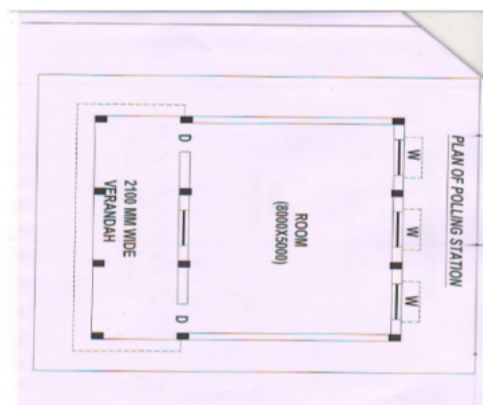

নির্বাচক নিবন্ধন আধিকারিকের স্বাক্ষর

Nazri Naksha

Google Map View

Polling Station Building Front View

Polling Station Front View

Cad View

Key MAP View

বিধানসভা নির্বাচনক্ষেত্রের নং, নাম : 214-ভগবানপুর  
ভাগ নং, নাম : 1-মুগুপাড়া দ:মাইতি খাটুয়া উ:দাস শীট রায়পাড়া