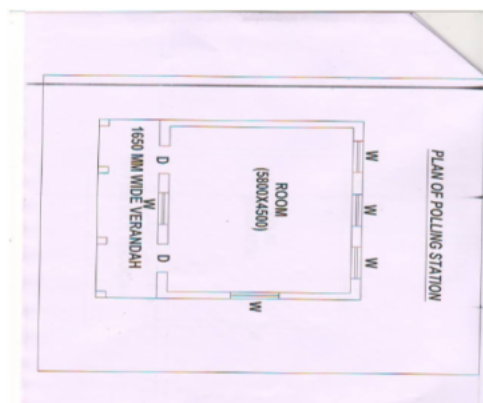

নির্বাচক নিবন্ধন আধিকারিকের স্বাক্ষর

Nazri Naksha

Google Map View

Polling Station Building Front View

Polling Station Front View

Cad View

Key MAP View

1	WB/31/214/270362	নাম : পারুল আদক স্বামীর নাম: মানগোবিন্দ আদক বাড়ির নং : n0001 বয়স : 76 লিঙ্গ : মহিলা	ফটো উপলব্ধ	2	MXC1262476	নাম : গীতা আদক স্বামীর নাম: নন্দরাম আদক বাড়ির নং : n0001 বয়স : 43 লিঙ্গ : মহিলা	ফটো উপলব্ধ	3	WB/31/214/270986	নাম : অজিত আদক পিতার নাম: কাঙ্গাল আদক বাড়ির নং : n0002 বয়স : 73 লিঙ্গ : পুরুষ	ফটো উপলব্ধ
4	WB/31/214/270657	নাম : কমলাকান্ত আদক পিতার নাম: অজিত আদক বাড়ির নং : n0002 বয়স : 52 লিঙ্গ : পুরুষ	ফটো উপলব্ধ	5	ZQD0804484	নাম : সোমারানী আদক স্বামীর নাম: কমলাকান্ত আদক বাড়ির নং : n0002 বয়স : 37 লিঙ্গ : মহিলা	ফটো উপলব্ধ	6	MXC2195642	নাম : রীতা আদক স্বামীর নাম: শ্রীকান্ত আদক বাড়ির নং : n0002 বয়স : 45 লিঙ্গ : মহিলা	ফটো উপলব্ধ
7	ZQD1856202	নাম : নন্দ রাম আদক পিতার নাম: মানগোবিন্দ আদক বাড়ির নং : n0001 বয়স : 49 লিঙ্গ : পুরুষ	ফটো উপলব্ধ	8	ZQD2062289	নাম : জয়দেব মইতী পিতার নাম: অশ্বনী মইতী বাড়ির নং : এন0001 বয়স : 27 লিঙ্গ : পুরুষ	ফটো উপলব্ধ	9	ZQD2081297	নাম : মধুমিতা মন্ডল স্বামীর নাম: উত্তম কুমার মন্ডল বাড়ির নং : এন0001 বয়স : 28 লিঙ্গ : মহিলা	ফটো উপলব্ধ
10	ZQD2422236	নাম : সবিতা আদক স্বামীর নাম: অজিত আদক বাড়ির নং : n0002 বয়স : 62 লিঙ্গ : মহিলা	ফটো উপলব্ধ	11	ZQD2503191	নাম : সুজাতা আদক পিতার নাম: শ্রীকান্ত আদক বাড়ির নং : বি-16 বয়স : 23 লিঙ্গ : মহিলা	ফটো উপলব্ধ	12	MXC2195634	নাম : শ্রীকান্ত আদক পিতার নাম: অজিতকুমার আদক বাড়ির নং : n0002 বয়স : 47 লিঙ্গ : পুরুষ	ফটো উপলব্ধ
13	ZQD2590578	নাম : তপন করণ পিতার নাম: অতুল করণ বাড়ির নং : n0003 বয়স : 54 লিঙ্গ : পুরুষ	ফটো উপলব্ধ	14	WB/31/214/270222	নাম : নমিতা করণ স্বামীর নাম: অতুল করণ বাড়ির নং : n0003 বয়স : 88 লিঙ্গ : মহিলা	ফটো উপলব্ধ	15	WB/31/214/270223	নাম : সোমা করণ স্বামীর নাম: তপন করণ বাড়ির নং : n0003 বয়স : 54 লিঙ্গ : মহিলা	ফটো উপলব্ধ
16	ZQD0804542	নাম : স্বপন কুমার করণ পিতার নাম: অতুল করণ বাড়ির নং : n0003 বয়স : 46 লিঙ্গ : পুরুষ	ফটো উপলব্ধ	17	MXC2197234	নাম : কৃষ্ণা করন স্বামীর নাম: স্বপন কুমার করন বাড়ির নং : n0003 বয়স : 41 লিঙ্গ : মহিলা	ফটো উপলব্ধ	18	ZQD2684728	নাম : শুভদীপ করণ পিতার নাম: স্বপন করণ বাড়ির নং : নং 43 বয়স : 21 লিঙ্গ : পুরুষ	ফটো উপলব্ধ
19	WB/31/214/270565	নাম : অর্ধেন্দ্র করণ পিতার নাম: অনন্ত করণ বাড়ির নং : n0004 বয়স : 78 লিঙ্গ : পুরুষ	ফটো উপলব্ধ	20	WB/31/214/270315	নাম : জ্যোত্স্না করণ স্বামীর নাম: অর্ধেন্দ্র করণ বাড়ির নং : n0004 বয়স : 65 লিঙ্গ : মহিলা	ফটো উপলব্ধ	21	MXC2195659	নাম : শঙ্কর করন পিতার নাম: অর্ধেন্দ্র করণ বাড়ির নং : n0004 বয়স : 43 লিঙ্গ : পুরুষ	ফটো উপলব্ধ
22	ZQD1196310	নাম : বুমা করণ স্বামীর নাম: শংকর করণ বাড়ির নং : n0004 বয়স : 38 লিঙ্গ : মহিলা	ফটো উপলব্ধ	23	ZQD1305135	নাম : বিজলী গিরি স্বামীর নাম: নাড়গোপাল গিরি বাড়ির নং : n0005 বয়স : 40 লিঙ্গ : মহিলা	ফটো উপলব্ধ	24	WB/31/214/270752	নাম : পার্বতী গিরি স্বামীর নাম: মুকুন্দ গিরি বাড়ির নং : n0006 বয়স : 58 লিঙ্গ : মহিলা	ফটো উপলব্ধ
25	ZQD1386465	নাম : কালীপদ গিরি পিতার নাম: মুকুন্দরাম গিরি বাড়ির নং : n0006 বয়স : 36 লিঙ্গ : পুরুষ	ফটো উপলব্ধ	26	ZQD1674209	নাম : টুম্পা গিরি স্বামীর নাম: কালীপদ গিরি বাড়ির নং : n0006 বয়স : 34 লিঙ্গ : মহিলা	ফটো উপলব্ধ	27	MXC1261338	নাম : অঞ্জলী গিরি স্বামীর নাম: খোকন গিরি বাড়ির নং : n0007 বয়স : 47 লিঙ্গ : মহিলা	ফটো উপলব্ধ
28	ZQD2549806	নাম : সুরজিত গিরি পিতার নাম: নাড় গোপাল গিরি বাড়ির নং : এন0005 বয়স : 22 লিঙ্গ : পুরুষ	ফটো উপলব্ধ	29	ZQD2293041	নাম : মুকুন্দ গিরি পিতার নাম: সুকুমার গিরি বাড়ির নং : n0006 বয়স : 61 লিঙ্গ : পুরুষ	ফটো উপলব্ধ	30	MXC2197275	নাম : নাড় গোপাল গিরি পিতার নাম: সুকুমার গিরি বাড়ির নং : n0005 বয়স : 41 লিঙ্গ : পুরুষ	ফটো উপলব্ধ