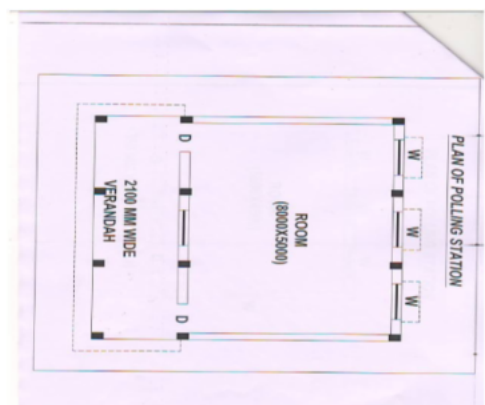

নির্বাচক নিবন্ধন আধিকারিকের স্বাক্ষর

Nazri Naksha

Google Map View

Polling Station Building Front View

Polling Station Front View

Cad View

Key MAP View

1	ZQD1560911	নাম : পুষ্প রানী করন স্বামীর নাম: তরুণ কুমার করন বাড়ির নং : n0002 বয়স : 36 লিঙ্গ : মহিলা	ফটো উপলব্ধ	2	WB/31/214/267149	নাম : শশাঙ্কশেখর করন পিতার নাম: সর্বেশ্বর করন বাড়ির নং : n0001 বয়স : 74 লিঙ্গ : পুরুষ	ফটো উপলব্ধ	3	WB/31/209/073420	নাম : সুনীতি করন স্বামীর নাম: শিবশংকর করন বাড়ির নং : n0001 বয়স : 54 লিঙ্গ : মহিলা	ফটো উপলব্ধ
4	WB/31/214/267120	নাম : ত্রিশঙ্কু শেখর করন পিতার নাম: সর্বেশ্বর করন বাড়ির নং : n0001 বয়স : 61 লিঙ্গ : পুরুষ	ফটো উপলব্ধ	5	ZQD1305747	নাম : রবীশংকর করন পিতার নাম: ত্রিশঙ্কু শেখর করন বাড়ির নং : n0001 বয়স : 37 লিঙ্গ : পুরুষ	ফটো উপলব্ধ	6	WB/31/214/267407	নাম : অঞ্জলী রানী করন স্বামীর নাম: শশাঙ্ক শেখর করন বাড়ির নং : n0001 বয়স : 68 লিঙ্গ : মহিলা	ফটো উপলব্ধ
7	ZQD1560903	নাম : মামনি করন স্বামীর নাম: উত্তম কুমার করন বাড়ির নং : n0001 বয়স : 35 লিঙ্গ : মহিলা	ফটো উপলব্ধ	8	WB/31/214/267410	নাম : কনিকারানী করন স্বামীর নাম: ত্রিশংকু শেখর করন বাড়ির নং : n0001 বয়স : 55 লিঙ্গ : মহিলা	ফটো উপলব্ধ	9	ZQD1305671	নাম : সুসীতা করন স্বামীর নাম: তারাশংকর করন বাড়ির নং : n0001 বয়স : 41 লিঙ্গ : মহিলা	ফটো উপলব্ধ
10	ZQD1196641	নাম : তারাশংকর করণ পিতার নাম: ত্রিশঙ্কু শেখর করণ বাড়ির নং : n0001 বয়স : 38 লিঙ্গ : পুরুষ	ফটো উপলব্ধ	11	WB/31/214/267388	নাম : বাদলকৃষ্ণ করন পিতার নাম: বরুণ করন বাড়ির নং : n0002 বয়স : 75 লিঙ্গ : পুরুষ	ফটো উপলব্ধ	12	ZQD1305697	নাম : কিশোর কুমার করন পিতার নাম: বাদলকৃষ্ণ করন বাড়ির নং : n0002 বয়স : 40 লিঙ্গ : পুরুষ	ফটো উপলব্ধ
13	ZQD1305705	নাম : শম্ভু করন পিতার নাম: বাদলকৃষ্ণ করন বাড়ির নং : n0002 বয়স : 37 লিঙ্গ : পুরুষ	ফটো উপলব্ধ	14	WB/31/214/267408	নাম : মালতীরানী করন স্বামীর নাম: বাদল কৃষ্ণ করন বাড়ির নং : n0002 বয়স : 65 লিঙ্গ : মহিলা	ফটো উপলব্ধ	15	MXC2194181	নাম : রীতারানী করন স্বামীর নাম: স্বপন কুমার করন বাড়ির নং : n0002 বয়স : 42 লিঙ্গ : মহিলা	ফটো উপলব্ধ
16	WB/31/214/267475	নাম : শিব শংকর করন পিতার নাম: সর্বেশ্বর করন বাড়ির নং : n0001 বয়স : 68 লিঙ্গ : পুরুষ	ফটো উপলব্ধ	17	ZQD1992858	নাম : বুঝা করন স্বামীর নাম: রবীশংকর করন বাড়ির নং : n0001 বয়স : 27 লিঙ্গ : মহিলা	ফটো উপলব্ধ	18	ZQD1856806	নাম : মহামায়া দাস(করন) স্বামীর নাম: কিশোর কুমার করন বাড়ির নং : n0002 বয়স : 32 লিঙ্গ : মহিলা	ফটো উপলব্ধ
19	MXC2194173	নাম : উত্তম কুমার করন পিতার নাম: শশাঙ্ক শেখর করন বাড়ির নং : n0001 বয়স : 45 লিঙ্গ : পুরুষ	ফটো উপলব্ধ	20	WB/31/214/267350	নাম : স্বপন কুমার করন পিতার নাম: শশাঙ্ক শেখর করন বাড়ির নং : n0001 বয়স : 52 লিঙ্গ : পুরুষ	ফটো উপলব্ধ	21	MXC2194199	নাম : তরুণ কুমার করন পিতার নাম: শশাঙ্ক শেখর করন বাড়ির নং : n0002 বয়স : 41 লিঙ্গ : পুরুষ	ফটো উপলব্ধ
22	ZQD2062743	নাম : অনিমা জানা স্বামীর নাম: সোমনাথ জানা বাড়ির নং : n0001 বয়স : 26 লিঙ্গ : মহিলা	ফটো উপলব্ধ	23	ZQD2381804	নাম : মায়ী করণ স্বামীর নাম: শম্ভু নারায়ণ করণ বাড়ির নং : এন0002 বয়স : 30 লিঙ্গ : মহিলা	ফটো উপলব্ধ	24	ZQD2452738	নাম : সোমাস্ত্রী করণ পিতার নাম: শিবশংকর করণ বাড়ির নং : এন0001 বয়স : 25 লিঙ্গ : মহিলা	ফটো উপলব্ধ
25	ZQD2573996	নাম : সুরজিৎ করণ পিতার নাম: স্বপন করণ বাড়ির নং : এন0001 বয়স : 22 লিঙ্গ : পুরুষ	ফটো উপলব্ধ	26	ZQD2574028	নাম : মঞ্জুশ্রী করণ পিতার নাম: শিবশঙ্কর করণ বাড়ির নং : এন0001আর বয়স : 22 লিঙ্গ : মহিলা	ফটো উপলব্ধ	27	ZQD2062792	নাম : টুস্পা পাঞ্জা পিতার নাম: বাসুদেব পাঞ্জা বাড়ির নং : এন0001 বয়স : 26 লিঙ্গ : মহিলা	ফটো উপলব্ধ
28	MXC1389998	নাম : সুশীলা খাটুয়া স্বামীর নাম: ভানুচরণ খাটুয়া বাড়ির নং : n0151 বয়স : 67 লিঙ্গ : মহিলা	ফটো উপলব্ধ	29	MXC1390012	নাম : বাদলচন্দ্র খাটুয়া পিতার নাম: ঈশ্বরচন্দ্র খাটুয়া বাড়ির নং : n0151 বয়স : 69 লিঙ্গ : পুরুষ	ফটো উপলব্ধ	30	ZQD1196492	নাম : পবন চন্দ্র খাটুয়া পিতার নাম: ভানুচরণ খাটুয়া বাড়ির নং : n0151 বয়স : 43 লিঙ্গ : পুরুষ	ফটো উপলব্ধ