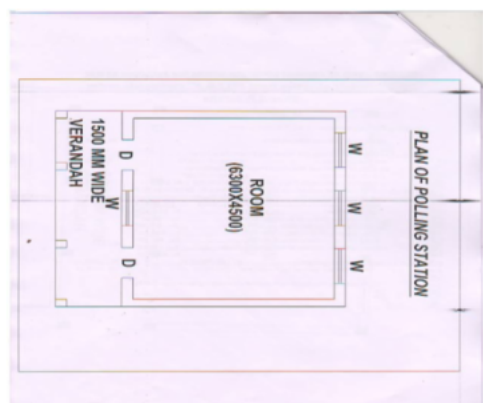

নির্বাচক নিবন্ধন আধিকারিকের স্বাক্ষর

Nazri Naksha

Google Map View

Polling Station Building Front View

Polling Station Front View

Cad View

Key MAP View

1 নাম : ময়না ঘোড়াই স্বামীর নাম: লালমোহন ঘোড়াই বাড়ির নং : n0002 বয়স : 46 লিঙ্গ : মহিলা	MXC2194934 ফটো উপলব্ধ	2 নাম : আরতি ঘোড়াই স্বামীর নাম: বঙ্কিম ঘোড়াই বাড়ির নং : n0002 বয়স : 43 লিঙ্গ : মহিলা	MXC2194926 ফটো উপলব্ধ	3 নাম : বংকিম ঘোড়াই পিতার নাম: গঙ্গাধর ঘোড়াই বাড়ির নং : n0002 বয়স : 46 লিঙ্গ : পুরুষ	MXC1255975 ফটো উপলব্ধ
4 নাম : লালমোহন ঘোড়াই পিতার নাম: গঙ্গাধর ঘোড়াই বাড়ির নং : n0002 বয়স : 52 লিঙ্গ : পুরুষ	ZQD2757037 ফটো উপলব্ধ	5 নাম : কার্তিক চন্দ্র ঘোড়াই পিতার নাম: লালমোহন ঘোড়াই বাড়ির নং : এন0002 বয়স : 21 লিঙ্গ : পুরুষ	ZQD2651552 ফটো উপলব্ধ	6 নাম : অমিতাভ চৌধুরী পিতার নাম: অনিত বরণ চৌধুরী বাড়ির নং : n0005 বয়স : 25 লিঙ্গ : পুরুষ	ZQD2265395 ফটো উপলব্ধ
7 নাম : সোনালী চৌধুরী পিতার নাম: গৌতম চৌধুরী বাড়ির নং : এন0003 বয়স : 24 লিঙ্গ : মহিলা	ZQD2372985 ফটো উপলব্ধ	8 নাম : সংগীতা জানা দোলই স্বামীর নাম: বাপন দোলই বাড়ির নং : এন0003 বয়স : 27 লিঙ্গ : মহিলা	ZQD1959741 ফটো উপলব্ধ	9 নাম : মাপুরী চৌধুরী স্বামীর নাম: কিশোরী চৌধুরী বাড়ির নং : n0003 বয়স : 79 লিঙ্গ : মহিলা	WB/31/214/267591 ফটো উপলব্ধ
10 নাম : গৌতম চৌধুরী পিতার নাম: কিশোরী চৌধুরী বাড়ির নং : n0003 বয়স : 55 লিঙ্গ : পুরুষ	WB/31/214/267700 ফটো উপলব্ধ	11 নাম : মানসী চৌধুরী স্বামীর নাম: গৌতম চৌধুরী বাড়ির নং : n0003 বয়স : 46 লিঙ্গ : মহিলা	MXC2194942 ফটো উপলব্ধ	12 নাম : সুমন চৌধুরী পিতার নাম: গৌতম চৌধুরী বাড়ির নং : এন0003 বয়স : 21 লিঙ্গ : পুরুষ	ZQD2652097 ফটো উপলব্ধ
13 নাম : বুদ্ধদেব চৌধুরী পিতার নাম: কিশোরী চৌধুরী বাড়ির নং : n0004 বয়স : 59 লিঙ্গ : পুরুষ	WB/31/214/267676 ফটো উপলব্ধ	14 নাম : অনিতবরন চৌধুরী পিতার নাম: বাসরী চৌধুরী বাড়ির নং : n0005 বয়স : 57 লিঙ্গ : পুরুষ	WB/31/214/267267 ফটো উপলব্ধ	15 নাম : মৃশ্ময়ী চৌধুরী স্বামীর নাম: অনিতবরণ চৌধুরী বাড়ির নং : n0005 বয়স : 49 লিঙ্গ : মহিলা	MXC1256536 ফটো উপলব্ধ
16 নাম : প্রভাতী চৌধুরী স্বামীর নাম: বুদ্ধদেব চৌধুরী বাড়ির নং : n0004 বয়স : 54 লিঙ্গ : মহিলা	ZQD2423622 ফটো উপলব্ধ	17 নাম : চন্দন চৌধুরী পিতার নাম: বুদ্ধদেব চৌধুরী বাড়ির নং : n0004 বয়স : 34 লিঙ্গ : পুরুষ	ZQD1561430 ফটো উপলব্ধ	18 নাম : বীনাপানি প্রধান স্বামীর নাম: রিপন প্রধান বাড়ির নং : n0004 বয়স : 34 লিঙ্গ : মহিলা	ZQD1561422 ফটো উপলব্ধ
19 নাম : পূর্ণিমা চৌধুরী স্বামীর নাম: বাশরী চৌধুরী বাড়ির নং : n0005 বয়স : 74 লিঙ্গ : মহিলা	WB/31/214/267361 ফটো উপলব্ধ	20 নাম : অমৃত চৌধুরী পিতার নাম: অনিত বরণ চৌধুরী বাড়ির নং : n0005 বয়স : 27 লিঙ্গ : পুরুষ	ZQD1993054 ফটো উপলব্ধ	21 নাম : আল্পনা জাতি পিতার নাম: নাড় গোপাল জাতি বাড়ির নং : n0006 বয়স : 27 লিঙ্গ : মহিলা	ZQD1992999 ফটো উপলব্ধ
22 নাম : নাড়গোপাল জাতি পিতার নাম: ভক্তি ভূষণ জাতি বাড়ির নং : n0006 বয়স : 58 লিঙ্গ : পুরুষ	ZQD1306125 ফটো উপলব্ধ	23 নাম : পুষ্প জাতি স্বামীর নাম: নাড়গোপাল জাতি বাড়ির নং : n0006 বয়স : 51 লিঙ্গ : মহিলা	MXC1387935 ফটো উপলব্ধ	24 নাম : সোমনাথ জাতি পিতার নাম: নাড়গোপাল জাতি বাড়ির নং : n0006 বয়স : 31 লিঙ্গ : পুরুষ	ZQD1675107 ফটো উপলব্ধ
25 নাম : গুরুপদ জাতি পিতার নাম: নাড়গোপাল জাতি বাড়ির নং : n0006 বয়স : 29 লিঙ্গ : পুরুষ	ZQD1856996 ফটো উপলব্ধ	26 নাম : তুলসী জাতি স্বামীর নাম: সোমনাথ জাতি বাড়ির নং : এন0006 বয়স : 32 লিঙ্গ : মহিলা	UOR1862093 ফটো উপলব্ধ	27 নাম : বিশুজিৎ দোলই পিতার নাম: ভীম চরণ দোলই বাড়ির নং : n0021 বয়স : 25 লিঙ্গ : পুরুষ	ZQD2265221 ফটো উপলব্ধ
28 নাম : সুজাতা পণ্ডিত জানা স্বামীর নাম: সৌরীন্দ্র জানা বাড়ির নং : n0019 বয়স : 26 লিঙ্গ : মহিলা	ZQD2265023 ফটো উপলব্ধ	29 নাম : সুজিত জানা পিতার নাম: সুভাষ চন্দ্র জানা বাড়ির নং : এন001 বয়স : 26 লিঙ্গ : পুরুষ	ZQD2062925 ফটো উপলব্ধ	30 নাম : সঞ্জয় জানা পিতার নাম: বলরাম জানা বাড়ির নং : n0022 বয়স : 33 লিঙ্গ : পুরুষ	ZQD1561455 ফটো উপলব্ধ