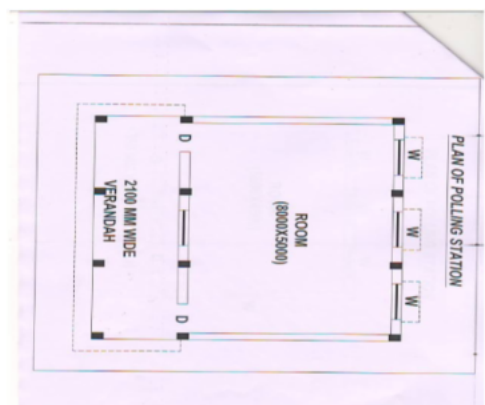

নির্বাচক নিবন্ধন আধিকারিকের স্বাক্ষর

Nazri Naksha

Google Map View

Polling Station Building Front View

Polling Station Front View

Cad View

Key MAP View

1 নাম : মেনকা আদক স্বামীর নাম: বানেশ্বর আদক বাড়ির নং : n0001 বয়স : 81 লিঙ্গ : মহিলা	WB/31/214/261398	2 নাম : প্রশান্ত গিরি পিতার নাম: প্রভুরাম গিরি বাড়ির নং : n0029 বয়স : 28 লিঙ্গ : পুরুষ	ZQD1948587	3 নাম : পূজা গিরি স্বামীর নাম: পিন্টু চরন গিরি বাড়ির নং : n0043 বয়স : 27 লিঙ্গ : মহিলা	ZQD1993427
4 নাম : ঝনু গিরি পিতার নাম: সুদাম গিরি বাড়ির নং : এন0043 বয়স : 26 লিঙ্গ : পুরুষ	ZQD2063212	5 নাম : শঙ্করী গিরি স্বামীর নাম: প্রসেনজীৎ গিরি বাড়ির নং : n0039 বয়স : 28 লিঙ্গ : মহিলা	ZQD1947159	6 নাম : প্রতিমা গিরি স্বামীর নাম: শোভনলাল গিরি বাড়ির নং : এন0031 বয়স : 24 লিঙ্গ : মহিলা	ZQD2372704
7 নাম : ঝনুপর্ণা গিরি পিতার নাম: রনজিৎ গিরি বাড়ির নং : এন0039 বয়স : 24 লিঙ্গ : মহিলা	ZQD2382455	8 নাম : রুদ্রনারায়ন গিরি পিতার নাম: মানস গিরি বাড়ির নং : এন0033 বয়স : 24 লিঙ্গ : পুরুষ	ZQD2407039	9 নাম : প্রিয়ান্বিতা গিরি পিতার নাম: স্বপন গিরি বাড়ির নং : এন0041 বয়স : 24 লিঙ্গ : মহিলা	ZQD2460558
10 নাম : ঐশীকি গিরি পিতার নাম: কৌশিক গিরি বাড়ির নং : এন0040 বয়স : 23 লিঙ্গ : মহিলা	ZQD2460483	11 নাম : অপর্ণা গিরি স্বামীর নাম: ঝনু গিরি বাড়ির নং : এন0043 বয়স : 23 লিঙ্গ : মহিলা	ZQD2578938	12 নাম : সৌভিক গিরি পিতার নাম: কৌশিক গিরি বাড়ির নং : এন0040 বয়স : 26 লিঙ্গ : পুরুষ	ZQD2063295
13 নাম : মৌসুমী দলই গিরি স্বামীর নাম: স্বনজ্যোতি গিরি বাড়ির নং : এন0034 বয়স : 24 লিঙ্গ : মহিলা	ZQD2360451	14 নাম : প্রশান্ত গিরি পিতার নাম: ধ্রুবজ্যোতি গিরি বাড়ির নং : এন0034 বয়স : 24 লিঙ্গ : পুরুষ	ZQD2406882	15 নাম : চন্দ্র কান্ত গি.রি পিতার নাম: ধ্রুবজ্যোতি গি.রি বাড়ির নং : n0034 বয়স : 28 লিঙ্গ : পুরুষ	ZQD1948504
16 নাম : নয়ন ঘোড়াই পিতার নাম: বাবলু কুমার ঘোড়াই বাড়ির নং : এন0003 বয়স : 26 লিঙ্গ : পুরুষ	ZQD2063303	17 নাম : শিখা ঘোড়াই স্বামীর নাম: সুভাশিষ ঘোড়াই বাড়ির নং : n0003 বয়স : 27 লিঙ্গ : মহিলা	ZQD2267920	18 নাম : ফনীভূষণ ঘোড়াই পিতার নাম: গুনাধর ঘোড়াই বাড়ির নং : n0003 বয়স : 71 লিঙ্গ : পুরুষ	ZQD2105633
19 নাম : বিমলা ঘোড়াই স্বামীর নাম: ফনি ঘোড়াই বাড়ির নং : n0003 বয়স : 65 লিঙ্গ : মহিলা	WB/31/214/261803	20 নাম : বাবলু কুমার ঘোড়াই পিতার নাম: ফনীভূষণ ঘোড়াই বাড়ির নং : n0003 বয়স : 49 লিঙ্গ : পুরুষ	WB/31/214/261765	21 নাম : দেবশিষ ঘোড়াই পিতার নাম: ফনীভূষণ ঘোড়াই বাড়ির নং : n0003 বয়স : 47 লিঙ্গ : পুরুষ	MXC1387901
22 নাম : গুণাশীষ ঘোড়াই পিতার নাম: ফনীভূষণ ঘোড়াই বাড়ির নং : n0003 বয়স : 36 লিঙ্গ : পুরুষ	ZQD1306455	23 নাম : প্রতিমা ঘোড়াই স্বামীর নাম: বাবলু কুমার ঘোড়াই বাড়ির নং : n0003 বয়স : 44 লিঙ্গ : মহিলা	MXC1389832	24 নাম : মৌসুমী ঘোড়াই অন্যান্য: দেবশীষ ঘোড়াই বাড়ির নং : n0003 বয়স : 35 লিঙ্গ : মহিলা	ZQD1675636
25 নাম : স্নেহাশীষ ঘোড়াই পিতার নাম: ফনি ভূষণ ঘোড়াই বাড়ির নং : n0003 বয়স : 30 লিঙ্গ : পুরুষ	ZQD1761774	26 নাম : সায়েন ঘোড়াই পিতার নাম: বাবলু কুমার ঘোড়াই বাড়ির নং : ঘোড়াই ভবন বয়স : 21 লিঙ্গ : পুরুষ	ZQD2690212	27 নাম : স্বরূপ ঘোড়াই পিতার নাম: ক্ষুদিরাম ঘোড়াই বাড়ির নং : n0002 বয়স : 42 লিঙ্গ : পুরুষ	MXC2409506
28 নাম : ক্ষুদিরাম ঘোড়াই পিতার নাম: গুনাধর ঘোড়াই বাড়ির নং : n0002 বয়স : 80 লিঙ্গ : পুরুষ	ZQD2210508	29 নাম : অনুরূপ ঘোড়াই পিতার নাম: ক্ষুদিরাম ঘোড়াই বাড়ির নং : ঘোড়াই ভবন বয়স : 45 লিঙ্গ : পুরুষ	MXC1389824	30 নাম : মাদুরী ঘোড়াই স্বামীর নাম: অনুরূপ ঘোড়াই বাড়ির নং : n0002 বয়স : 37 লিঙ্গ : মহিলা	ZQD1561893