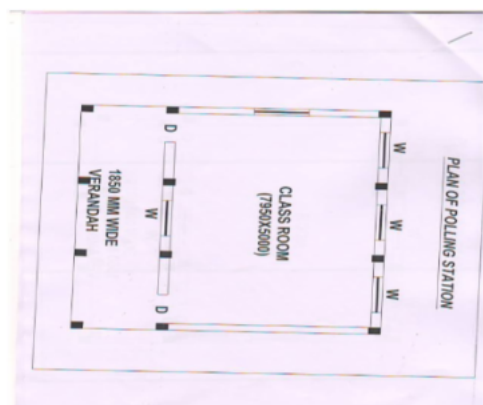

নির্বাচক নিবন্ধন আধিকারিকের স্বাক্ষর

Nazri Naksha

Google Map View

Polling Station Building Front View

Polling Station Front View

Cad View

Key MAP View

1	ZQD1458660	নাম : রাজু কুইলা পিতার নাম: সুধাংশু কুইলা বাড়ির নং : n0006 বয়স : 39 লিঙ্গ : পুরুষ	ফটো উপলব্ধ	2	ZQD1563188	নাম : সজু কুইলা পিতার নাম: সুধাংশু শেখর কুইলা বাড়ির নং : n0006 বয়স : 32 লিঙ্গ : পুরুষ	ফটো উপলব্ধ	3	WB/31/214/255576	নাম : লক্ষ্মী কুইলা স্বামীর নাম: ক্ষুদিরাম কুইলা বাড়ির নং : n0007 বয়স : 72 লিঙ্গ : মহিলা	ফটো উপলব্ধ
4	WB/31/214/255702	নাম : মাধবী কুইলা পিতার নাম: ক্ষুদিরাম কুইলা বাড়ির নং : n0007 বয়স : 53 লিঙ্গ : মহিলা	ফটো উপলব্ধ	5	WB/31/214/255606	নাম : কম্পনা কুইলা স্বামীর নাম: অনন্ত কুইলা বাড়ির নং : n0007 বয়স : 79 লিঙ্গ : মহিলা	ফটো উপলব্ধ	6	ZQD1563600	নাম : লালমোহন কুইলা পিতার নাম: অনন্ত কুইলা বাড়ির নং : n0007 বয়স : 32 লিঙ্গ : পুরুষ	ফটো উপলব্ধ
7	WB/31/214/255577	নাম : সন্ধ্যা কুইলা স্বামীর নাম: খোকন কুইলা বাড়ির নং : n0007 বয়স : 55 লিঙ্গ : মহিলা	ফটো উপলব্ধ	8	ZQD1197748	নাম : বিষ্ণুপদ কুইলা পিতার নাম: অনন্ত কুইলা বাড়ির নং : n0007 বয়স : 39 লিঙ্গ : পুরুষ	ফটো উপলব্ধ	9	ZQD1458751	নাম : রীনা কুইলা স্বামীর নাম: বিষ্ণুপদ কুইলা বাড়ির নং : n0007 বয়স : 36 লিঙ্গ : মহিলা	ফটো উপলব্ধ
10	ZQD1197730	নাম : শক্তিপদ কুইলা পিতার নাম: অনন্ত কুইলা বাড়ির নং : n0007 বয়স : 37 লিঙ্গ : পুরুষ	ফটো উপলব্ধ	11	WB/31/214/255493	নাম : প্রশান্ত কুইলা পিতার নাম: সতীশ কুইলা বাড়ির নং : n0010 বয়স : 55 লিঙ্গ : পুরুষ	ফটো উপলব্ধ	12	WB/31/214/255694	নাম : টুনীরাণী কুইলা স্বামীর নাম: পঞ্চানন কুইলা বাড়ির নং : n0010 বয়স : 50 লিঙ্গ : মহিলা	ফটো উপলব্ধ
13	WB/31/214/255362	নাম : কাঞ্চাল কুইলা পিতার নাম: বরদা কুইলা বাড়ির নং : n0011 বয়স : 77 লিঙ্গ : পুরুষ	ফটো উপলব্ধ	14	ZQD1226497	নাম : গনেশ কুইলা মায়ের নাম: মঞ্জু কুইলা বাড়ির নং : n0011 বয়স : 41 লিঙ্গ : পুরুষ	ফটো উপলব্ধ	15	WB/31/214/255492	নাম : উত্তম কুইলা পিতার নাম: ব্রজ কুইলা বাড়ির নং : n0011 বয়স : 51 লিঙ্গ : পুরুষ	ফটো উপলব্ধ
16	MXC1390921	নাম : গুরী রাণী কুইলা স্বামীর নাম: উত্তম কুইলা বাড়ির নং : n0011 বয়স : 48 লিঙ্গ : মহিলা	ফটো উপলব্ধ	17	MXC1256684	নাম : স্বপন কুইলা পিতার নাম: কাঞ্চাল কুইলা বাড়ির নং : n0011 বয়স : 48 লিঙ্গ : পুরুষ	ফটো উপলব্ধ	18	MXC2049781	নাম : তপন কুমার কুইলা পিতার নাম: কাঞ্চাল কুইলা বাড়ির নং : n0011 বয়স : 42 লিঙ্গ : পুরুষ	ফটো উপলব্ধ
19	ZQD1197821	নাম : প্রনতী কুইলা স্বামীর নাম: তপন কুমার কুইলা বাড়ির নং : n0011 বয়স : 41 লিঙ্গ : মহিলা	ফটো উপলব্ধ	20	MXC2189322	নাম : মামনী কুইলা স্বামীর নাম: স্বপন কুইলা বাড়ির নং : n0011 বয়স : 43 লিঙ্গ : মহিলা	ফটো উপলব্ধ	21	ZQD1307438	নাম : কাকলী কুইলা স্বামীর নাম: গণেশ কুইলা বাড়ির নং : n0011 বয়স : 37 লিঙ্গ : মহিলা	ফটো উপলব্ধ
22	WB/31/214/255173	নাম : রেণুকা কুইলা স্বামীর নাম: পুলিন কুইলা বাড়ির নং : n0012 বয়স : 81 লিঙ্গ : মহিলা	ফটো উপলব্ধ	23	WB/31/214/255489	নাম : গোবর্দন কুইলা পিতার নাম: পুলিন কুইলা বাড়ির নং : n0012 বয়স : 57 লিঙ্গ : পুরুষ	ফটো উপলব্ধ	24	WB/31/214/255696	নাম : প্রতিমা কুইলা স্বামীর নাম: গোবর্দন কুইলা বাড়ির নং : n0012 বয়স : 50 লিঙ্গ : মহিলা	ফটো উপলব্ধ
25	MXC1955574	নাম : মীঠন কুইলা পিতার নাম: বাদল কুইলা বাড়ির নং : n0012 বয়স : 46 লিঙ্গ : পুরুষ	ফটো উপলব্ধ	26	MXC1256981	নাম : বনমালী কুইলা মায়ের নাম: রেনুকা কুইলা বাড়ির নং : n0012 বয়স : 46 লিঙ্গ : পুরুষ	ফটো উপলব্ধ	27	WB/31/214/255491	নাম : স্বদেশ কুইলা পিতার নাম: যতীন্দ্র কুইলা বাড়ির নং : n0001 বয়স : 58 লিঙ্গ : পুরুষ	ফটো উপলব্ধ
28	WB/31/214/255695	নাম : প্রভাতী কুইলা স্বামীর নাম: স্বদেশ কুইলা বাড়ির নং : n0001 বয়স : 51 লিঙ্গ : মহিলা	ফটো উপলব্ধ	29	WB/31/214/255490	নাম : বুদ্ধদেব কুইলা পিতার নাম: দর্শন কুইলা বাড়ির নং : n0003 বয়স : 55 লিঙ্গ : পুরুষ	ফটো উপলব্ধ	30	MXC1255546	নাম : সুশান্ত কুইলা পিতার নাম: দর্শন কুইলা বাড়ির নং : n0004 বয়স : 48 লিঙ্গ : পুরুষ	ফটো উপলব্ধ