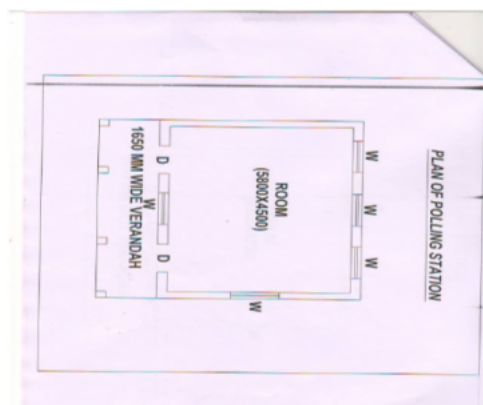

নির্বাচক নিবন্ধন আধিকারিকের স্বাক্ষর

Nazri Naksha

Google Map View

Polling Station Building Front View

Polling Station Front View

Cad View

Key MAP View

বিধানসভা নির্বাচনক্ষেত্রের নং, নাম : 214-ভগবানপুর  
ভাগ নং, নাম : 1-কুমিরাজোড় দ:দাস ও জানাপাড়া উ:সাঁতরা ও বেরাপাড়া