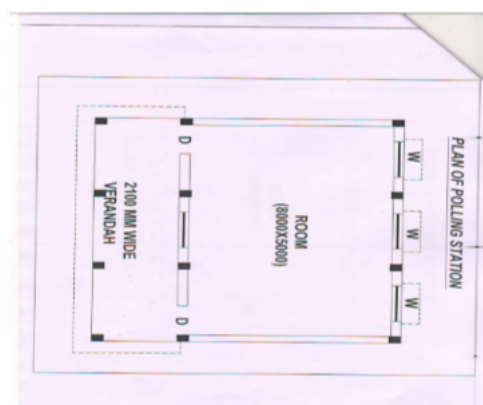

নির্বাচক নিবন্ধন আধিকারিকের স্বাক্ষর

Nazri Naksha

Google Map View

Polling Station Building Front View

Polling Station Front View

Cad View

Key MAP View

1 নাম : কালিপদ মাঝি পিতার নাম: অধীর মাঝি বাড়ির নং : n0081 বয়স : 62 লিঙ্গ : পুরুষ	ZQD2497246 ফটো উপলব্ধ	2 নাম : আনন্দ মাঝি পিতার নাম: কালীপদ মাঝি বাড়ির নং : এন0081 বয়স : 23 লিঙ্গ : পুরুষ	ZQD2534469 ফটো উপলব্ধ	3 নাম : রবিশংকর করণ পিতার নাম: শক্তিপদ করণ বাড়ির নং : এন0004 বয়স : 24 লিঙ্গ : পুরুষ	ZQD2402154 ফটো উপলব্ধ
4 নাম : নন্দিতা করন স্বামীর নাম: গুরুপদ করন বাড়ির নং : n0005 বয়স : 31 লিঙ্গ : মহিলা	ZQD1990779 ফটো উপলব্ধ	5 নাম : শশাঙ্ক করন পিতার নাম: বিষ্ণুপদ করন বাড়ির নং : n0006 বয়স : 28 লিঙ্গ : পুরুষ	ZQD1946839 ফটো উপলব্ধ	6 নাম : আঙ্গুর করন স্বামীর নাম: খগেন্দ্র করন বাড়ির নং : n0005 বয়স : 88 লিঙ্গ : মহিলা	WB/31/214/243243 ফটো উপলব্ধ
7 নাম : গুরুপদ করন পিতার নাম: খগেন্দ্র করন বাড়ির নং : n0005 বয়স : 45 লিঙ্গ : পুরুষ	MXC2185577 ফটো উপলব্ধ	8 নাম : নির্মলকুমার করন পিতার নাম: খগেন্দ্রনাথ করন বাড়ির নং : n0005 বয়স : 46 লিঙ্গ : পুরুষ	MXC1248004 ফটো উপলব্ধ	9 নাম : যোগেন করন পিতার নাম: রঘু করন বাড়ির নং : n0004 বয়স : 88 লিঙ্গ : পুরুষ	WB/31/214/243248 ফটো উপলব্ধ
10 নাম : বেনুরানী করন স্বামীর নাম: যোগেন করন বাড়ির নং : n0004 বয়স : 83 লিঙ্গ : মহিলা	WB/31/214/243383 ফটো উপলব্ধ	11 নাম : শক্তিপদ করণ পিতার নাম: যোগেন করণ বাড়ির নং : n0004 বয়স : 49 লিঙ্গ : পুরুষ	ZQD2147668 ফটো উপলব্ধ	12 নাম : সুমিত্রারানী করন স্বামীর নাম: শক্তিপদ করন বাড়ির নং : n0004 বয়স : 44 লিঙ্গ : মহিলা	MXC1388487 ফটো উপলব্ধ
13 নাম : খুরানী করন স্বামীর নাম: নির্মল কুমার করন বাড়ির নং : n0005 বয়স : 44 লিঙ্গ : মহিলা	MXC1388479 ফটো উপলব্ধ	14 নাম : মামনী করন স্বামীর নাম: সুবিমল করন বাড়ির নং : n0005 বয়স : 39 লিঙ্গ : মহিলা	ZQD1308501 ফটো উপলব্ধ	15 নাম : রেবতী সংগ্রাম স্বামীর নাম: নবকান্ত সংগ্রাম বাড়ির নং : n0005 বয়স : 40 লিঙ্গ : মহিলা	ZQD1308493 ফটো উপলব্ধ
16 নাম : সুবিমল করন পিতার নাম: খগেন্দ্র নাথ করন বাড়ির নং : n0005 বয়স : 38 লিঙ্গ : পুরুষ	ZQD1198464 ফটো উপলব্ধ	17 নাম : আঙ্গুর করন স্বামীর নাম: মাধব করন বাড়ির নং : n0006 বয়স : 78 লিঙ্গ : মহিলা	WB/31/214/243223 ফটো উপলব্ধ	18 নাম : কালিপদ করন পিতার নাম: মাধব করন বাড়ির নং : n0006 বয়স : 65 লিঙ্গ : পুরুষ	WB/31/214/243396 ফটো উপলব্ধ
19 নাম : আরতি করন স্বামীর নাম: কালিপদ করন বাড়ির নং : n0006 বয়স : 57 লিঙ্গ : মহিলা	WB/31/214/243224 ফটো উপলব্ধ	20 নাম : চন্দন কুমার করন পিতার নাম: কালিপদ করন বাড়ির নং : n0006 বয়স : 37 লিঙ্গ : পুরুষ	ZQD1198605 ফটো উপলব্ধ	21 নাম : বিষ্ণুপদ করন পিতার নাম: মাধব করন বাড়ির নং : n0006 বয়স : 54 লিঙ্গ : পুরুষ	WB/31/214/243384 ফটো উপলব্ধ
22 নাম : শিবানী করণ স্বামীর নাম: বিষ্ণুপদ করণ বাড়ির নং : n0006 বয়স : 48 লিঙ্গ : মহিলা	MXC1248830 ফটো উপলব্ধ	23 নাম : কাঞ্চন গায়েন স্বামীর নাম: রনজীৎ গায়েন বাড়ির নং : এন0142 বয়স : 22 লিঙ্গ : মহিলা	ZQD2534519 ফটো উপলব্ধ	24 নাম : প্রতিমা গিরি স্বামীর নাম: মধুসূদন গিরি বাড়ির নং : এন0020 বয়স : 22 লিঙ্গ : মহিলা	ZQD2547990 ফটো উপলব্ধ
25 নাম : শিউলী গিরি পিতার নাম: শংকর গিরি বাড়ির নং : এন0011 বয়স : 22 লিঙ্গ : মহিলা	ZQD2548345 ফটো উপলব্ধ	26 নাম : বাসুদেব গিরি পিতার নাম: সৌরহরি গিরি বাড়ির নং : এন0016 বয়স : 28 লিঙ্গ : পুরুষ	ZQD1994615 ফটো উপলব্ধ	27 নাম : শোভন গিরি পিতার নাম: সুভাষ চন্দ্র গিরি বাড়ির নং : এন0009 বয়স : 23 লিঙ্গ : পুরুষ	ZQD2524056 ফটো উপলব্ধ
28 নাম : লক্ষ্মীকান্ত গিরি পিতার নাম: শম্ভুরাম গিরি বাড়ির নং : এন0135 বয়স : 22 লিঙ্গ : পুরুষ	ZQD2524098 ফটো উপলব্ধ	29 নাম : তাপস গিরি পিতার নাম: সৌর হরি গিরি বাড়ির নং : এন0016 বয়স : 38 লিঙ্গ : পুরুষ	ZQD1859206 ফটো উপলব্ধ	30 নাম : সরস্বতী বর স্বামীর নাম: বাবলু বর বাড়ির নং : n0015 বয়স : 34 লিঙ্গ : মহিলা	ZQD1308782 ফটো উপলব্ধ