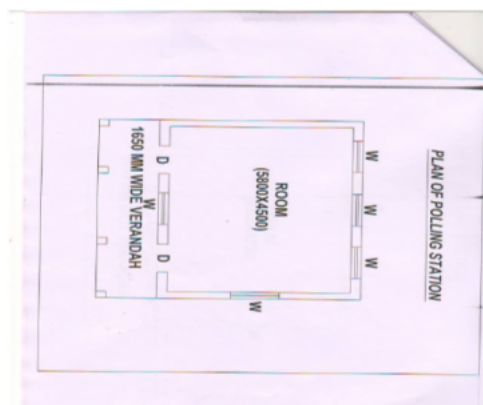

নির্বাচক নিবন্ধন আধিকারিকের স্বাক্ষর

Nazri Naksha

Google Map View

Polling Station Building Front View

Polling Station Front View

Cad View

Key MAP View

1 নাম : পরমেশ্বর করণ পিতার নাম: লক্ষ্মণ চন্দ্র করণ বাড়ির নং : n0003 বয়স : 72 লিঙ্গ : পুরুষ	ZQD2599413 ফটো উপলব্ধ	2 নাম : দীপঙ্কর করণ পিতার নাম: কালিপদ করণ বাড়ির নং : n0005 বয়স : 33 লিঙ্গ : পুরুষ	ZQD1564822 ফটো উপলব্ধ	3 নাম : মামনি করণ স্বামীর নাম: ঝড় করণ বাড়ির নং : n0157 বয়স : 43 লিঙ্গ : মহিলা	MXC2186096 ফটো উপলব্ধ
4 নাম : শুভেন্দু করণ পিতার নাম: শিবপ্রসাদ করণ বাড়ির নং : n0004 বয়স : 25 লিঙ্গ : পুরুষ	ZQD2275469 ফটো উপলব্ধ	5 নাম : ঝড় করণ পিতার নাম: অমল্য করণ বাড়ির নং : n0157 বয়স : 45 লিঙ্গ : পুরুষ	MXC1247758 ফটো উপলব্ধ	6 নাম : মৌসুমী করণ স্বামীর নাম: দীপঙ্কর করণ বাড়ির নং : এন0005 বয়স : 24 লিঙ্গ : মহিলা	ZQD2390318 ফটো উপলব্ধ
7 নাম : প্রতিমা মাইতি করণ স্বামীর নাম: সত্যজিৎ করণ বাড়ির নং : এন0001 বয়স : 24 লিঙ্গ : মহিলা	ZQD2440113 ফটো উপলব্ধ	8 নাম : দেবী করণ স্বামীর নাম: পঞ্চগানন করণ বাড়ির নং : n0009 বয়স : 38 লিঙ্গ : মহিলা	ZQD1309038 ফটো উপলব্ধ	9 নাম : দিলীপ কুমার করণ পিতার নাম: রঘুনাথ করণ বাড়ির নং : n0007 বয়স : 33 লিঙ্গ : পুরুষ	ZQD1564780 ফটো উপলব্ধ
10 নাম : সবিতা করণ স্বামীর নাম: দিলীপ কুমার করণ বাড়ির নং : n0007 বয়স : 27 লিঙ্গ : মহিলা	ZQD1990878 ফটো উপলব্ধ	11 নাম : বনা করণ পিতার নাম: অমল্য করণ বাড়ির নং : n0008 বয়স : 52 লিঙ্গ : পুরুষ	WB/31/214/246816 ফটো উপলব্ধ	12 নাম : নমিতা করণ স্বামীর নাম: বনমালী করণ বাড়ির নং : n0008 বয়স : 46 লিঙ্গ : মহিলা	MXC2186070 ফটো উপলব্ধ
13 নাম : সিদ্ধেশ্বর করণ পিতার নাম: লক্ষণ করণ বাড়ির নং : n0001 বয়স : 67 লিঙ্গ : পুরুষ	WB/31/214/246533 ফটো উপলব্ধ	14 নাম : রেখা করণ স্বামীর নাম: সিদ্ধেশ্বর করণ বাড়ির নং : n0001 বয়স : 62 লিঙ্গ : মহিলা	WB/31/214/246639 ফটো উপলব্ধ	15 নাম : সত্যজিৎ করণ পিতার নাম: সিদ্ধেশ্বর করণ বাড়ির নং : n0001 বয়স : 34 লিঙ্গ : পুরুষ	ZQD1564848 ফটো উপলব্ধ
16 নাম : জ্যোৎস্না করণ স্বামীর নাম: বঙ্কিম চন্দ্র করণ বাড়ির নং : n0002 বয়স : 72 লিঙ্গ : মহিলা	ZQD2176980 ফটো উপলব্ধ	17 নাম : রতন করণ পিতার নাম: বংকিম করণ বাড়ির নং : n0002 বয়স : 52 লিঙ্গ : পুরুষ	WB/31/214/246678 ফটো উপলব্ধ	18 নাম : স্নেহলতা করণ স্বামীর নাম: রতন করণ বাড়ির নং : n0002 বয়স : 41 লিঙ্গ : মহিলা	MXC2187375 ফটো উপলব্ধ
19 নাম : ভুবন চন্দ্র করণ পিতার নাম: বঙ্কিম চন্দ্র করণ বাড়ির নং : n0002 বয়স : 43 লিঙ্গ : পুরুষ	MXC2371011 ফটো উপলব্ধ	20 নাম : জয়ন্তী রানী করণ স্বামীর নাম: ভুবন চন্দ্র করণ বাড়ির নং : n0002 বয়স : 36 লিঙ্গ : মহিলা	ZQD1309210 ফটো উপলব্ধ	21 নাম : মদন করণ পিতার নাম: লক্ষণ করণ বাড়ির নং : n0004 বয়স : 66 লিঙ্গ : পুরুষ	ZQD2145092 ফটো উপলব্ধ
22 নাম : কাজল করণ স্বামীর নাম: মদন করণ বাড়ির নং : n0004 বয়স : 61 লিঙ্গ : মহিলা	ZQD2147726 ফটো উপলব্ধ	23 নাম : শিবপ্রসাদ করণ পিতার নাম: মদন করণ বাড়ির নং : n0004 বয়স : 48 লিঙ্গ : পুরুষ	MXC1247865 ফটো উপলব্ধ	24 নাম : টুনি রানী করণ স্বামীর নাম: শিবপ্রসাদ করণ বাড়ির নং : n0004 বয়স : 44 লিঙ্গ : মহিলা	MXC1953496 ফটো উপলব্ধ
25 নাম : কালিপদ করণ পিতার নাম: লক্ষণ করণ বাড়ির নং : n0005 বয়স : 63 লিঙ্গ : পুরুষ	WB/31/214/246734 ফটো উপলব্ধ	26 নাম : জ্যোৎস্না করণ স্বামীর নাম: কালিপদ করণ বাড়ির নং : n0005 বয়স : 56 লিঙ্গ : মহিলা	WB/31/214/246786 ফটো উপলব্ধ	27 নাম : গৌরহরি করণ পিতার নাম: অমল্য করণ বাড়ির নং : n0006 বয়স : 42 লিঙ্গ : পুরুষ	MXC2186088 ফটো উপলব্ধ
28 নাম : নীলিমা করণ স্বামীর নাম: গৌরহরি করণ বাড়ির নং : n0006 বয়স : 40 লিঙ্গ : মহিলা	MXC2187367 ফটো উপলব্ধ	29 নাম : রঘুনাথ করণ পিতার নাম: অমল্য করণ বাড়ির নং : n0007 বয়স : 64 লিঙ্গ : পুরুষ	ZQD2162659 ফটো উপলব্ধ	30 নাম : কল্যাণী করণ স্বামীর নাম: রঘুনাথ করণ বাড়ির নং : n0007 বয়স : 54 লিঙ্গ : মহিলা	ZQD2157204 ফটো উপলব্ধ